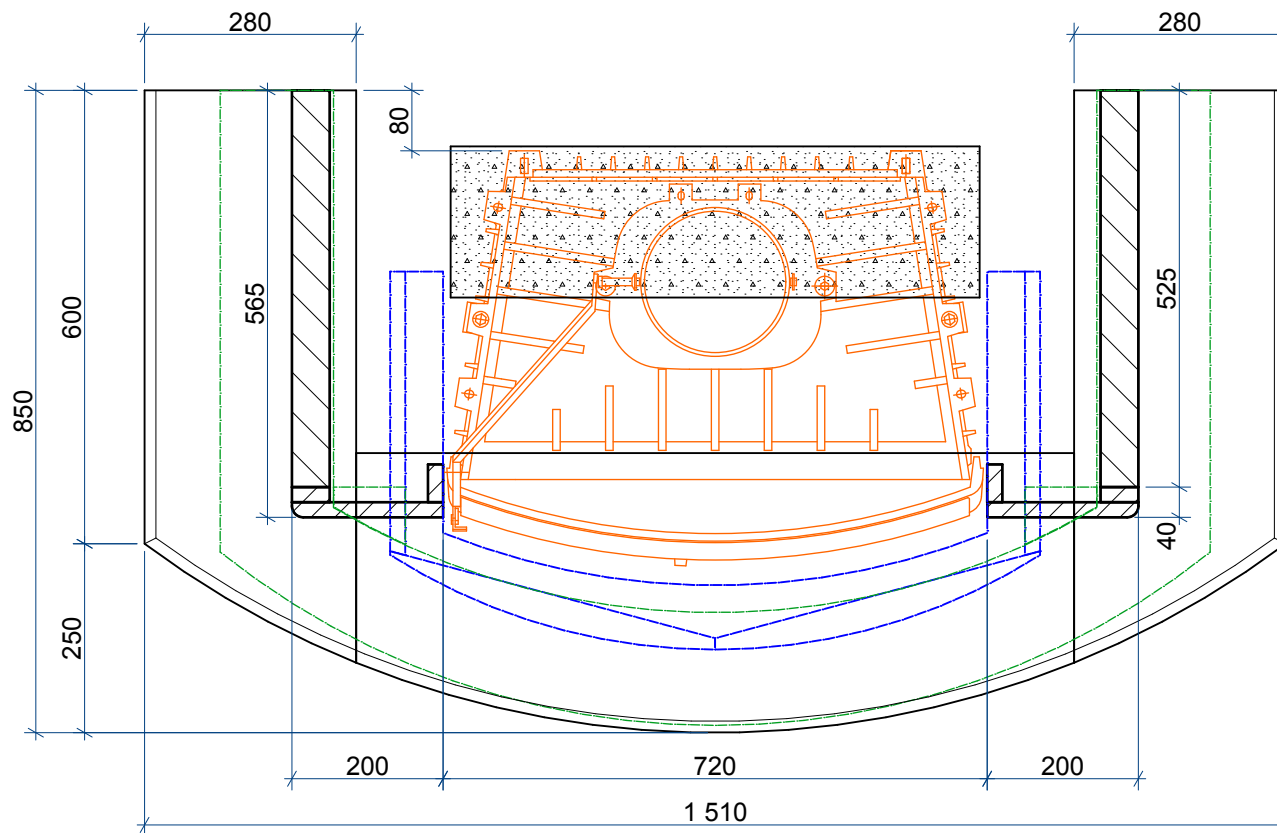

		Заказ:	-	Модель:	Vichy Mt-010 FP71
		Деталь:	Общий вид		
Лист:	1	Материал:	Ракушечник; доломит; мрамор; дерево		
Всего:	2				

		Заказ:	-	Модель:	Vichy Mt-010 FP71
		Деталь:	Сечение по колоннам		
Лист:	2	Материал:	Ракушечник; доломит; мрамор; дерево		
Всего:	2				