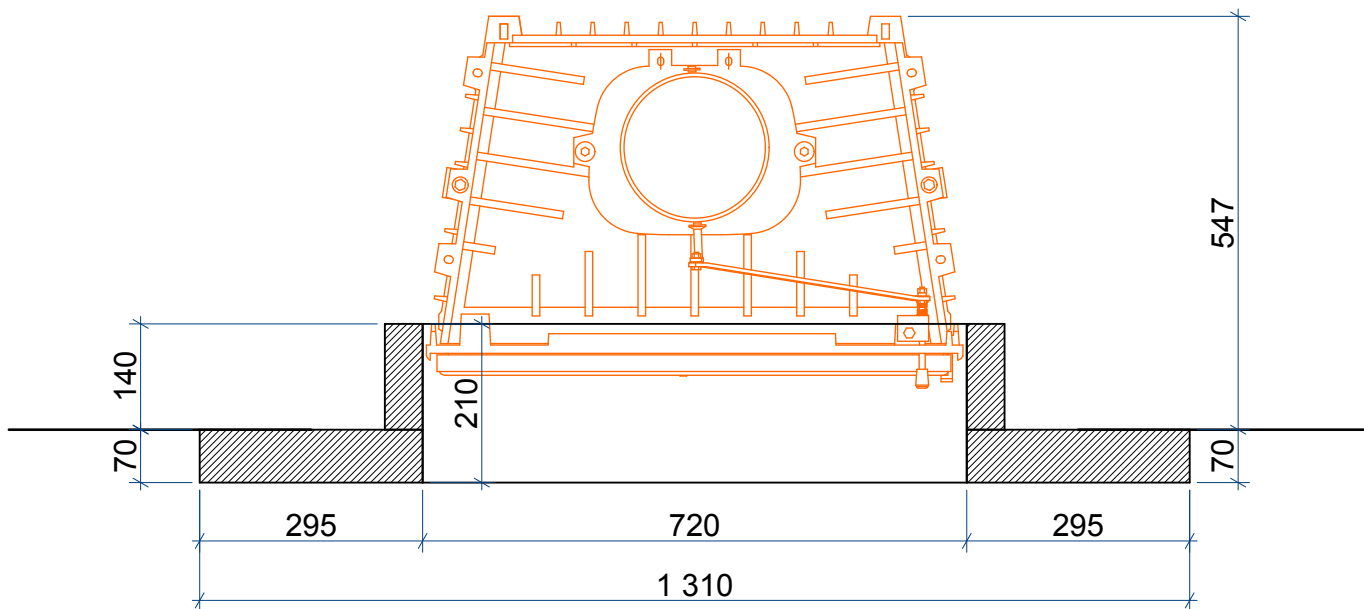

		Заказ:	-	Модель:	Rio Mt-032 F71
		Деталь:	Общий вид		
Лист:	1	Материал:	Ракушечник; гранит		
Всего:	2				

		Заказ:	-	Модель:	Rio Mt-032 F71
		Деталь:	Сечение по колоннам		
Лист:	2	Материал:	Ракушечник; гранит		
Всего:	2				