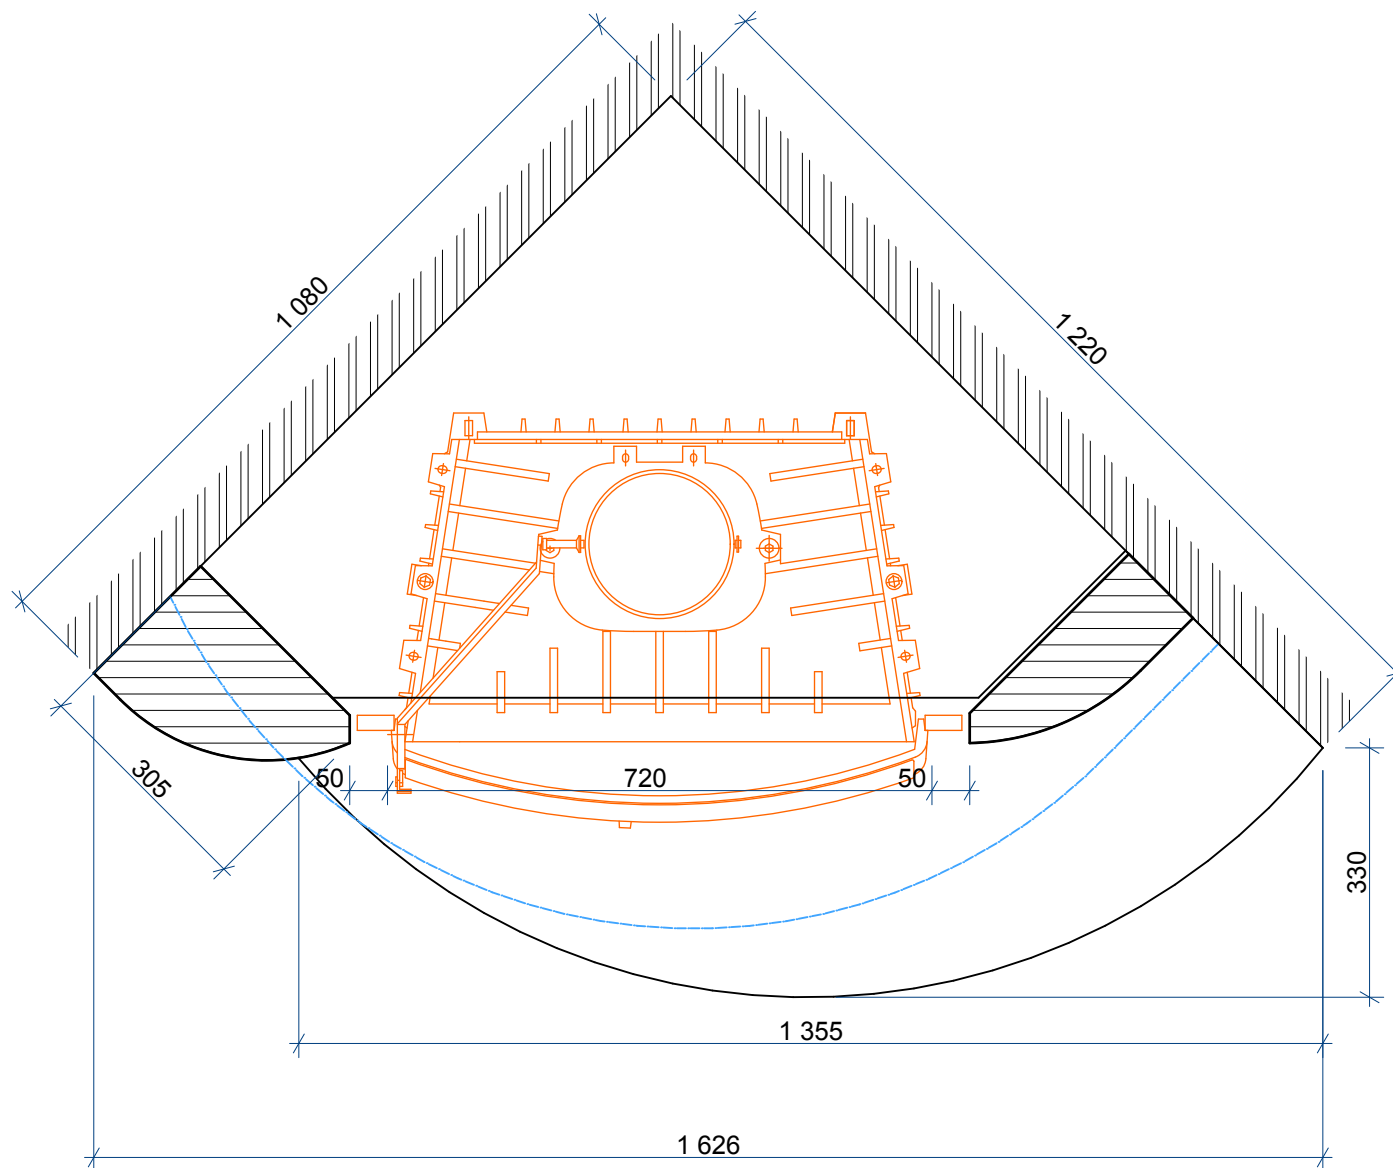

		Заказ:	-	Модель:	Monreal Mt-037 / Пано 7-80
		Деталь:	Общий вид		
Лист:	1	Материал:	Ракушечник; гранит		
Всего:	2				

	Заказ:	-	Модель:	Monreal Mt-037 / Пано 7-80
	Деталь:	Сечение по колоннам		
Лист:	2	Материал:	Ракушечник; гранит	
Всего:	2			