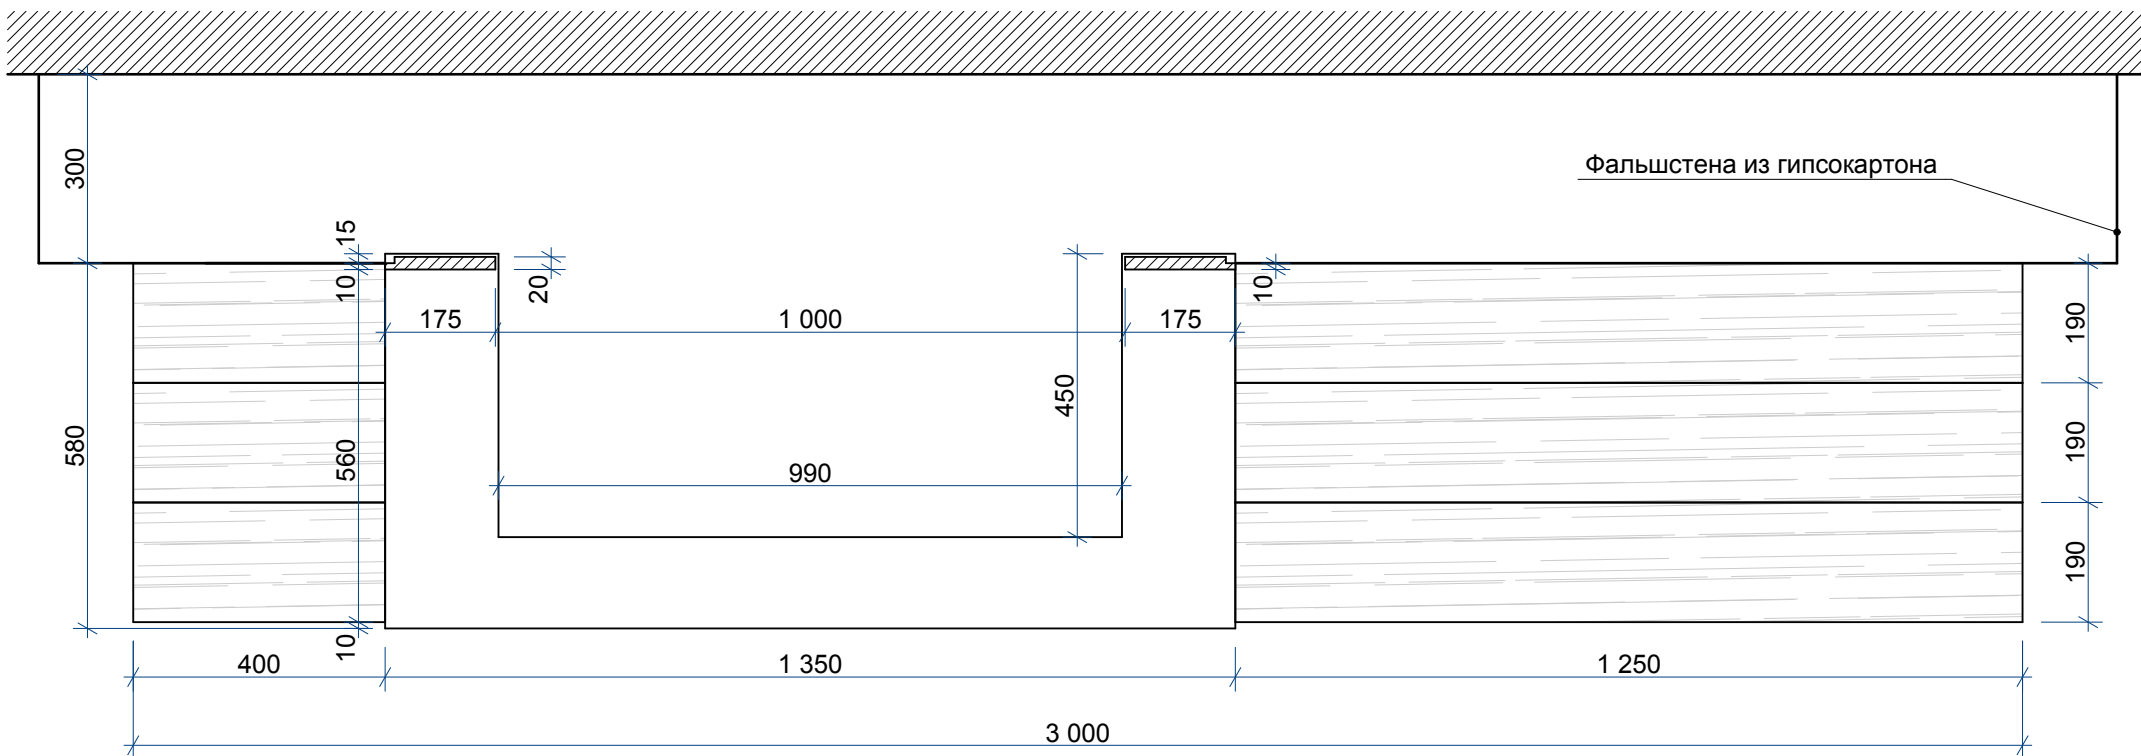

		Заказ:	-	Модель:	Individual 13
		Деталь:	Общий вид		
Лист:	1	Материал:	Apsolut Black матовый; Дуб промасленный		
Всего:	2				

Размеры могут меняться в связи с поставкой сырья дуба.

Заказ:	-	Модель:	Individual 13
Деталь:	Сечение по колоннам		
Лист:	2	Материал:	Apsolut Black матовый; Дуб промасленный
Всего:	2		

Размеры могут меняться в связи с поставкой сырья дуба.