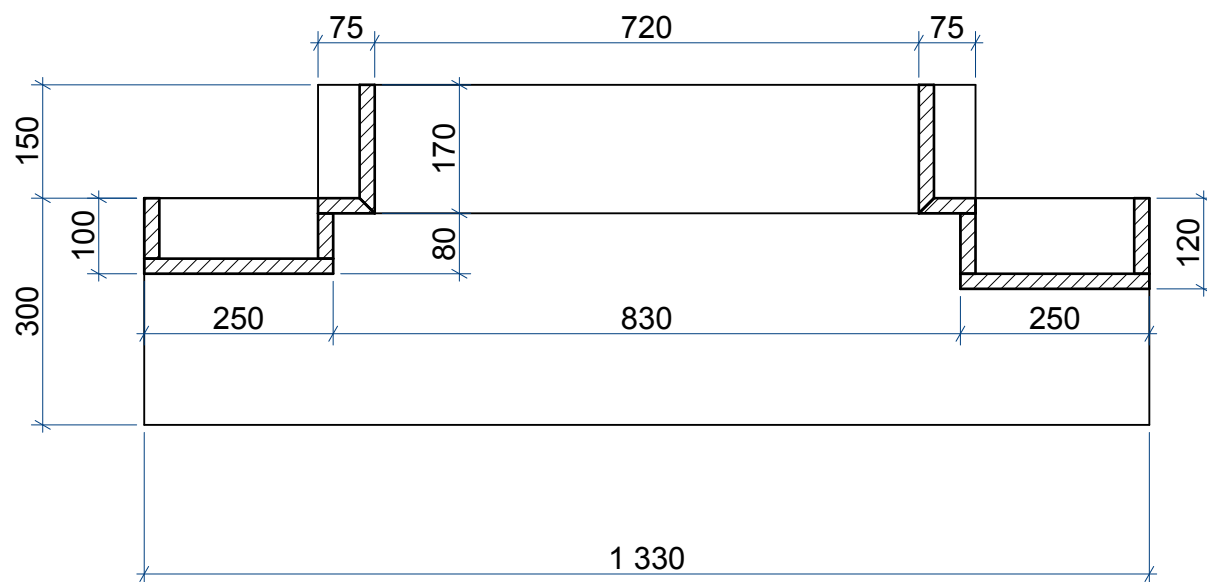

		Заказ:		Модель:	Ego
		Деталь:	Фронтальный вид		
Лист:	1	Материал:	Мрамор; металл; стекло		
Всего:	2				

Сечение 1-1

Сечение 2-2

		Заказ:		Модель:	Ego
		Деталь:	Сечения		
Лист:	2	Материал: Мрамор; металл; стекло			
Всего:	2				