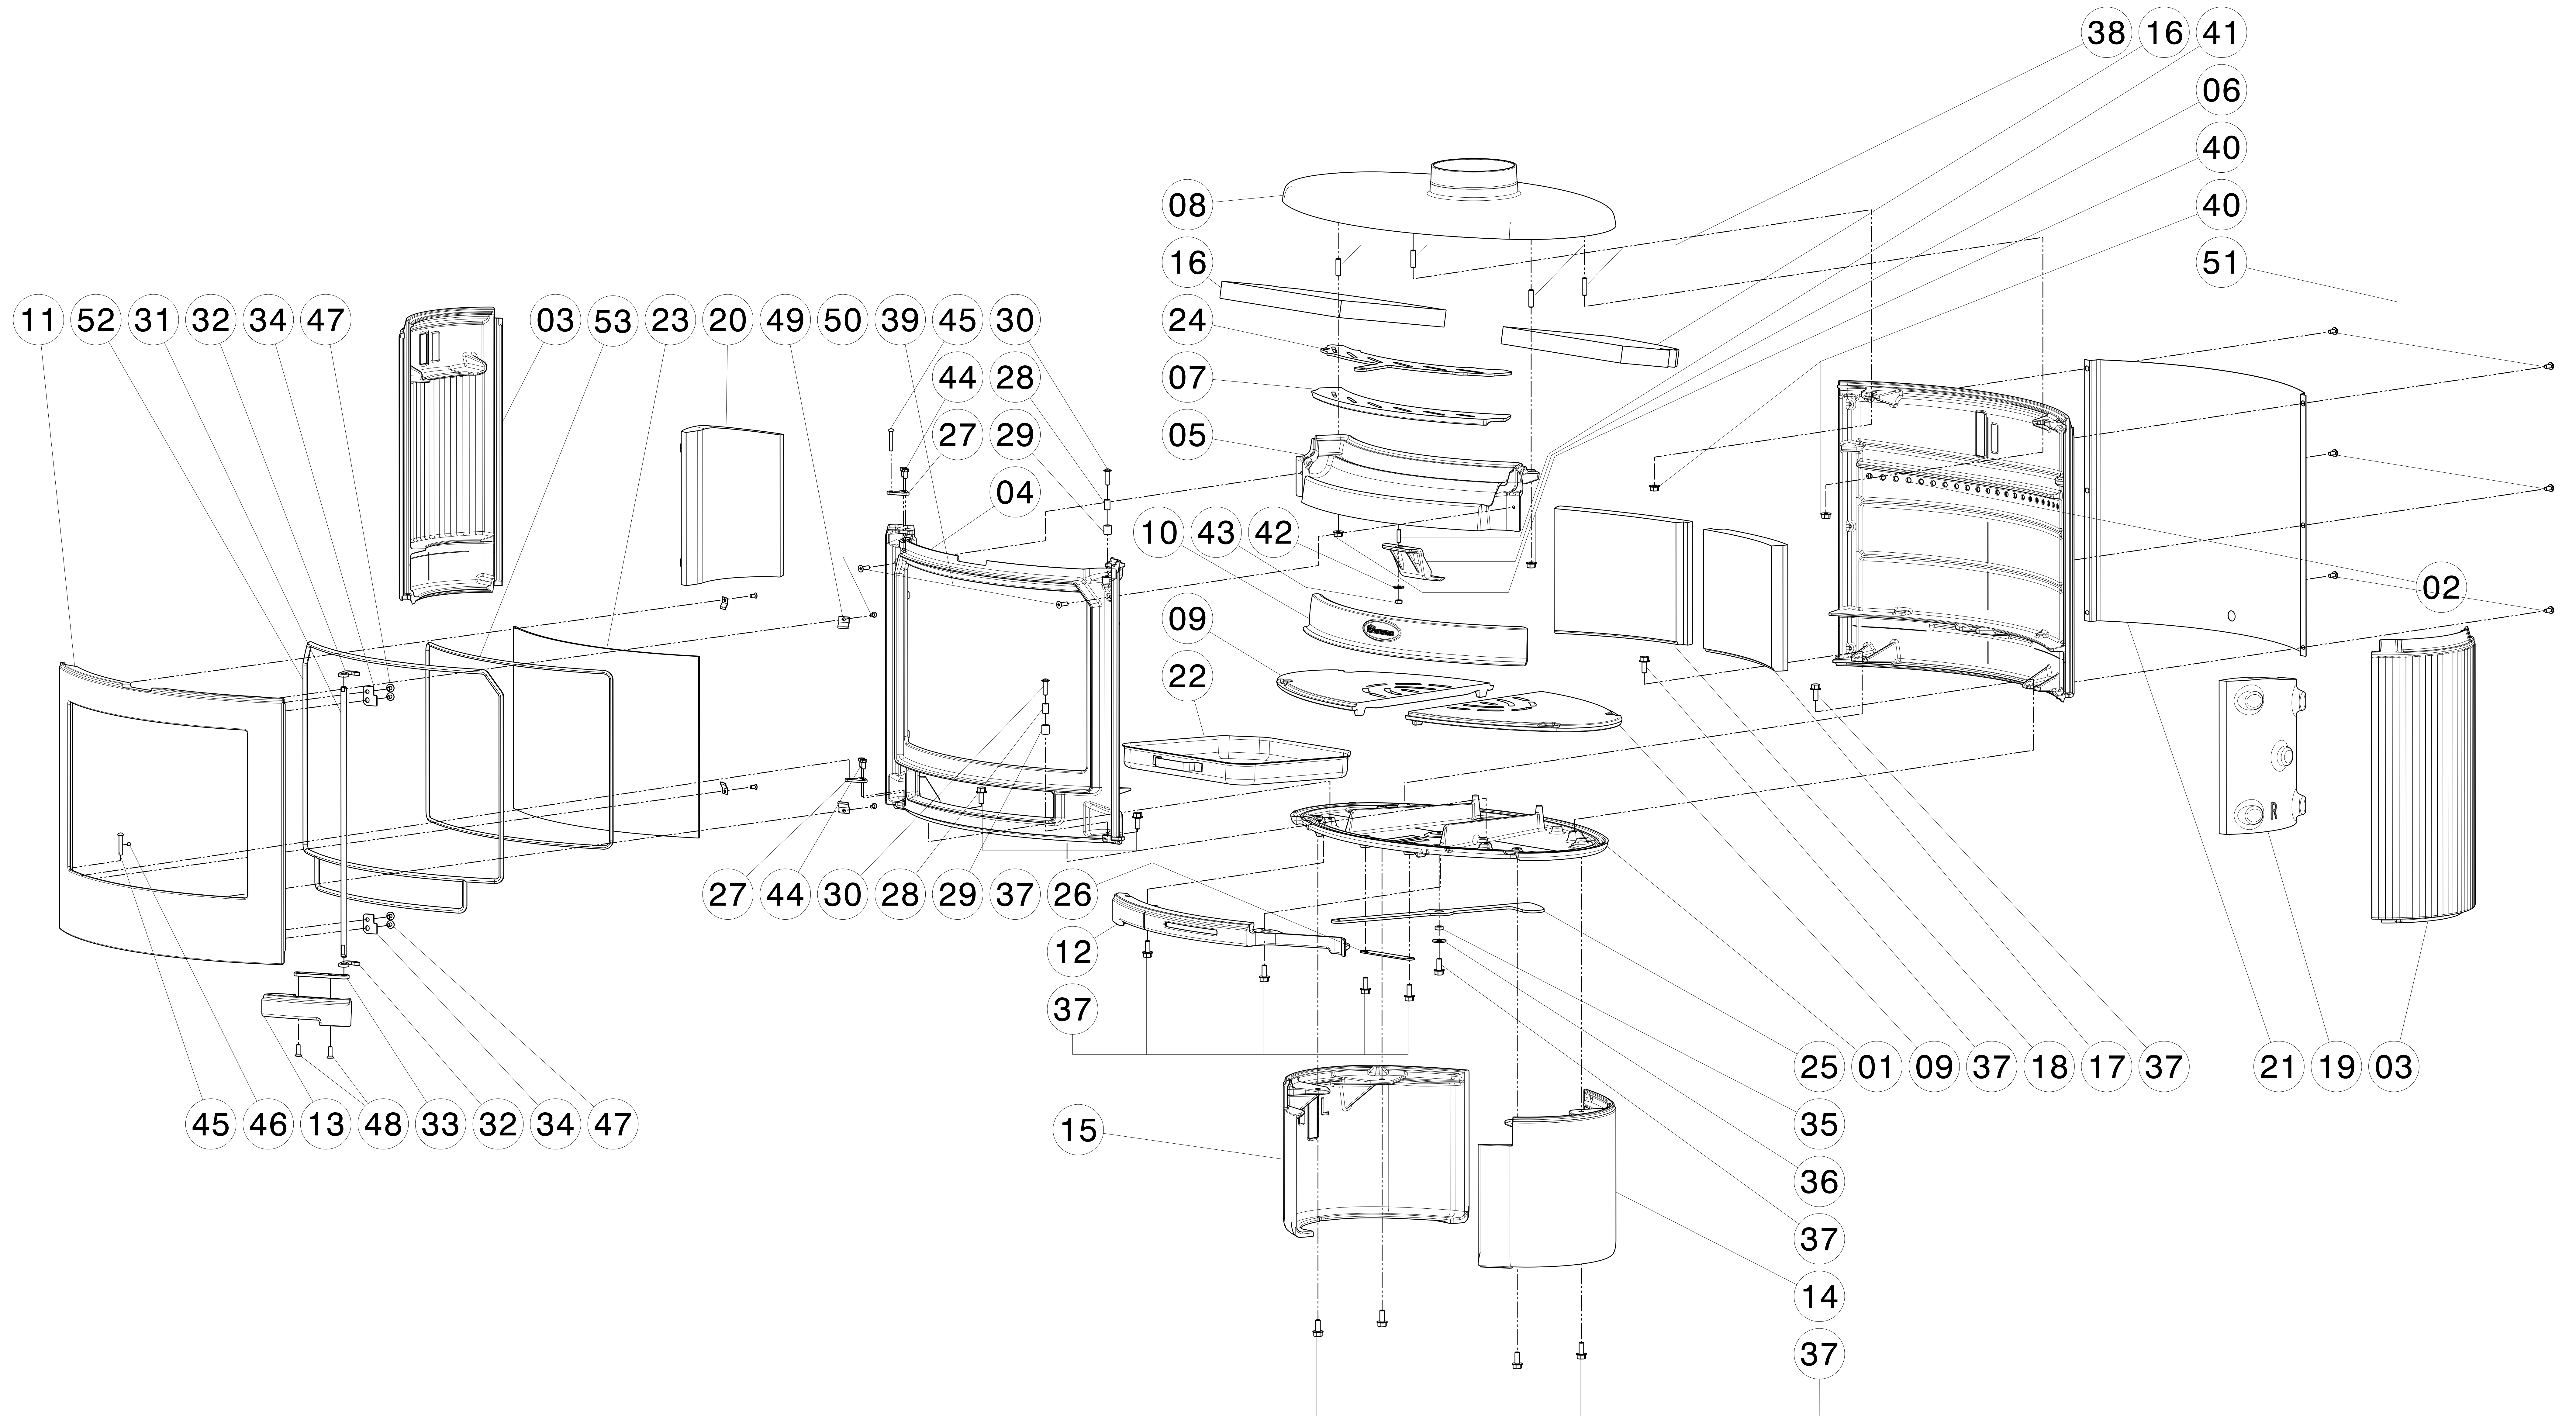

# BOW DOVRE

1	03.09267.005	BODEMPLAAT BOW	BASE BOW	BOTTOM PLATE BOW	BODEN PLATTE BOW
2	03.02497.105	ACHTERWAND ARC	PLAQUE ARRIERE ARC	BACK PLATE ARC	ACHTERWAND ARC
3	03.79354.003	ZIJWAND LINKS+RECHTS BOW	PLAQUE LATERALE GAUCHE + DROITE BOW	SIDE PLATE LEFT+RIGHT BOW	SEITE WAND LINKS + RECHTS BOW
4	03.24489.202	FRONT BOW	FAÇADE BOW	FRONT BOW	FRONT BOW
5	03.37125.005	LUCHTGELEIDER BOW	CONDUCTEUR D'AIR BOW	AIR DEFLECTOR BOW	LUFT LEITER BOW
6	70.66235.000	STEUN VLAMPLAAT BOW	SUPPORT DEFLECTEUR BOW	SUPPORT BAFFLE PLATE BOW	STÜTZE FLAMLEITPLATTE
7	03.03324.000	AFDEKPLAAT LUCHTGELEIDER BOW	PLAQUE DE COUVERTURE CONDUCTEUR D'AIR BOW	COVER PLATE AIR DEFLECTOR BOW	ABDEK PLATTE LUFT LEITER BOW
8	03.69245.005	TOPPLAAT BOW	PLAQUE SUPERIEURE BOW	TOP PLATE BOW	TOP PLATTE BOW
9	70.66573.000	2 ST STOOKBODEM BOW	2 P PLAQUE DE SOLE BOW	2 PC FIRE PLATE BOTTOM	2 ST FEUER BODEN BOW
10	70.77472.021	VUURKORF BOW	GARD-BUCHES BOW	LOG RETAINER BOW	STEHROST BOW
11	03.15522.005	FRONTDEUR BOW	PORTE BOW	FRONTDOOR BOW	TÜR BOW
12	03.03325.102	AFDEKPLAAT LUCHTSCHUIF BOW	PLAQUE DE COUVERTURE BOW	COVER PLATE BOW	ABDEK PLATTE BOW
13	03.27422.002	HENDEL BOW	POIGNEE BOW	HANDLE BOW	GRIFF BOW
14	03.52289.005	POOTSTUK RECHTS BOW	PIED DROITE BOW	LEG RIGHT BOW	FUSS RECHTS BOW
15	03.52288.005	POOTSTUK LINKS BOW	PIED GAUCHE BOW	LEG LEFT BOW	FUSS LINKS BOW
16	70.77587.000	VERMICULIET VLAMPLAAT BOW	VERMICULITE DEFLECTEUR BOW	VERMICULITE BAFFLE PLATE BOW	VERMICULITE FLAMLEITPLATTE BOW
17	70.77602.000	SET VERMICULIET STENEN BOW	SET VERMICULITE PIERRES BOW	SET VERMICULITE STONES BOW	SET VERMICULIET STEINE BOW
18	03.77603.000	VERMICULIET ACHTER LINKS BOW	VERMICULITE PLAQUE ARRIERE GAUCHE BOW	VERMICULITE PLATE BACK LEFT BOW	VERMICULIET PLATTE HINTEN LINKS BOW
19	03.77604.000	VERMICULIET RECHTS BOW	VERMICULITE PLAQUE DROITE BOW	VERMICULITE PLATE RIGHT BOW	VERMICULIET PLATTE RECHTS BOW
20	03.77605.000	VERMICULIET LINKS BOW	VERMICULITE PLAQUE GAUCHE BOW	VERMICULITE PLATE LEFT BOW	VERMICULIET PLATTE LINKS BOW
21	03.28163.000	HITTESCHILD BOW	PLAQUE DE PROTECTION BOW	HEAT SHIELD BOW	HITZE SCHILD BOW
22	70.05215.000	806 ASLADE 2000/2100/2200 ASL.806	806 BAC A CENDRES 2000/2100/2200 ASL.806	806 ASH BOX2000/2100/2200 ASL.806	806 ASCHENKASTEN 2000/2100/2200 ASL.806
23	70.26395.000	GLAS BOW	VITRE BOW	GLASS BOW	GLAS BOW
24	03.38040.000	LUCHTSCHUIF BOVEN BOW	REGLETTE D'AIR DESSUSE BOW	DRAFT CONTROL UPPER BOW	LUFT SCHIEBER OBEN BOW
25	03.38041.000	LUCHTSCHUIF ONDER BOW	REGLETTE D'AIR DESSOUS BOW	DRAFT CONTROL UNDER BOW	LUFT SCHIEBER UNTER BOW
26	03.06436.000	BESCHERMPAAT LUCHTSCHUIF	BESCHERMPAAT LUCHTSCHUIF	BESCHERMPAAT LUCHTSCHUIF	BESCHERMPAAT LUCHTSCHUIF
27	03.58513.000	SCHARNIERPLAAT BOW	PLAQUE DE SCHARNIERE BOW	HINGE PLATE BOW	SCHARNIERPLATTE BOW
28	70.79873.000	Z373 : Z377 BEV.SLUITNOK SONATA (VERP.)	Z373 : PLAQUE TIGE DE FERMETURE SONATA	Z373 : Z377 MOUNT.LOCKING PIN SONATA (PACK.)	Z373 : Z377 BEF.SPERRBOLZEN SONATA (VERP.)
29	70.79873.000	Z373 : Z377 BEV.SLUITNOK SONATA (VERP.)	Z373 : PLAQUE TIGE DE FERMETURE SONATA	Z373 : Z377 MOUNT.LOCKING PIN SONATA (PACK.)	Z373 : Z377 BEF.SPERRBOLZEN SONATA (VERP.)
30	70.16306.041	10 st SCHROEF M6X25	10 p VIS M6X25	10 pc SCREW M6X25	10 st SCHRAUBE M6X25
31	70.65479.000	HENDELSTANG BOW	TIGE BOW	HANDLE ROD BOW	GRIFF BOW
32	70.65479.000	HENDELSTANG BOW	TIGE BOW	HANDLE ROD BOW	GRIFF BOW
33	03.64329.005	SLUITSTUK ONDER BOW	PIECE DE FERMETURE BOW	CLOSING PIECE BOW	VERSCHLUSS STÜCK BOW
34	70.31455.000	2 ST KLEMPLAAT SCHARNIERPLAAT BOW	2 P FIXATION PLAQUE DE SCHARNIERE BOW	2 PC CLAMPING PLATE HINGE BOW	2 ST KLEMPLATTE SCHARNIERPLATTE
35	03.13658.000	BUS Ø14 X Ø8.2 X 5 RVS	BUS Ø14 X Ø8.2 X 5 RVS	BUSH	BUS Ø14 X Ø8.2 X 5 RVS
36	70.18710.000	10 st SLUITRING 8X25	10 p Ø8xØ25 RONDELLE	10 pc WASHER 8X25	10 st VERSCHUSS 8X25
37	70.22201.041	10 st D6921 M8X20 ZESKANTFLENSBOUT GEZW	10 p BOULON DIN 6921 M8x20 NOIR	10 pc BOLT DIN 6921 M8x20 BLACK	10 st BOLZEN DIN 6921 M8x20 SCHWARZ
38	70.19507.000	10 st TAPEIND M8X20	10 p GOUJON DIN 939 M8X20	10 pc STUD DIN 939 M8X20	10 st STIFTSCHRAUBE DIN 939 M8X20
39	70.18602.041	10 st D7991 M6X20 VERZ.SCHR.BIZK GEZW VOLDR	10 p VIS DIN 7991 M6x20 NOIR	10 pc SCREW DIN 7991 M6x20 BLACK	10 st SCREW DIN 7991 M6x20 BLACK
40	70.16502.000	10 ST D125 Ø8XØ17 SLUITRING - 16502.0	10 PC RONDELLE Ø8XØ17 - 16502.0	10 PC WASHER D125 Ø8XØ17 - 16502.0	10 ST D125 Ø8XØ17 UNTERLEGSCHIEBE - 16502.0
41	70.19512.000	10 ST D939 M6X16 TAPEINDEN	10 p GOUJON DIN 939 M6x16	10 pc STUD DIN 939 M6x16	10 st STIFTSCHRAUBE DIN 939 M6x16
42	70.18701.000	10 st D9021A Ø6XØ18 SLUITRING	10 P RONDELLE DIN 9021A Ø6	10 PC WASHER DIN 9021A Ø6XØ18	10 st UNTERLEGSCHIEBE DIN 9021A Ø6XØ18
43	70.19410.000	10 st D934 M6 ZESKANTMOEREN	10 p ECROU DIN 934 M6	10 pc NUT DIN 934 M6	10 st MUTTER DIN 934 M6
44	70.19303.000	10 st D933 M6X12 GEZWART ZESKANTTAPBOUT	10 p BOULON DIN 933 M6x12	10 pc BOLT DIN 933 M6x12	10 st BOLZEN DIN 933 M6x12
45	70.17516.000	10 ST Ø5.9x35 RVS BOLKOPKLINKNAGEL - 17505.0	10 P RIVET Ø6X35 - 17505.0	10 PC RIVET Ø6X35 - 17505.0	10 ST RIVER Ø6X35 - 17505.0
46	70.21739.041	10 st D916 M5X5 STELSCHR.BI ZESK GEZWART	10 p VIS DIN 916 M5X5 NOIR	10 pc SCREW DIN 916 M5X5 BLACK	10 st GEWINDESTIFTE DIN 916 M5X5 SCHWARZ