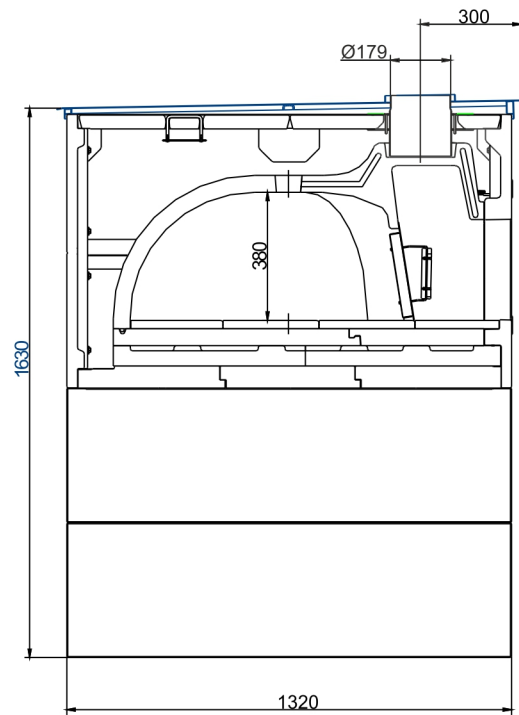

A-A

... mit Wetterschutzabdeckung

Maßblätter - Grannus

A-A

... mit Wetterschutzabdeckung und Traglager

Für Zeichnungsdaten zur CAD-Planung empfehlen wir PaletteCAD. Laufend aktualisierte Maßzeichnungen unter www.brunner.de
Rahmen/Abgasstutzen/Verbrennungsluftstutzen/Frontvarianten farblich markiert.