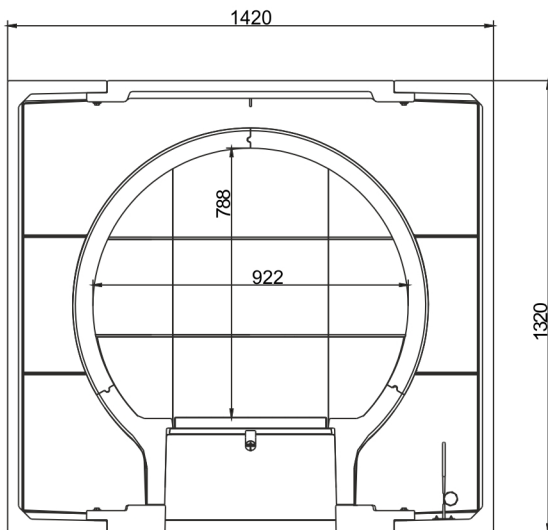

Maßblätter - Grannus

B-B