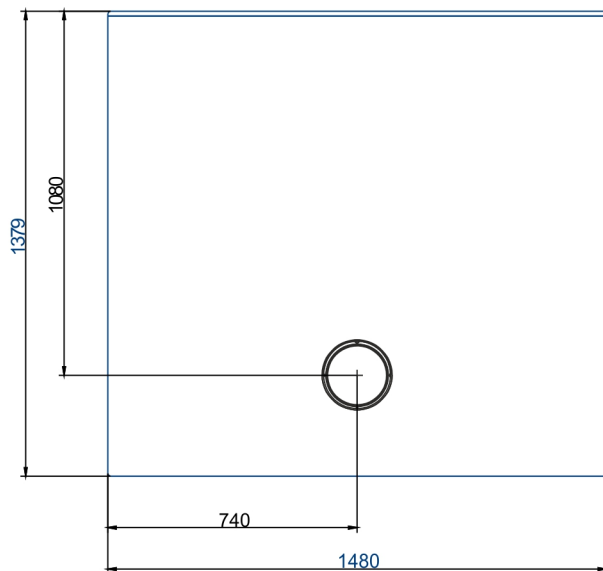

A-A

... mit Wetterschutzabdeckung

Maßblätter - Grannus

A-A

... mit Wetterschutzabdeckung und Traglager

Für Zeichnungsdaten zur CAD-Planung empfehlen wir PaletteCAD. Laufend aktualisierte Maßzeichnungen unter www.brunner.de
Rahmen/Abgasstutzen/Verbrennungsluftstutzen/Frontvarianten farblich markiert.

Stand: 2019-06-19

Planung und Einbau - Grannus

Daten für Funktionsnachweis

Abgasstutzen	mm	180
Brennstoffmenge	kg	7

Gewicht

Feuer-Iglu	kg	443
Gesamtgewicht	kg	1231

Ulrich Brunner GmbH
Zellhuber Ring 17 - 18
D-84307 Eggenfelden
Telefonat: +49 / (0)87 21 / 7 71-0
Telefax: +49 / (0)87 21 / 7 71-100
info@brunner.de | www.brunner.de