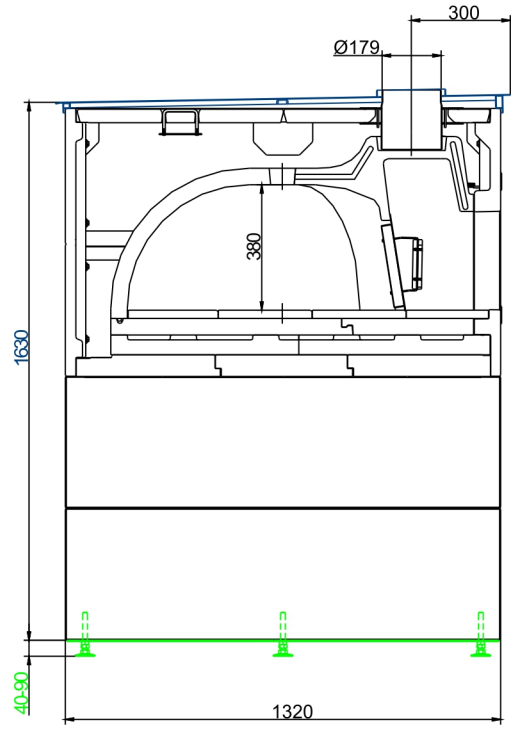

A-A

... mit Wetterschutzabdeckung

Maßblätter - Grannus

A-A

... mit Wetterschutzabdeckung und Traglager

Für Zeichnungsdaten zur CAD-Planung empfehlen wir PaletteCAD. Laufend aktualisierte Maßzeichnungen unter www.brunner.de
Rahmen/Abgasstutzen/Verbrennungsluftstutzen/Frontvarianten farblich markiert.