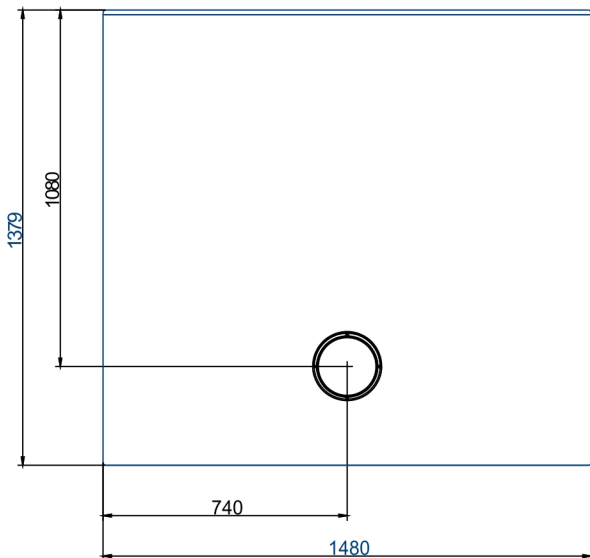

A-A

... mit Wetterschutzabdeckung

Maßblätter - Grannus

A-A

... mit Wetterschutzabdeckung und Traglager

Für Zeichnungsdaten zur CAD-Planung empfehlen wir PaletteCAD. Laufend aktualisierte Maßzeichnungen unter www.brunner.de
Rahmen/Abgasstutzen/Verbrennungsluftstutzen/Frontvarianten farblich markiert.

Stand: 2019-06-19

Planung und Einbau - Grannus

Daten für Funktionsnachweis

Abgasstutzen	mm	180
Brennstoffmenge	kg	7

Gewicht

Feuer-Iglu	kg	443
Gesamtgewicht	kg	1231

Ulrich Brunner GmbH
Zellhuber Ring 17 - 18
D-84307 Eggenfelden
Telefonat: +49 / (0)87 21 / 7 71-0
Telefax: +49 / (0)87 21 / 7 71-100
info@brunner.de | www.brunner.de