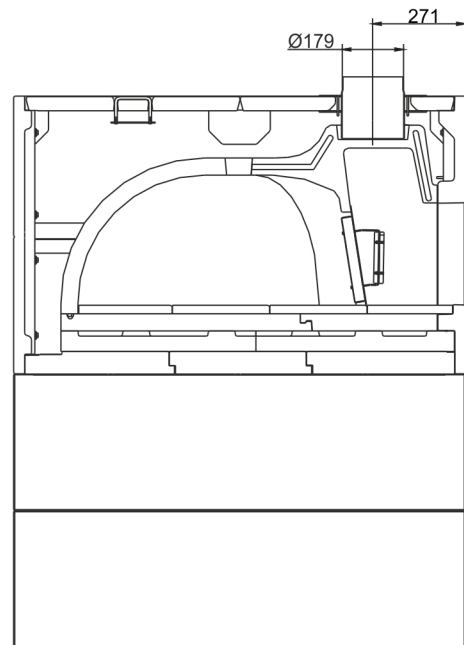

Maßblätter - Grannus

A-A