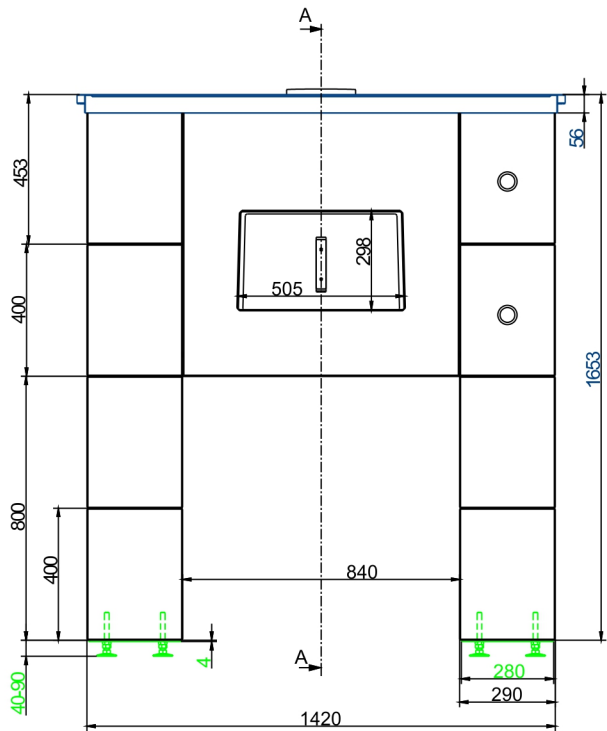

A-A

... mit Wetterschutzabdeckung

Maßblätter - Grannus

A-A

... mit Wetterschutzabdeckung und Traglager

Für Zeichnungsdaten zur CAD-Planung empfehlen wir PaletteCAD. Laufend aktualisierte Maßzeichnungen unter www.brunner.de
Rahmen/Abgasstutzen/Verbrennungsluftstutzen/Frontvarianten farblich markiert.