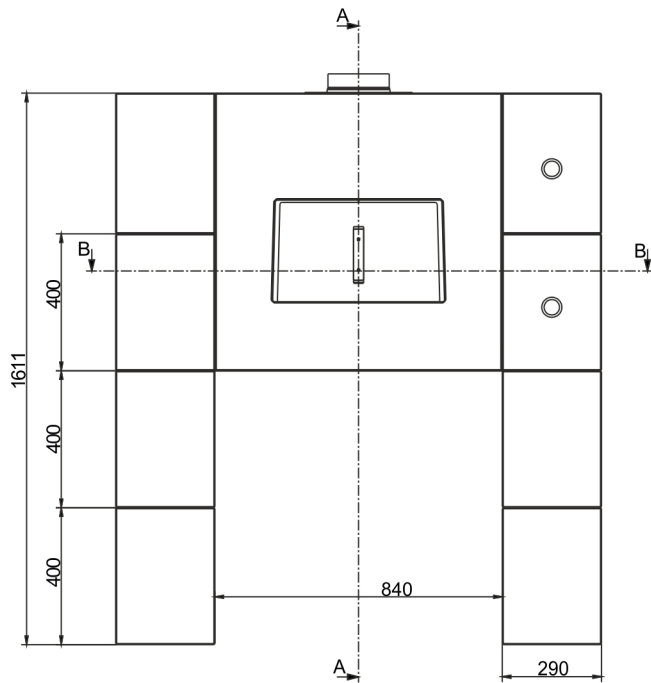

Maßblätter - Grannus

A-A