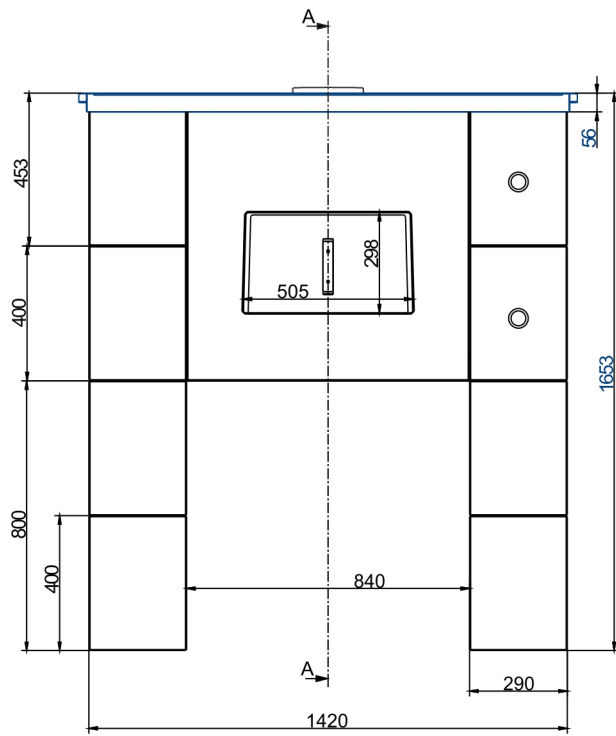

A-A

... mit Wetterschutzabdeckung

Maßblätter - Grannus

A-A

... mit Wetterschutzabdeckung und Traglager

Für Zeichnungsdaten zur CAD-Planung empfehlen wir PaletteCAD. Laufend aktualisierte Maßzeichnungen unter www.brunner.de
Rahmen/Abgasstutzen/Verbrennungsluftstutzen/Frontvarianten farblich markiert.