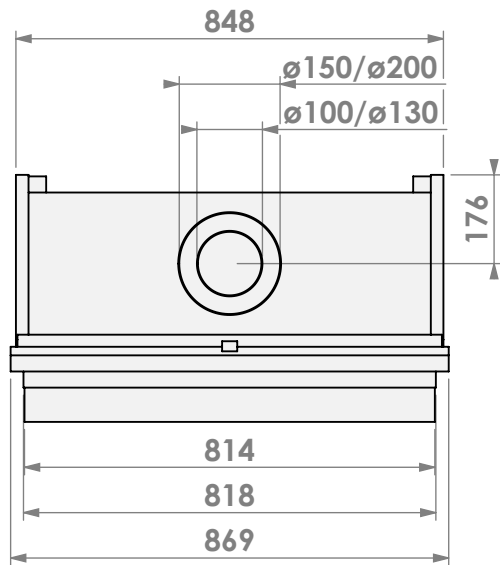

Modifications reserved

Scale: 1:15  
Unit: mm

Version: 0

\* = optional extended adjustable legs max. + 350 mm

**belfires**

Barbas Belfires B.V.  
Hallenstraat 17  
5531 AB Bladel  
The Netherlands  
www.barbasbelfires.com

Name:

York Small-3 hidden door convection casing

Modifications reserved

Scale: 1:15  
Unit: mm

Version: 0

**belfires**

Barbas Bellfires B.V.  
 Hallenstraat 17  
 5531 AB Bladel  
 The Netherlands  
[www.barbasbellfires.com](http://www.barbasbellfires.com)

Name: York Small-3 hidden door+ 7cm

Modifications reserved

Scale: 1:15  
 Unit: mm

Version: 0

**belfires**

Barbas Belfires B.V.  
 Hallenstraat 17  
 5531 AB Bladel  
 The Netherlands  
 www.barbasbelfires.com

Name: York Small-3 hidden door+ 10cm

Modifications reserved

Scale: 1:15  
 Unit: mm

Version: 0

\* = optional extended adjustable legs max. + 350 mm

**belfires**

Barbas Belfires B.V.  
Hallenstraat 17  
5531 AB Bladel  
The Netherlands  
www.barbasbelfires.com