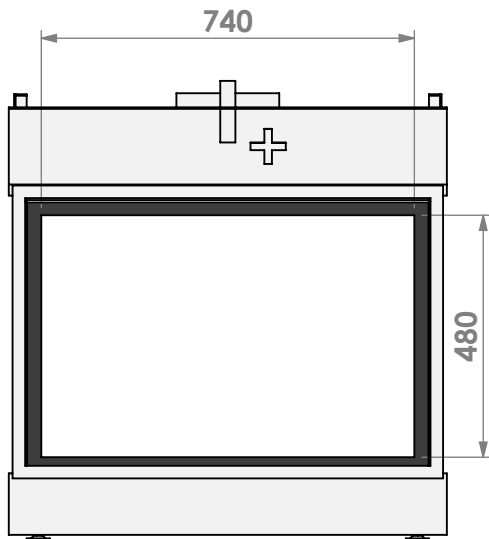

Name: York Small-3 hidden door+ 10cm

Modifications reserved

Scale: 1:15  
 Unit: mm

Version: 0

\* = optional extended adjustable legs max. + 350 mm

**belfires**

Barbas Belfires B.V.  
Hallenstraat 17  
5531 AB Bladel  
The Netherlands  
www.barbasbelfires.com

Name: York Small-3 hidden door+ 10 cm stone bar

Modifications reserved

Scale: 1:15  
Unit: mm

Version: 0

Cadre Fin  
Rahmen Raffiniert

**belfires**

Barbas Belfires B.V.  
Hallenstraat 17  
5531 AB Bladel  
The Netherlands  
www.barbasbelfires.com