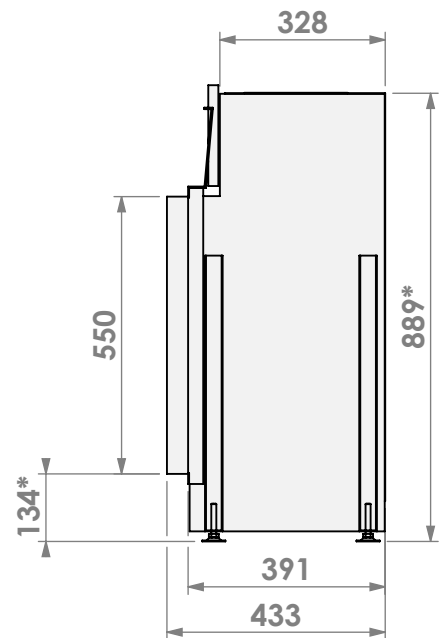

\* = optional extended adjustable legs max. + 350 mm

**belfires**

Barbas Belfires B.V.  
Hallenstraat 17  
5531 AB Bladel  
The Netherlands  
www.barbasbelfires.com

Name: York Small-3 floating frame convection casing

Modifications reserved

Scale: 1:15  
Unit: mm

Version: 0

\* = optional extended adjustable legs max. + 350 mm

**belfires**

Barbas Belfires B.V.  
Hallenstraat 17  
5531 AB Bladel  
The Netherlands  
www.barbasbelfires.com

Name: York Small-3 hidden door+ 7cm

Modifications reserved

Scale: 1:15  
 Unit: mm

Version: 0

**belfires**

Barbas Belfires B.V.  
 Hallenstraat 17  
 5531 AB Bladel  
 The Netherlands  
 www.barbasbelfires.com

Name: York Small-3 Slim kader

Modifications reserved

Scale: 1:15  
Unit: mm

Version: 0