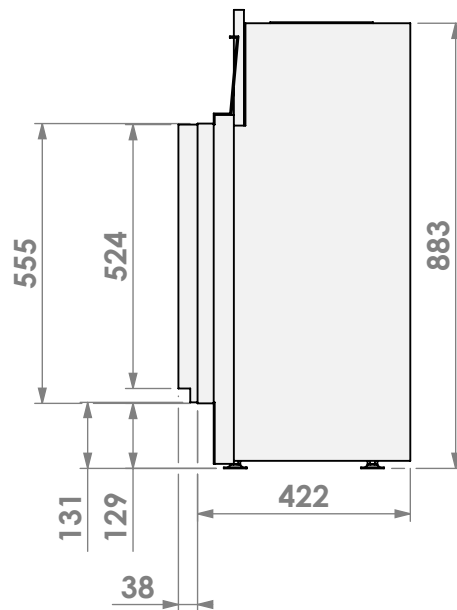

Name:

York Small-3 hidden door convection casing

Modifications reserved

Scale: 1:15  
Unit: mm

Version: 0

**belfires**

Barbas Bellfires B.V.  
 Hallenstraat 17  
 5531 AB Bladel  
 The Netherlands  
[www.barbasbellfires.com](http://www.barbasbellfires.com)

Name: York Small-3 hidden door+ 7cm

Modifications reserved

Scale: 1:15  
 Unit: mm

Version: 0

**belfires**

Barbas Belfires B.V.  
 Hallenstraat 17  
 5531 AB Bladel  
 The Netherlands  
 www.barbasbelfires.com

Name: York Small-3 hidden door+ 10cm

Modifications reserved

Scale: 1:15  
 Unit: mm

Version: 0

\* = optional extended adjustable legs max. + 350 mm

**belfires**

Barbas Belfires B.V.  
Hallenstraat 17  
5531 AB Bladel  
The Netherlands  
www.barbasbelfires.com

Name: York Small-3 hidden door+ 10 cm stone bar

Modifications reserved

Scale: 1:15  
Unit: mm

Version: 0

Cadre Fin  
Rahmen Raffiniert

**belfires**

Barbas Belfires B.V.  
Hallenstraat 17  
5531 AB Bladel  
The Netherlands  
www.barbasbelfires.com