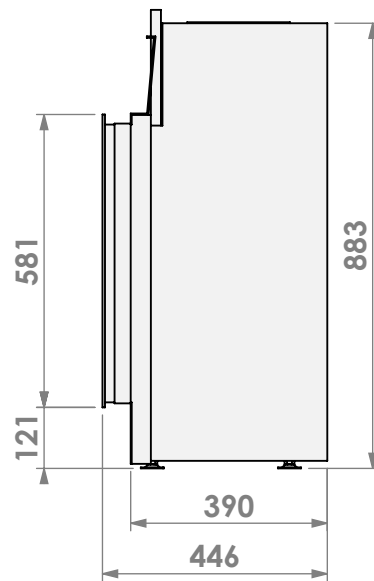

Name: York Small-3 hidden door+ 7cm

Modifications reserved

Scale: 1:15  
 Unit: mm

Version: 0

**belfires**

Barbas Belfires B.V.  
 Hallenstraat 17  
 5531 AB Bladel  
 The Netherlands  
 www.barbasbelfires.com

Name: York Small-3 hidden door+ 10cm

Modifications reserved

Scale: 1:15  
 Unit: mm

Version: 0

\* = optional extended adjustable legs max. + 350 mm

**belfires**

Barbas Belfires B.V.  
Hallenstraat 17  
5531 AB Bladel  
The Netherlands  
www.barbasbelfires.com

Name: York Small-3 hidden door+ 10 cm stone bar

Modifications reserved

Scale: 1:15  
Unit: mm

Version: 0

Cadre Fin  
Rahmen Raffiniert

**belfires**

Barbas Belfires B.V.  
Hallenstraat 17  
5531 AB Bladel  
The Netherlands  
www.barbasbelfires.com

Name: York Small-3 Slim kader

Modifications reserved

Scale: 1:15  
Unit: mm

Version: 0