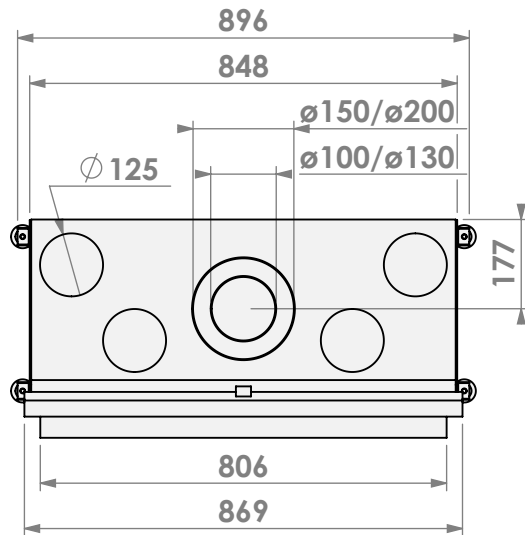

\* = optional extended adjustable legs max. + 350 mm

**belfires**

Barbas Belfires B.V.  
Hallenstraat 17  
5531 AB Bladel  
The Netherlands  
www.barbasbelfires.com

Name: York Small-3 floating frame convection casing

Modifications reserved

Scale: 1:15  
Unit: mm

Version: 0

\* = optional extended adjustable legs max. + 350 mm

**belfires**

Barbas Belfires B.V.  
Hallenstraat 17  
5531 AB Bladel  
The Netherlands  
www.barbasbelfires.com

Name: York Small-3 hidden door+ 7cm

Modifications reserved

Scale: 1:15  
 Unit: mm

Version: 0

**belfires**

Barbas Belfires B.V.  
 Hallenstraat 17  
 5531 AB Bladel  
 The Netherlands  
 www.barbasbelfires.com

Name: York Small-3 Slim kader

Modifications reserved

Scale: 1:15  
Unit: mm

Version: 0