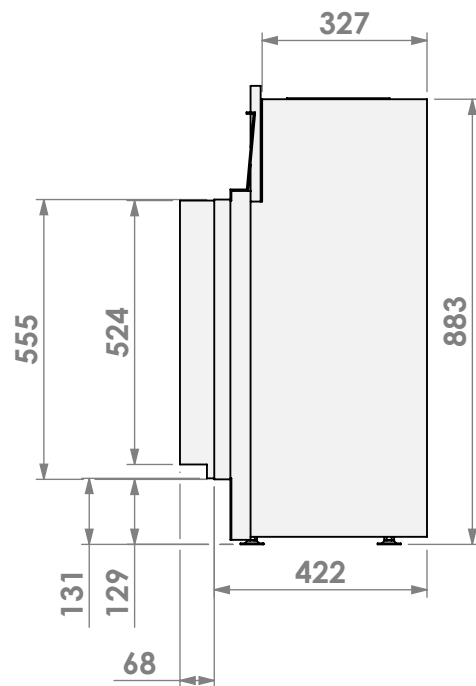

Name:

York Small-3 hidden door convection casing

Modifications reserved

Scale: 1:15  
Unit: mm

Version: 0

**belfires**

Barbas Bellfires B.V.  
 Hallenstraat 17  
 5531 AB Bladel  
 The Netherlands  
[www.barbasbellfires.com](http://www.barbasbellfires.com)

Name: York Small-3 hidden door+ 7cm

Modifications reserved

Scale: 1:15  
 Unit: mm

Version: 0

**belfires**

Barbas Belfires B.V.  
 Hallenstraat 17  
 5531 AB Bladel  
 The Netherlands  
 www.barbasbelfires.com

Name: York Small-3 hidden door+ 10cm

Modifications reserved

Scale: 1:15  
 Unit: mm

Version: 0

\* = optional extended adjustable legs max. + 350 mm

**belfires**

Barbas Belfires B.V.  
Hallenstraat 17  
5531 AB Bladel  
The Netherlands  
www.barbasbelfires.com

Name: York Small-3 Slim kader

Modifications reserved

Scale: 1:15  
Unit: mm

Version: 0