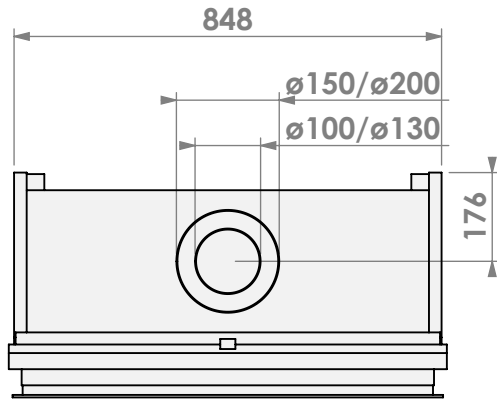

Name: York Small-3 hidden door+ 7cm

Modifications reserved

Scale: 1:15  
 Unit: mm

Version: 0

**belfires**

Barbas Belfires B.V.  
 Hallenstraat 17  
 5531 AB Bladel  
 The Netherlands  
 www.barbasbelfires.com

Name: York Small-3 hidden door+ 10cm

Modifications reserved

Scale: 1:15  
 Unit: mm

Version: 0

\* = optional extended adjustable legs max. + 350 mm

**belfires**

Barbas Belfires B.V.  
Hallenstraat 17  
5531 AB Bladel  
The Netherlands  
www.barbasbelfires.com

Name: York Small-3 hidden door+ 10 cm stone bar

Modifications reserved

Scale: 1:15  
Unit: mm

Version: 0

Cadre Fin  
Rahmen Raffiniert

**belfires**

Barbas Belfires B.V.  
Hallenstraat 17  
5531 AB Bladel  
The Netherlands  
www.barbasbelfires.com

Name: York Small-3 Slim kader

Modifications reserved

Scale: 1:15  
Unit: mm

Version: 0