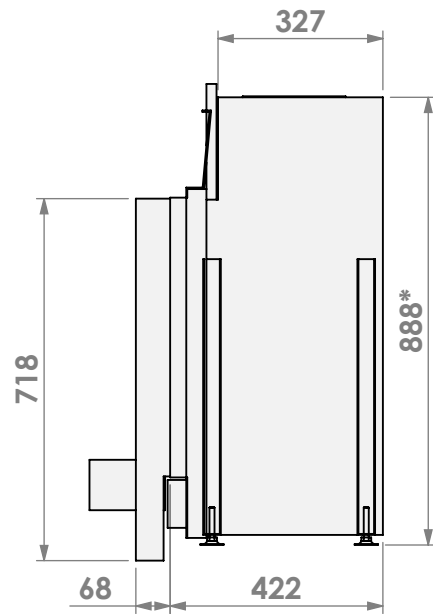

Name: York Small-3 hidden door+ 7cm

Modifications reserved

Scale: 1:15  
 Unit: mm

Version: 0

**belfires**

Barbas Belfires B.V.  
 Hallenstraat 17  
 5531 AB Bladel  
 The Netherlands  
 www.barbasbelfires.com

Name: York Small-3 hidden door+ 10cm

Modifications reserved

Scale: 1:15  
 Unit: mm

Version: 0

\* = optional extended adjustable legs max. + 350 mm

**belfires**

Barbas Belfires B.V.  
Hallenstraat 17  
5531 AB Bladel  
The Netherlands  
www.barbasbelfires.com

Name: York Small-3 hidden door+ 10 cm stone bar

Modifications reserved

Scale: 1:15  
Unit: mm

Version: 0

Cadre Fin  
Rahmen Raffiniert

**belfires**

Barbas Belfires B.V.  
Hallenstraat 17  
5531 AB Bladel  
The Netherlands  
www.barbasbelfires.com

Name: York Small-3 Slim kader

Modifications reserved

Scale: 1:15  
Unit: mm

Version: 0