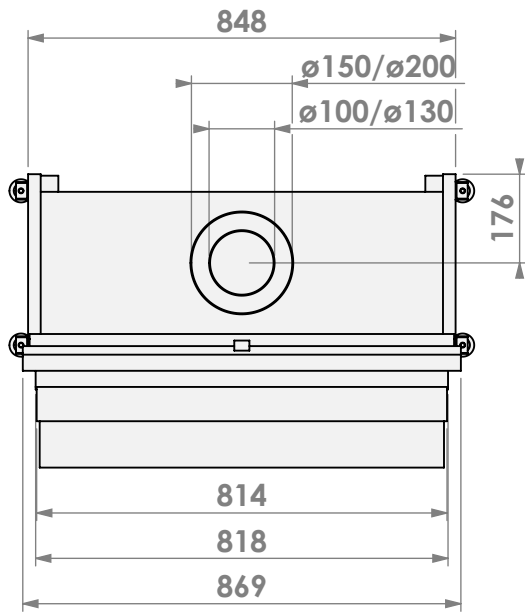

Name: York Small-3 hidden door+ 7cm

Modifications reserved

Scale: 1:15  
 Unit: mm

Version: 0

**belfires**

Barbas Belfires B.V.  
 Hallenstraat 17  
 5531 AB Bladel  
 The Netherlands  
 www.barbasbelfires.com

Name: York Small-3 hidden door+ 10cm

Modifications reserved

Scale: 1:15  
 Unit: mm

Version: 0

\* = optional extended adjustable legs max. + 350 mm

**belfires**

Barbas Belfires B.V.  
Hallenstraat 17  
5531 AB Bladel  
The Netherlands  
www.barbasbelfires.com

Name: York Small-3 hidden door+ 10 cm stone bar

Modifications reserved

Scale: 1:15  
Unit: mm

Version: 0

Cadre Fin  
Rahmen Raffiniert

**belfires**

Barbas Belfires B.V.  
Hallenstraat 17  
5531 AB Bladel  
The Netherlands  
www.barbasbelfires.com

Name: York Small-3 Slim kader

Modifications reserved

Scale: 1:15  
Unit: mm

Version: 0