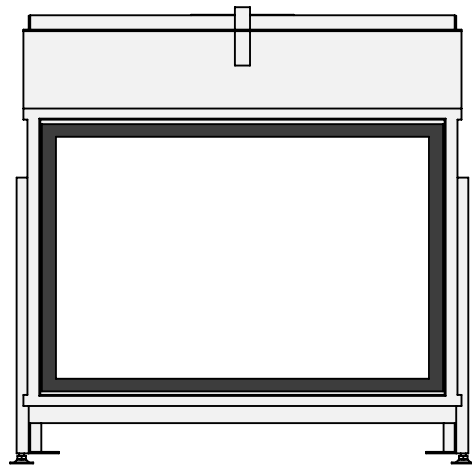

\* = optional extended adjustable legs max. + 350 mm

**belfires**

Barbas Belfires B.V.  
Hallenstraat 17  
5531 AB Bladel  
The Netherlands  
www.barbasbelfires.com

Name: York Small-3 floating frame convection casing

Modifications reserved

Scale: 1:15  
Unit: mm

Version: 0

\* = optional extended adjustable legs max. + 350 mm

**belfires**

Barbas Belfires B.V.  
Hallenstraat 17  
5531 AB Bladel  
The Netherlands  
www.barbasbelfires.com