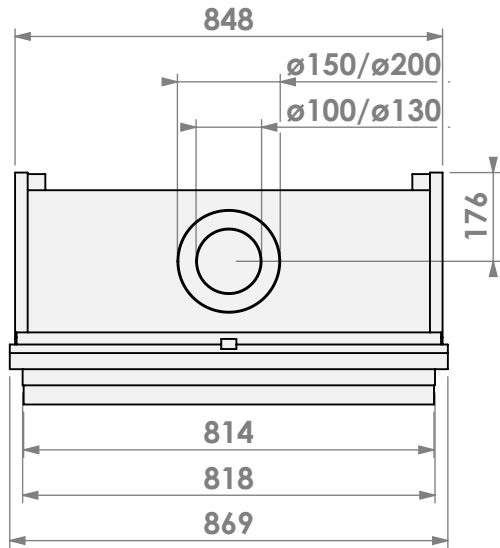

Modifications reserved

Scale: 1:15  
Unit: mm

Version: 0

\* = optional extended adjustable legs max. + 350 mm

**belfires**

Barbas Belfires B.V.  
Hallenstraat 17  
5531 AB Bladel  
The Netherlands  
www.barbasbelfires.com

Name:

York Small-3 hidden door convection casing

Modifications reserved

Scale: 1:15  
Unit: mm

Version: 0

**belfires**

Barbas Bellfires B.V.  
 Hallenstraat 17  
 5531 AB Bladel  
 The Netherlands  
[www.barbasbellfires.com](http://www.barbasbellfires.com)

Name: York Small-3 hidden door+ 7cm

Modifications reserved

Scale: 1:15  
 Unit: mm

Version: 0

**belfires**

Barbas Belfires B.V.  
 Hallenstraat 17  
 5531 AB Bladel  
 The Netherlands  
 www.barbasbelfires.com

Name: York Small-3 hidden door+ 10cm

Modifications reserved

Scale: 1:15  
 Unit: mm

Version: 0

\* = optional extended adjustable legs max. + 350 mm

**belfires**

Barbas Belfires B.V.  
Hallenstraat 17  
5531 AB Bladel  
The Netherlands  
www.barbasbelfires.com