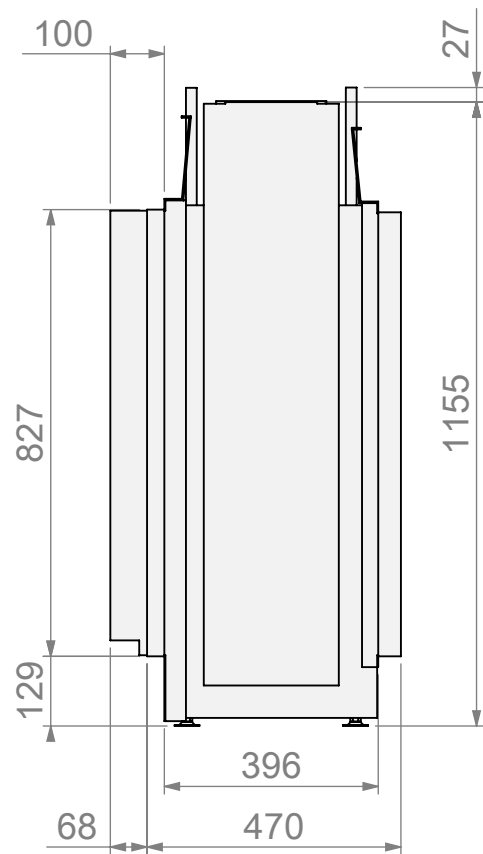

Scale: 1:15
Unit: mm

Version: 0

belfires

Barbas Belfires B.V.
 Hallenstraat 17
 5531 AB Bladel
 The Netherlands
www.barbasbelfires.com

Name: **VBS Tunnel-3 HD + 10cm- HD**

Modifications reserved

Scale: **1:15**
 Unit: **mm**

Scale: 1:15
Unit: mm

Version: 0