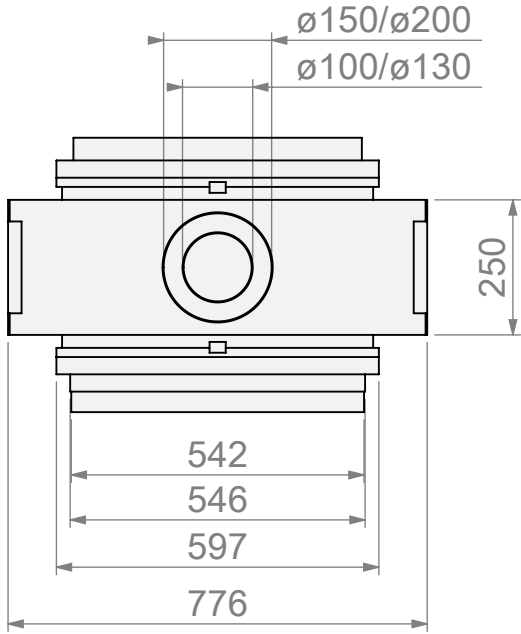

belfires

Barbas Bellfires B.V.
Hallenstraat 17
5531 AB Bladel
The Netherlands
www.barbasbellfires.com

Name: VBS Tunnel-3 HD + 7cm- HD

Modifications reserved

Scale: 1:15
Unit: mm

Version: 0