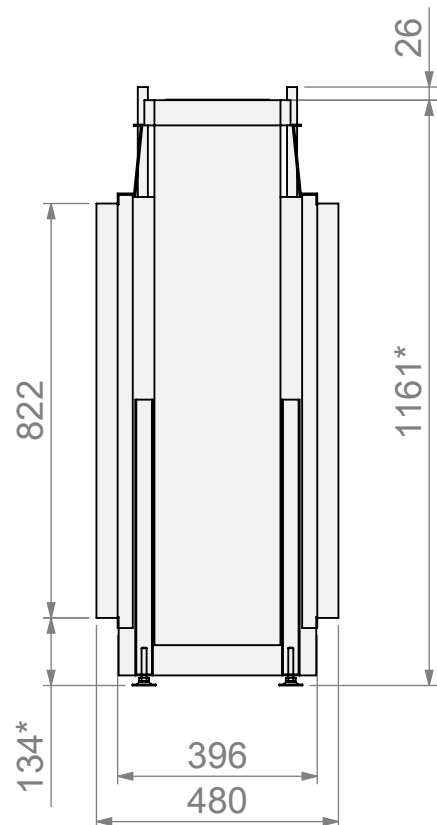

ø150/ø200
ø100/ø130

belfires

Barbas Belfires B.V.
Hallenstraat 17
5531 AB Bladel
The Netherlands
www.barbasbelfires.com

Name: VBS Tunnel-3 floating frame

Modifications reserved

Scale: 1:15
Unit: mm

Version: 0

Scale: 1:15
Unit: mm

Version: 0