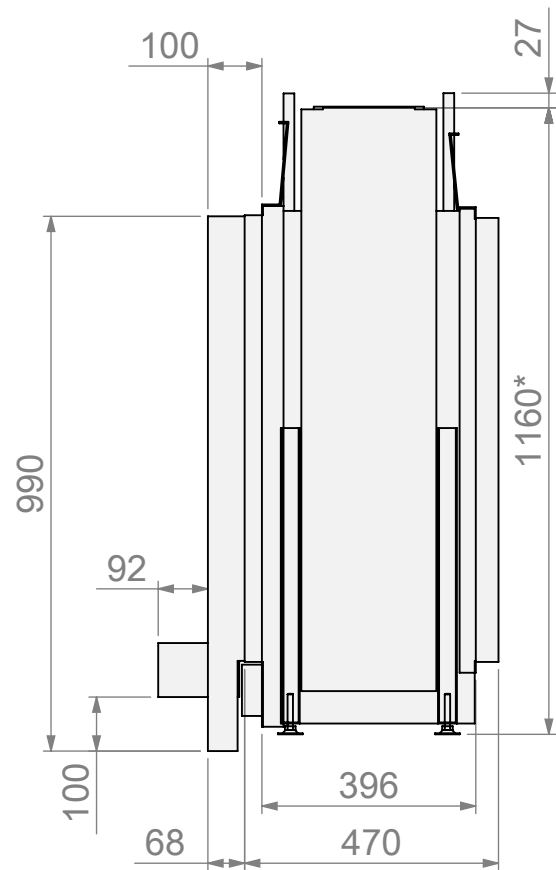

* = optional extended adjustable legs max. + 350 mm

belfires

Barbas Belfires B.V.
Hallenstraat 17
5531 AB Bladel
The Netherlands
www.barbasbelfires.com

Name: **VBM Tunnel-3 HD + 10cm stone bar- HD**

Modifications reserved

Scale: **1:15**
Unit: **mm**

Version: **0**