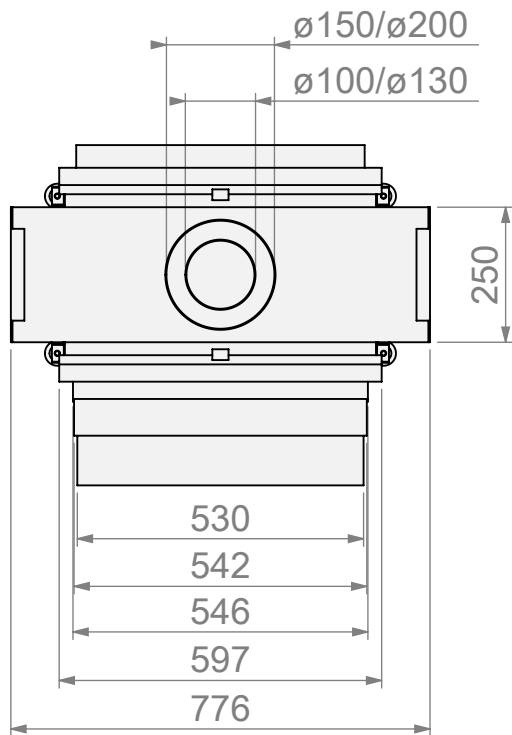

* = optional extended adjustable legs max. + 350 mm

belfires

Barbas Belfires B.V.
Hallenstraat 17
5531 AB Bladel
The Netherlands
www.barbasbelfires.com

Name: **VBM Tunnel-3 HD + 10cm stone bar- HD**

Modifications reserved

Scale: **1:15**
Unit: **mm**

Version: **0**