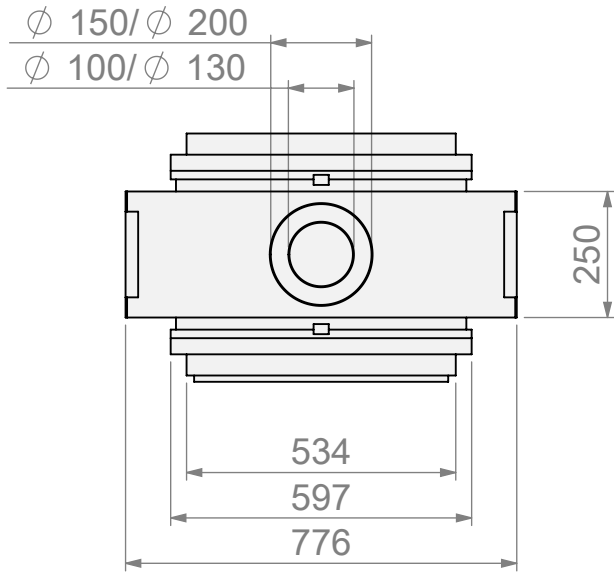

bellfires

Barbas Bellfires B.V.
Hallenstraat 17
5531 AB Bladel
The Netherlands
www.barbasbellfires.com

Name: **VBS Tunnel-3 floating frame-hidden door**

Modifications reserved

Scale: **1:15**
Unit: **mm**

Version: **0**