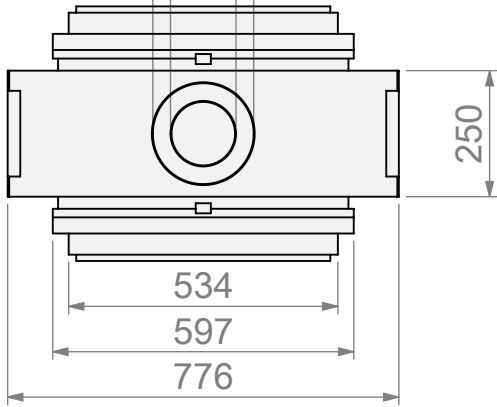

ø150/ø200
ø100/ø130

belfires

Barbas Belfires B.V.
Hallenstraat 17
5531 AB Bladel
The Netherlands
www.barbasbelfires.com

Name: VBS Tunnel-3 floating frame

Modifications reserved

Scale: 1:15
Unit: mm

Version: 0

Scale: 1:15
Unit: mm

Version: 0