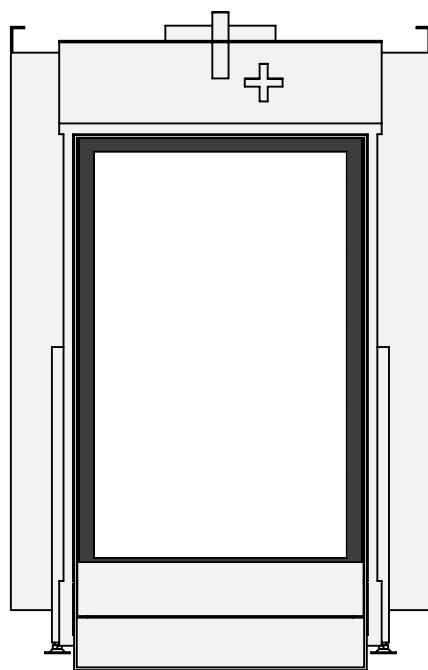

* = optional extended adjustable legs max. + 350 mm

belfires

Barbas Belfires B.V.
Hallenstraat 17
5531 AB Bladel
The Netherlands
www.barbasbelfires.com

Name: **VBM Tunnel-3 HD + 10cm stone bar- HD**

Modifications reserved

Scale: **1:15**
Unit: **mm**

Version: **0**