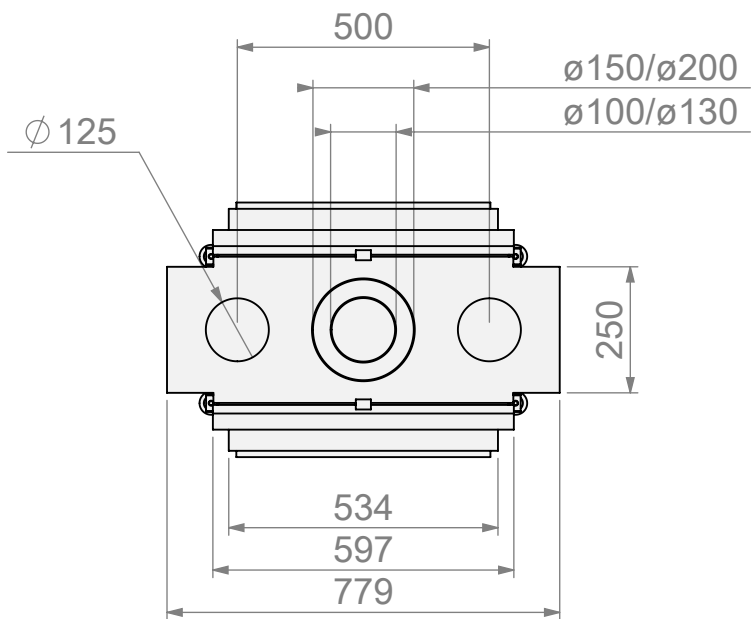

belfires

Barbas Bellfires B.V.
Hallenstraat 17
5531 AB Bladel
The Netherlands
www.barbasbellfires.com

Name: VBS Tunnel-3 hidden door

Modifications reserved

Scale: 1:15
Unit: mm

Version: 0

* = optional extended adjustable legs max. + 350 mm

ø150/ø200
ø100/ø130

belfires

Barbas Belfires B.V.
Hallenstraat 17
5531 AB Bladel
The Netherlands
www.barbasbelfires.com

Name: VBS Tunnel-3 floating frame

Modifications reserved

Scale: 1:15
Unit: mm

Version: 0

Scale: 1:15
Unit: mm

Version: 0