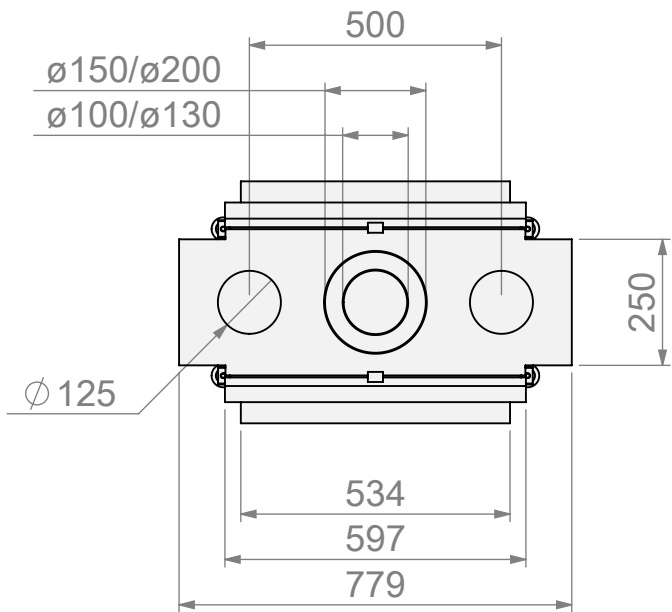

ø150/ø200
ø100/ø130

belfires

Barbas Belfires B.V.
Hallenstraat 17
5531 AB Bladel
The Netherlands
www.barbasbelfires.com

Name: VBS Tunnel-3 floating frame

Modifications reserved

Scale: 1:15
Unit: mm

Version: 0

Scale: 1:15
Unit: mm

Version: 0