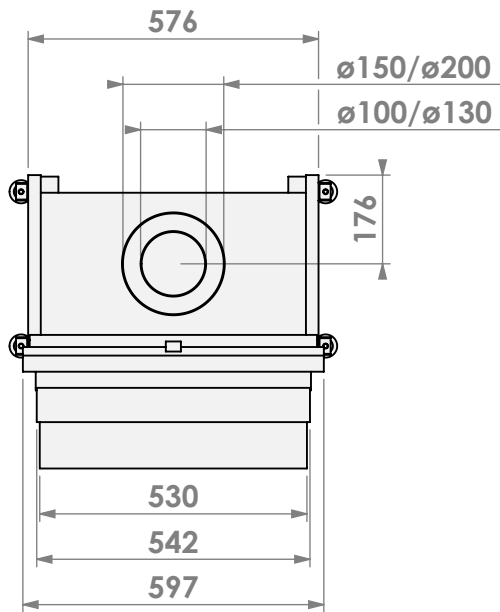

Name: VBS-3 hidden door+ 7cm

Modifications reserved

Scale: 1:15
 Unit: mm

Version: 0

belfires

Barbas Belfires B.V.
Hallenstraat 17
5531 AB Bladel
The Netherlands
www.barbasbelfires.com

Name: VBS-3 hidden door+ 10cm

Modifications reserved

Scale: 1:15
Unit: mm

Version: 0

* = optional extended adjustable legs max. + 350 mm

belfires

Barbas Belfires B.V.
Hallenstraat 17
5531 AB Bladel
The Netherlands
www.barbasbelfires.com