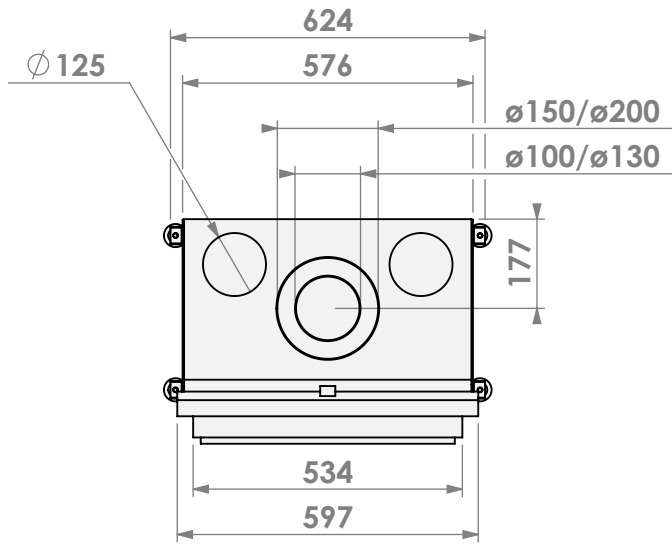

Barbas Bellfires B.V.
 Hallenstraat 17
 5531 AB Bladel
 The Netherlands
www.barbasbellfires.com

Name: **VBS-3 floating frame**

Modifications reserved

Scale: **1:15**
 Unit: **mm**

Version: **0**

* = optional extended adjustable legs max. + 350 mm

belfires

Barbas Belfires B.V.
Hallenstraat 17
5531 AB Bladel
The Netherlands
www.barbasbelfires.com

Name: VBS-3 floating frame en convectie

Modifications reserved

Scale: 1:15
Unit: mm

Version: 0

* = optional extended adjustable legs max. + 350 mm

Name: VBS-3 Slim kader

Modifications reserved

Scale: 1:15
Unit: mm

Version: 0