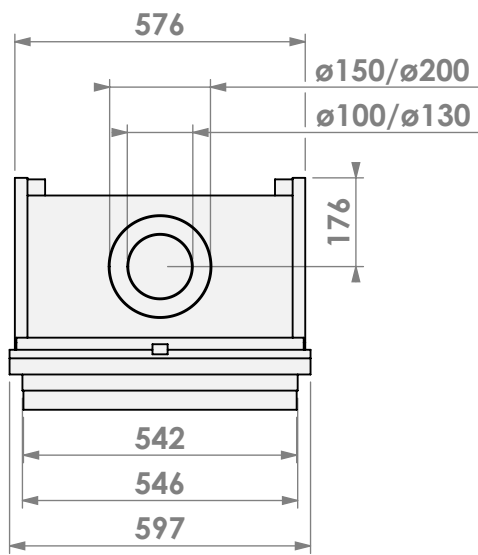

belfires

Barbas Belfires B.V.
 Hallenstraat 17
 5531 AB Bladel
 The Netherlands
 www.barbasbelfires.com

Name: VBS-3 hidden door en convectie

Modifications reserved

Scale: 1:15
 Unit: mm

Version: 0

belfires

Barbas Bellfires B.V.
 Hallenstraat 17
 5531 AB Bladel
 The Netherlands
www.barbasbellfires.com

Name: VBS-3 hidden door+ 7cm

Modifications reserved

Scale: 1:15
 Unit: mm

Version: 0

belfires

Barbas Belfires B.V.
Hallenstraat 17
5531 AB Bladel
The Netherlands
www.barbasbelfires.com

Name: VBS-3 hidden door+ 10cm