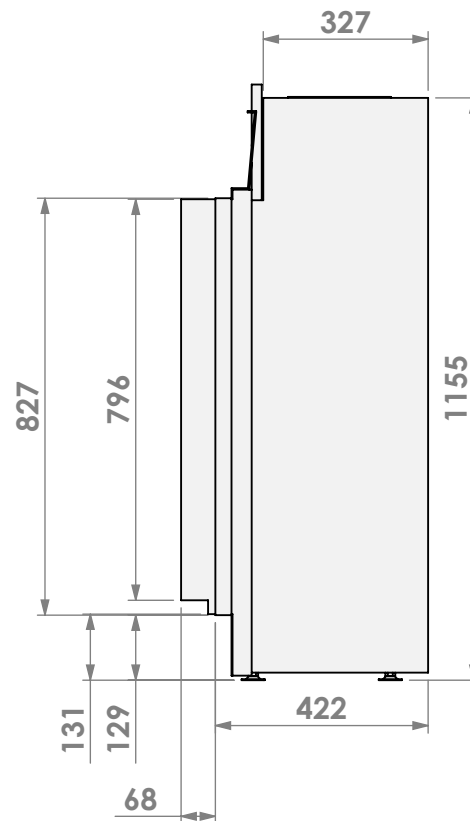

belfires

Barbas Belfires B.V.
 Hallenstraat 17
 5531 AB Bladel
 The Netherlands
 www.barbasbelfires.com

Name: VBS-3 hidden door en convectie

Modifications reserved

Scale: 1:15
 Unit: mm

Version: 0

belfires

Barbas Bellfires B.V.
 Hallenstraat 17
 5531 AB Bladel
 The Netherlands
www.barbasbellfires.com

Name: VBS-3 hidden door+ 7cm

Modifications reserved

Scale: 1:15
 Unit: mm

Version: 0

belfires

Barbas Belfires B.V.
Hallenstraat 17
5531 AB Bladel
The Netherlands
www.barbasbelfires.com

Name: VBS-3 hidden door+ 10cm

Modifications reserved

Scale: 1:15
Unit: mm

Version: 0

* = optional extended adjustable legs max. + 350 mm

belfires

Barbas Belfires B.V.
Hallenstraat 17
5531 AB Bladel
The Netherlands
www.barbasbelfires.com