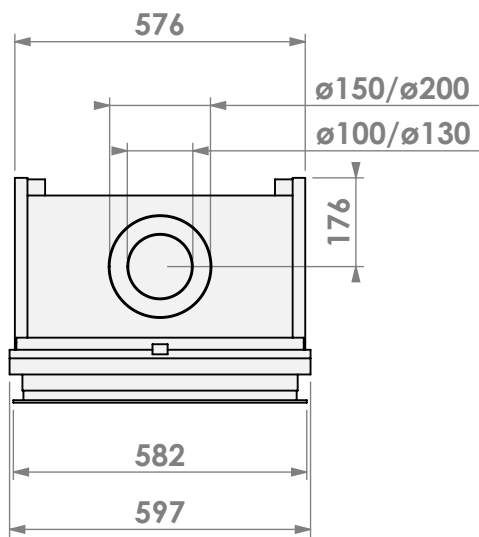

Name: VBS-3 hidden door+ 7cm

Modifications reserved

Scale: 1:15
 Unit: mm

Version: 0

belfires

Barbas Belfires B.V.
Hallenstraat 17
5531 AB Bladel
The Netherlands
www.barbasbelfires.com

Name: VBS-3 hidden door+ 10cm

Modifications reserved

Scale: 1:15
Unit: mm

Version: 0

* = optional extended adjustable legs max. + 350 mm

belfires

Barbas Belfires B.V.
Hallenstraat 17
5531 AB Bladel
The Netherlands
www.barbasbelfires.com

Name: VBS-3 hidden door+ 10cm stone bar

Modifications reserved

Scale: 1:15
Unit: mm

Version: 0

Cadre Fin
Rahmen Raffiniert

belfires

Barbas Belfires B.V.
Hallenstraat 17
5531 AB Bladel
The Netherlands
www.barbasbelfires.com

Name: VBS-3 Slim kader

Modifications reserved

Scale: 1:15
Unit: mm

Version: 0