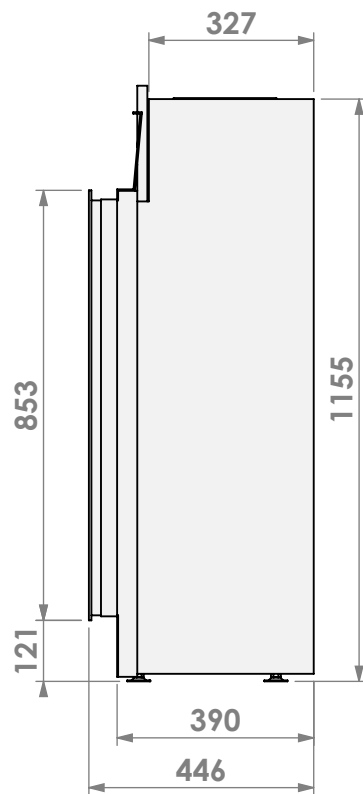

Name: VBS-3 hidden door+ 7cm

Modifications reserved

Scale: 1:15
 Unit: mm

Version: 0

belfires

Barbas Belfires B.V.
Hallenstraat 17
5531 AB Bladel
The Netherlands
www.barbasbelfires.com

Name: VBS-3 hidden door+ 10cm

Modifications reserved

Scale: 1:15
Unit: mm

Version: 0

* = optional extended adjustable legs max. + 350 mm

belfires

Barbas Belfires B.V.
Hallenstraat 17
5531 AB Bladel
The Netherlands
www.barbasbelfires.com

Name: VBS-3 hidden door+ 10cm stone bar

Modifications reserved

Scale: 1:15
Unit: mm

Version: 0

Cadre Fin
Rahmen Raffiniert

belfires

Barbas Belfires B.V.
Hallenstraat 17
5531 AB Bladel
The Netherlands
www.barbasbelfires.com

Name: VBS-3 Slim kader

Modifications reserved

Scale: 1:15
Unit: mm

Version: 0