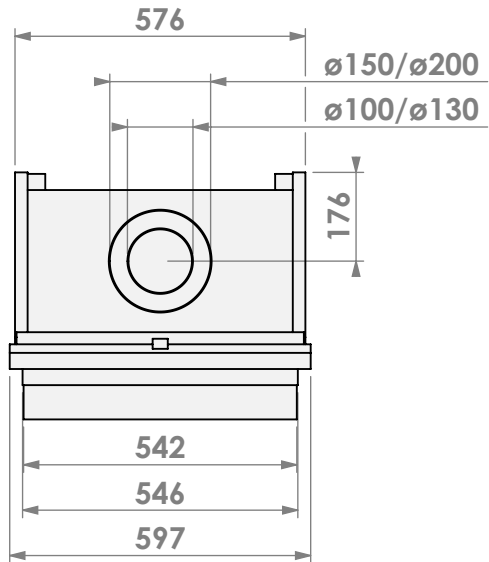

belfires

Barbas Belfires B.V.
 Hallenstraat 17
 5531 AB Bladel
 The Netherlands
 www.barbasbelfires.com

Name: VBS-3 hidden door en convectie

Modifications reserved

Scale: 1:15
 Unit: mm

Version: 0

belfires

Barbas Bellfires B.V.
 Hallenstraat 17
 5531 AB Bladel
 The Netherlands
www.barbasbellfires.com

Name: VBS-3 hidden door+ 7cm

Modifications reserved

Scale: 1:15
 Unit: mm

Version: 0

belfires

Barbas Belfires B.V.
Hallenstraat 17
5531 AB Bladel
The Netherlands
www.barbasbelfires.com

Name: VBS-3 hidden door+ 10cm