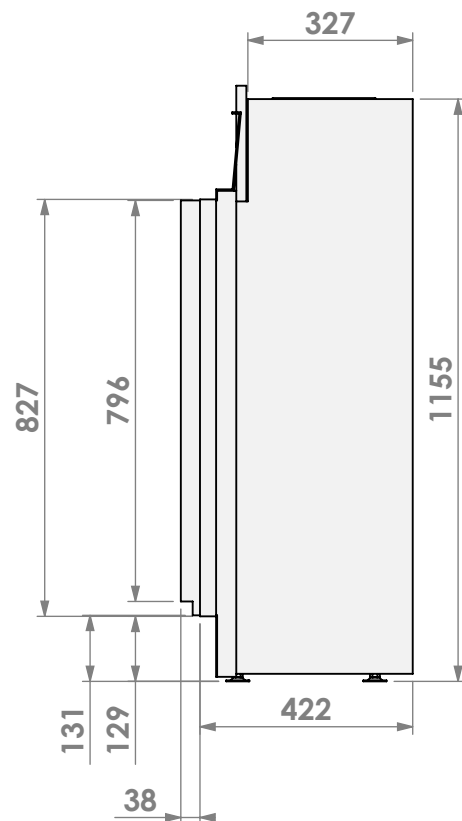

belfires

Barbas Belfires B.V.
 Hallenstraat 17
 5531 AB Bladel
 The Netherlands
 www.barbasbelfires.com

Name: VBS-3 hidden door en convectie

Modifications reserved

Scale: 1:15
 Unit: mm

Version: 0

belfires

Barbas Bellfires B.V.
 Hallenstraat 17
 5531 AB Bladel
 The Netherlands
www.barbasbellfires.com

Name: VBS-3 hidden door+ 7cm

Modifications reserved

Scale: 1:15
 Unit: mm

Version: 0

belfires

Barbas Belfires B.V.
Hallenstraat 17
5531 AB Bladel
The Netherlands
www.barbasbelfires.com

Name: VBS-3 hidden door+ 10cm

Modifications reserved

Scale: 1:15
Unit: mm

Version: 0

* = optional extended adjustable legs max. + 350 mm

belfires

Barbas Belfires B.V.
Hallenstraat 17
5531 AB Bladel
The Netherlands
www.barbasbelfires.com