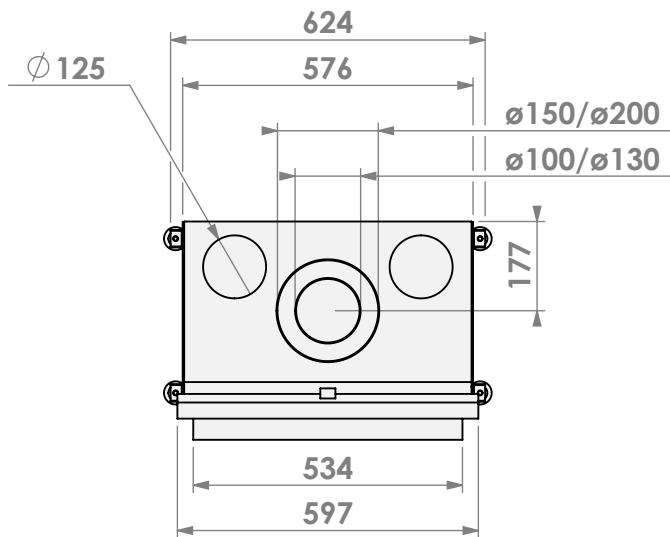

Barbas Bellfires B.V.
 Hallenstraat 17
 5531 AB Bladel
 The Netherlands
www.barbasbellfires.com

Name: **VBS-3 floating frame**

Modifications reserved

Scale: **1:15**
 Unit: **mm**

Version: **0**

* = optional extended adjustable legs max. + 350 mm

belfires

Barbas Belfires B.V.
Hallenstraat 17
5531 AB Bladel
The Netherlands
www.barbasbelfires.com

Name: VBS-3 floating frame en convectie

Modifications reserved

Scale: 1:15
Unit: mm

Version: 0

* = optional extended adjustable legs max. + 350 mm

Name: VBS-3 hidden door+ 7cm

Modifications reserved

Scale: 1:15
 Unit: mm

Version: 0

belfires

Barbas Belfires B.V.
Hallenstraat 17
5531 AB Bladel
The Netherlands
www.barbasbelfires.com

Name: VBS-3 hidden door+ 10cm