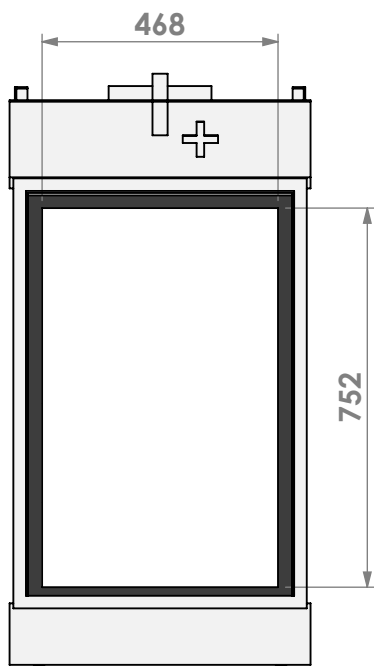

Cadre Fin
Rahmen Raffiniert

belfires

Barbas Belfires B.V.
Hallenstraat 17
5531 AB Bladel
The Netherlands
www.barbasbelfires.com

Name: VBS-3 Slim kader

Modifications reserved

Scale: 1:15
Unit: mm

Version: 0