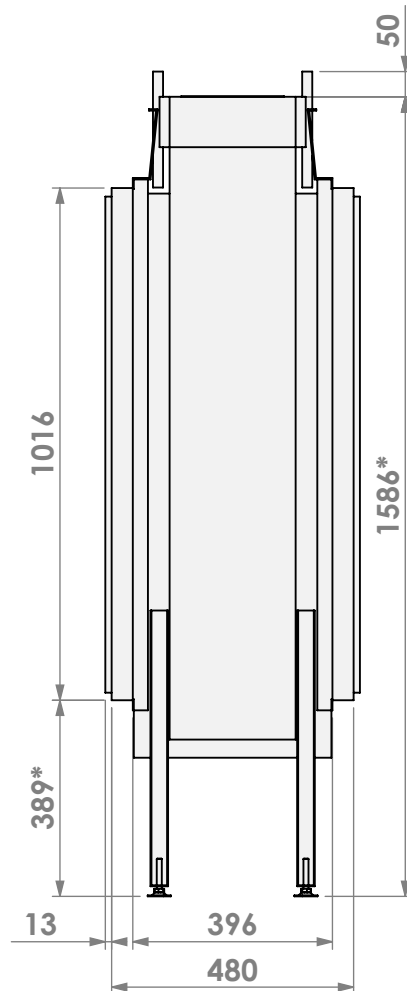

**belfires**

Barbas Bellfires B.V.  
 Hallenstraat 17  
 5531 AB Bladel  
 The Netherlands  
 www.barbasbellfires.com

Name: **VBM Tunnel-3 floating frame**

Modifications reserved

Scale: **1:15**  
 Unit: **mm**

Version: **0**

\* = optional extended adjustable legs max. + 350 mm

**belfires**

Barbas Belfires B.V.  
 Hallenstraat 17  
 5531 AB Bladel  
 The Netherlands  
 www.barbasbelfires.com

Name: **VBM Tunnel-3 floating frame convection casing**

Modifications reserved

Scale: **1:15**  
 Unit: **mm**

Version: **0**

\* = optional extended adjustable legs max. + 350 mm

**belfires**

Barbas Belfires B.V.  
Hallenstraat 17  
5531 AB Bladel  
The Netherlands  
www.barbasbelfires.com