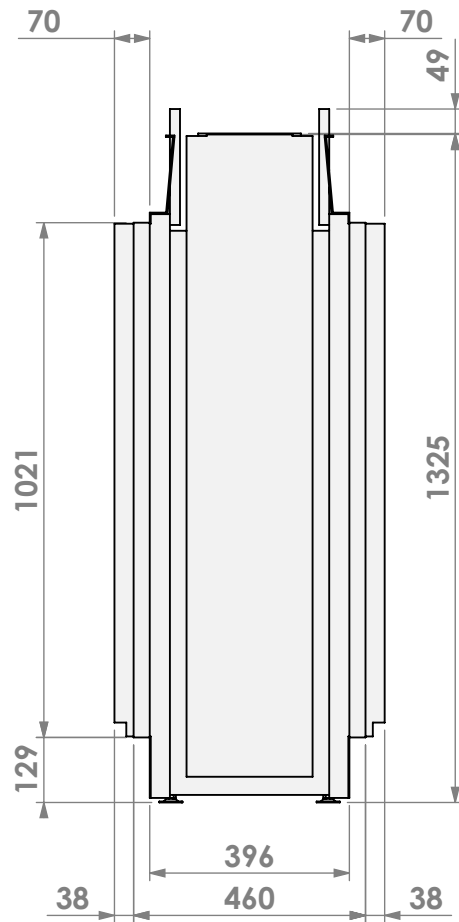

Modifications reserved

Scale: 1:15  
Unit: mm

Version: 0

\* = optional extended adjustable legs max. + 350 mm

**belfires**

Barbas Belfires B.V.  
Hallenstraat 17  
5531 AB Bladel  
The Netherlands  
www.barbasbelfires.com

Name: **VBM Tunnel-3 HD + 10cm stone bar- HD**

Modifications reserved

Scale: **1:15**  
Unit: **mm**

Version: **0**

**belfires**

Barbas Bellfires B.V.  
Hallenstraat 17  
5531 AB Bladel  
The Netherlands  
www.barbasbellfires.com