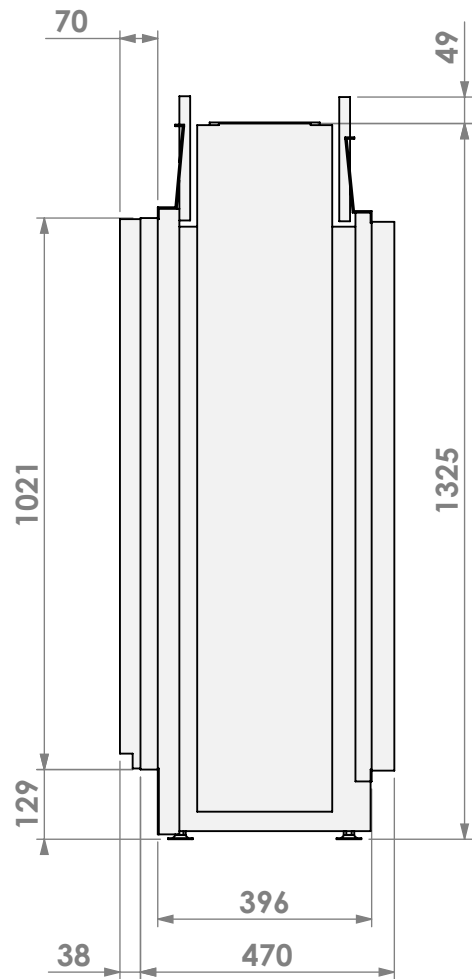

belfires

Barbas Bellfires B.V.
Hallenstraat 17
5531 AB Bladel
The Netherlands
www.barbasbellfires.com

Name: VBM Tunnel-3 HD + 7cm- HD

Modifications reserved

Scale: 1:15
Unit: mm

Version: 0