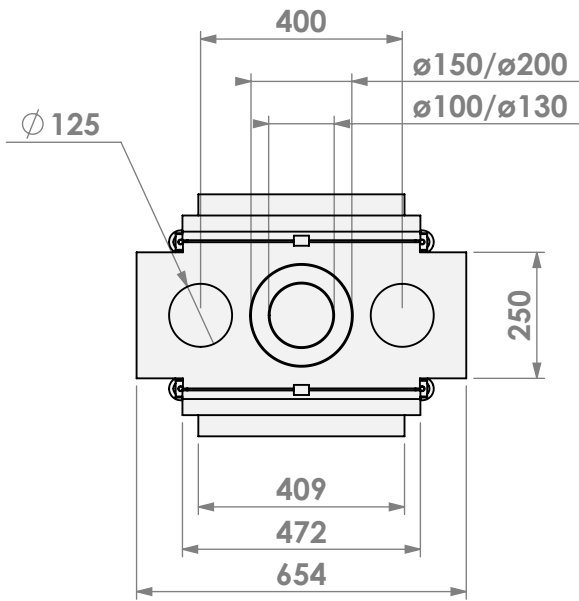

Version: **0**

\* = optional extended adjustable legs max. + 350 mm

**belfires**

Barbas Belfires B.V.  
 Hallenstraat 17  
 5531 AB Bladel  
 The Netherlands  
 www.barbasbelfires.com

Name: **VBM Tunnel-3 floating frame convection casing**

Modifications reserved

Scale: **1:15**  
 Unit: **mm**

Version: **0**

\* = optional extended adjustable legs max. + 350 mm

**belfires**

Barbas Belfires B.V.  
Hallenstraat 17  
5531 AB Bladel  
The Netherlands  
www.barbasbelfires.com