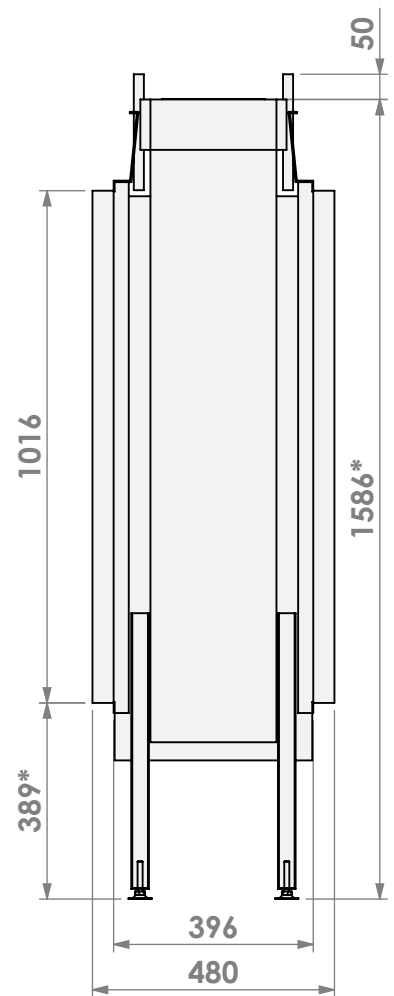

Version: **0**

\* = optional extended adjustable legs max. + 350 mm

**belfires**

Barbas Belfires B.V.  
 Hallenstraat 17  
 5531 AB Bladel  
 The Netherlands  
 www.barbasbelfires.com

Name: **VBM Tunnel-3 floating frame convection casing**

Modifications reserved

Scale: **1:15**  
 Unit: **mm**

Version: **0**

\* = optional extended adjustable legs max. + 350 mm

**belfires**

Barbas Belfires B.V.  
Hallenstraat 17  
5531 AB Bladel  
The Netherlands  
www.barbasbelfires.com