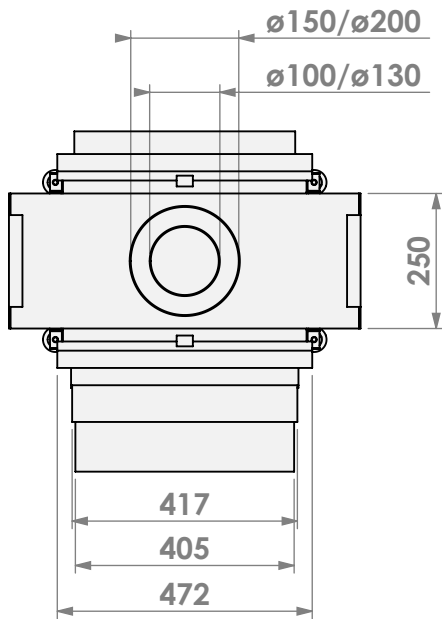

Name: VBM Tunnel-3 HD + 7cm- HD

Modifications reserved

Scale: 1:15  
Unit: mm

Version: 0

**belfires**

Barbas Belfires B.V.  
Hallenstraat 17  
5531 AB Bladel  
The Netherlands  
www.barbasbelfires.com

Name: VBM Tunnel-3 HD + 10cm- HD

Modifications reserved

Scale: 1:15  
Unit: mm

Version: 0

\* = optional extended adjustable legs max. + 350 mm

**belfires**

Barbas Belfires B.V.  
Hallenstraat 17  
5531 AB Bladel  
The Netherlands  
www.barbasbelfires.com