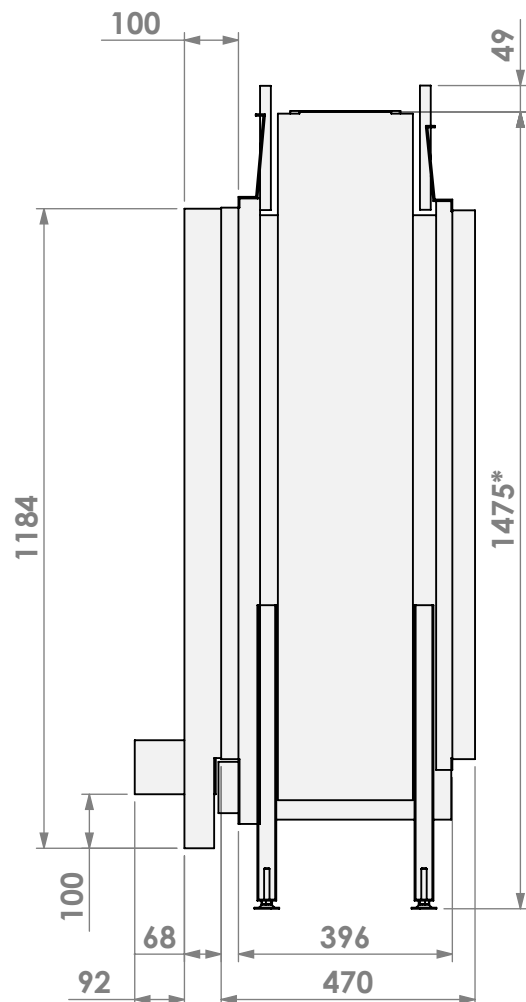

Name: VBM Tunnel-3 HD + 7cm- HD

Modifications reserved

Scale: 1:15  
Unit: mm

Version: 0

**belfires**

Barbas Belfires B.V.  
Hallenstraat 17  
5531 AB Bladel  
The Netherlands  
www.barbasbelfires.com

Name: VBM Tunnel-3 HD + 10cm- HD

Modifications reserved

Scale: 1:15  
Unit: mm

Version: 0

\* = optional extended adjustable legs max. + 350 mm

**belfires**

Barbas Belfires B.V.  
Hallenstraat 17  
5531 AB Bladel  
The Netherlands  
www.barbasbelfires.com