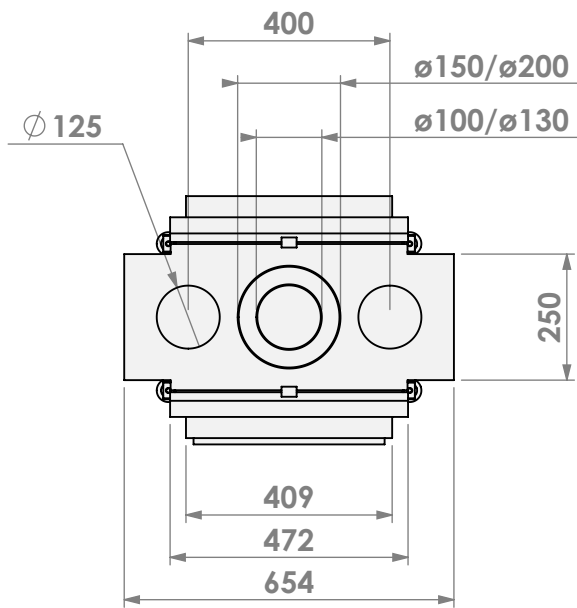

Modifications reserved

Scale: **1:15**  
 Unit: **mm**

Version: **0**

\* = optional extended adjustable legs max. + 350 mm

**belfires**

Barbas Belfires B.V.  
Hallenstraat 17  
5531 AB Bladel  
The Netherlands  
www.barbasbelfires.com

Name: **VBM Tunnel-3 hidden door convection casing**

Modifications reserved

Scale: **1:15**  
Unit: **mm**

Version: **0**

\* = optional extended adjustable legs max. + 350 mm

**belfires**

Barbas Belfires B.V.  
Hallenstraat 17  
5531 AB Bladel  
The Netherlands  
www.barbasbelfires.com