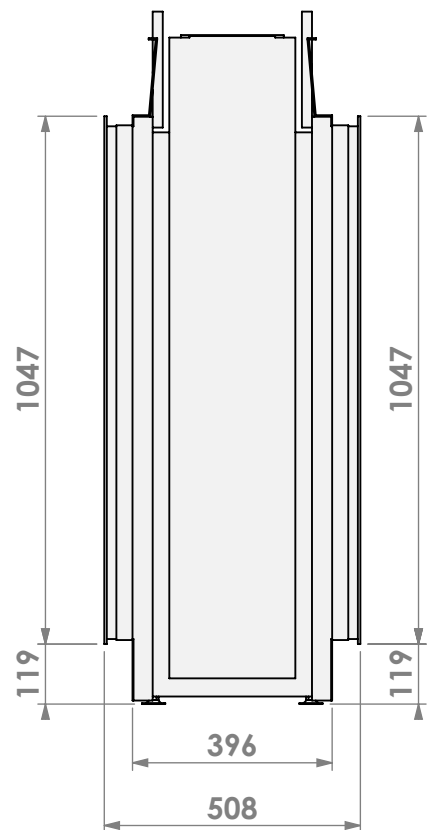

Modifications reserved

Scale: 1:15  
Unit: mm

Version: 0

\* = optional extended adjustable legs max. + 350 mm

**belfires**

Barbas Belfires B.V.  
Hallenstraat 17  
5531 AB Bladel  
The Netherlands  
www.barbasbelfires.com

Name: **VBM Tunnel-3 HD + 7cm- HD + 7cm**

Modifications reserved

Scale: **1:15**  
Unit: **mm**

Version: **0**

Cadre Fin  
Rahmen Raffiniert

**belfires**

Barbas Belfires B.V.  
Hallenstraat 17  
5531 AB Bladel  
The Netherlands  
www.barbasbelfires.com

Name: VBM Tunnel-3 Slim kader

Modifications reserved

Scale: 1:15  
Unit: mm

Version: 0