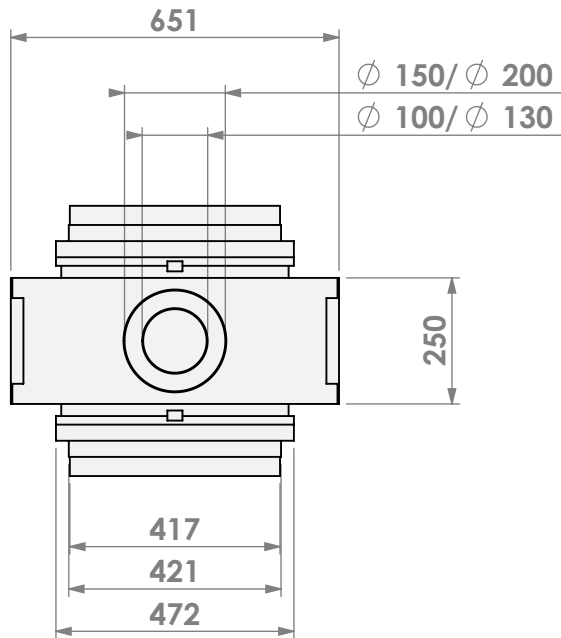

Modifications reserved

Scale: 1:15  
Unit: mm

Version: 0

\* = optional extended adjustable legs max. + 350 mm

**belfires**

Barbas Belfires B.V.  
Hallenstraat 17  
5531 AB Bladel  
The Netherlands  
www.barbasbelfires.com

Name: **VBM Tunnel-3 HD + 10cm stone bar- HD**

Modifications reserved

Scale: **1:15**  
Unit: **mm**

Version: **0**

**belfires**

Barbas Bellfires B.V.  
Hallenstraat 17  
5531 AB Bladel  
The Netherlands  
www.barbasbellfires.com

Name: **VBM Tunnel-3 HD + 7cm- HD + 7cm**

Modifications reserved

Scale: **1:15**  
Unit: **mm**

Version: **0**

Cadre Fin  
Rahmen Raffiniert

**belfires**

Barbas Belfires B.V.  
Hallenstraat 17  
5531 AB Bladel  
The Netherlands  
www.barbasbelfires.com