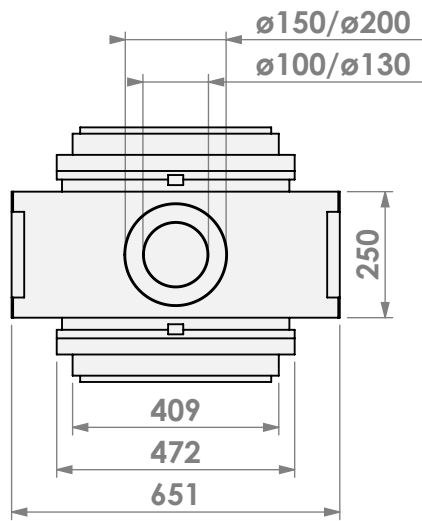

**belfires**

Barbas Belfires B.V.  
Hallenstraat 17  
5531 AB Bladel  
The Netherlands  
www.barbasbelfires.com

Name: **VBM Tunnel-3 hidden door**

Modifications reserved

Scale: **1:15**  
Unit: **mm**

Version: **0**