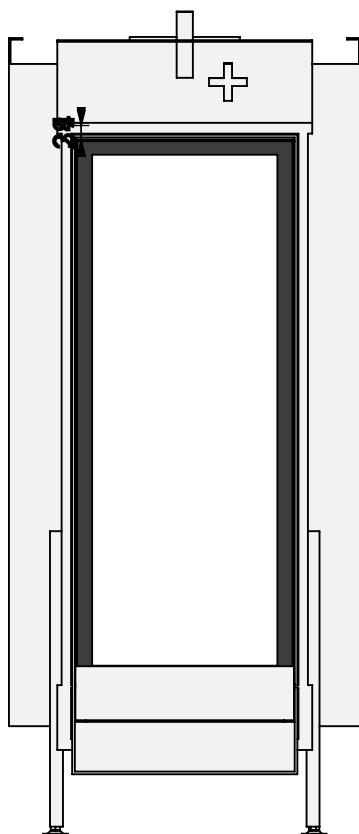

Modifications reserved

Scale: 1:15  
Unit: mm

Version: 0

\* = optional extended adjustable legs max. + 350 mm

**belfires**

Barbas Belfires B.V.  
Hallenstraat 17  
5531 AB Bladel  
The Netherlands  
www.barbasbelfires.com