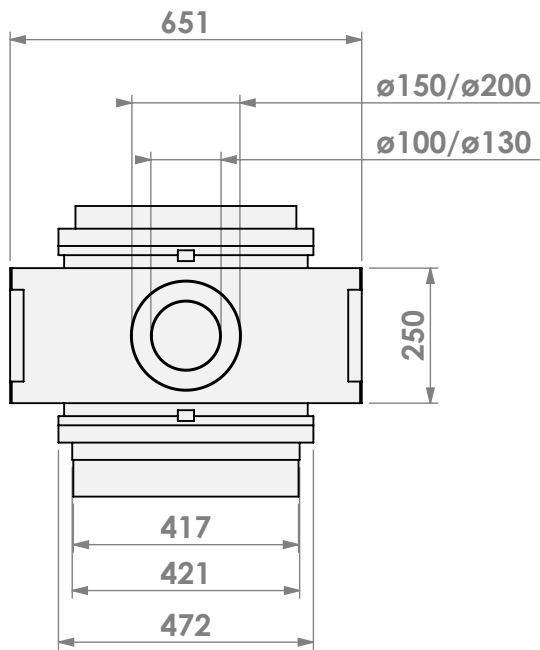

Name: **VBM Tunnel-3 FF HD convection casing**

Modifications reserved

Scale: **1:15**  
Unit: **mm**

Version: **0**

**belfires**

Barbas Bellfires B.V.  
Hallenstraat 17  
5531 AB Bladel  
The Netherlands  
www.barbasbellfires.com

Name: VBM Tunnel-3 HD + 7cm- HD

Modifications reserved

Scale: 1:15  
Unit: mm

Version: 0

**belfires**

Barbas Belfires B.V.  
Hallenstraat 17  
5531 AB Bladel  
The Netherlands  
www.barbasbelfires.com

Name: VBM Tunnel-3 HD + 10cm- HD