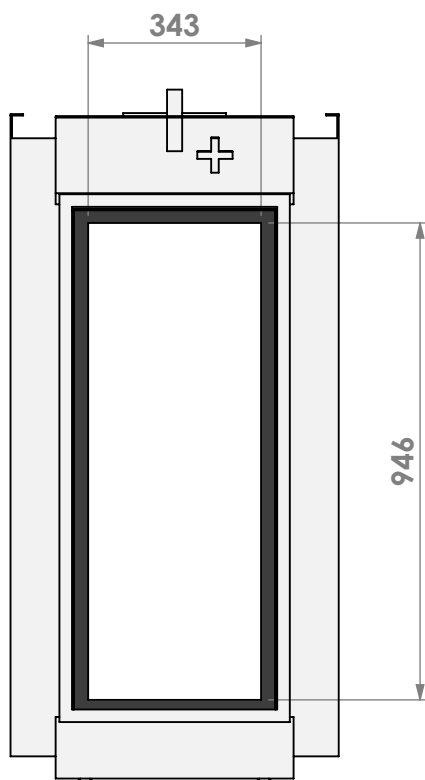

Name: **VBM Tunnel-3 HD + 7cm- HD + 7cm**

Modifications reserved

Scale: **1:15**  
Unit: **mm**

Version: **0**

Cadre Fin  
Rahmen Raffiniert

**belfires**

Barbas Belfires B.V.  
Hallenstraat 17  
5531 AB Bladel  
The Netherlands  
www.barbasbelfires.com