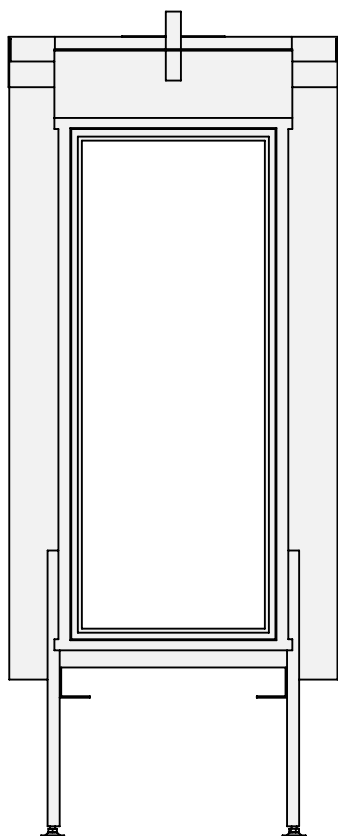

**belfires**

Barbas Bellfires B.V.  
 Hallenstraat 17  
 5531 AB Bladel  
 The Netherlands  
 www.barbasbellfires.com

Name: **VBM Tunnel-3 floating frame**

Modifications reserved

Scale: **1:15**  
 Unit: **mm**

Version: **0**

\* = optional extended adjustable legs max. + 350 mm

**belfires**

Barbas Belfires B.V.  
 Hallenstraat 17  
 5531 AB Bladel  
 The Netherlands  
 www.barbasbelfires.com

Name: **VBM Tunnel-3 floating frame convection casing**