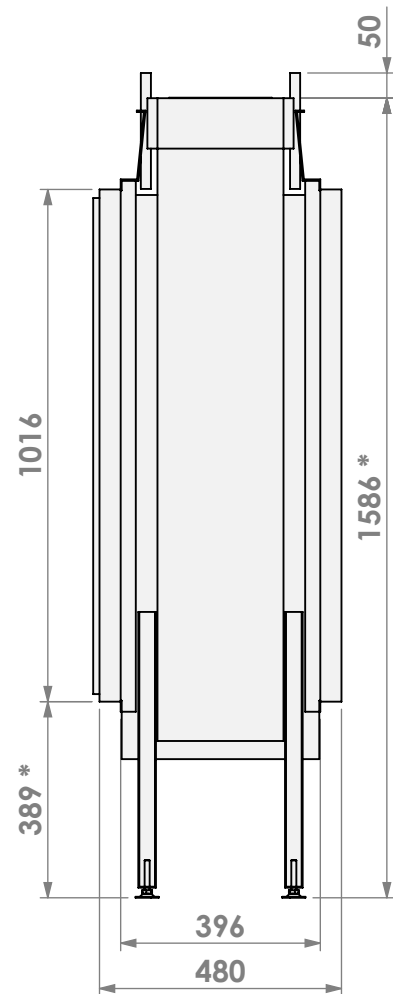

Modifications reserved

Scale: **1:15**  
 Unit: **mm**

Version: **0**

\* = optional extended adjustable legs max. + 350 mm

**belfires**

Barbas Belfires B.V.  
Hallenstraat 17  
5531 AB Bladel  
The Netherlands  
www.barbasbelfires.com

Name: **VBM Tunnel-3 hidden door convection casing**

Modifications reserved

Scale: **1:15**  
Unit: **mm**

Version: **0**

\* = optional extended adjustable legs max. + 350 mm

**belfires**

Barbas Belfires B.V.  
Hallenstraat 17  
5531 AB Bladel  
The Netherlands  
www.barbasbelfires.com