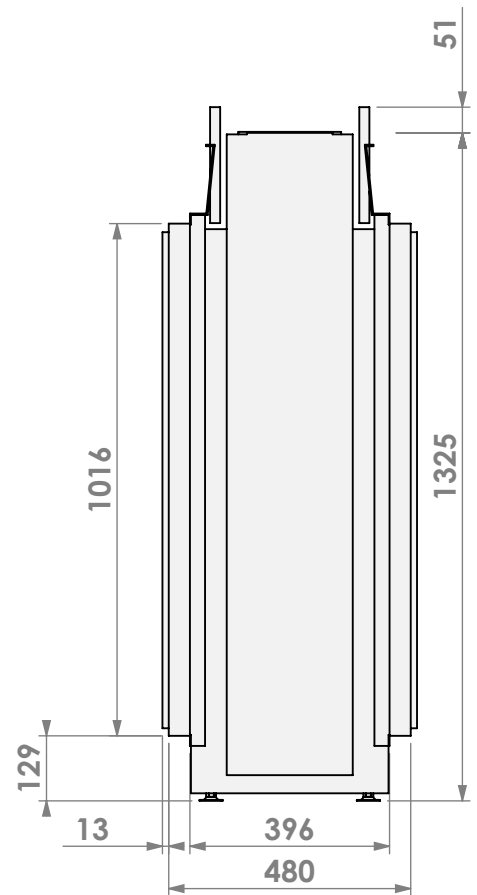

**belfires**

Barbas Belfires B.V.  
Hallenstraat 17  
5531 AB Bladel  
The Netherlands  
www.barbasbelfires.com

Name: **VBM Tunnel-3 hidden door**

Modifications reserved

Scale: **1:15**  
Unit: **mm**

Version: **0**