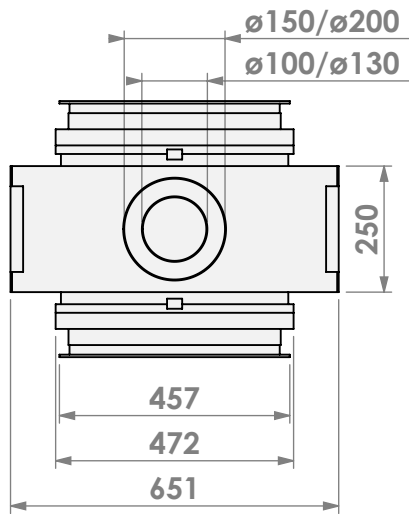

Modifications reserved

Scale: 1:15  
Unit: mm

Version: 0

\* = optional extended adjustable legs max. + 350 mm

**belfires**

Barbas Belfires B.V.  
Hallenstraat 17  
5531 AB Bladel  
The Netherlands  
www.barbasbelfires.com

Name: **VBM Tunnel-3 HD + 7cm- HD + 7cm**

Modifications reserved

Scale: **1:15**  
Unit: **mm**

Version: **0**

Cadre Fin  
Rahmen Raffiniert

**belfires**

Barbas Belfires B.V.  
Hallenstraat 17  
5531 AB Bladel  
The Netherlands  
www.barbasbelfires.com

Name: VBM Tunnel-3 Slim kader

Modifications reserved

Scale: 1:15  
Unit: mm

Version: 0