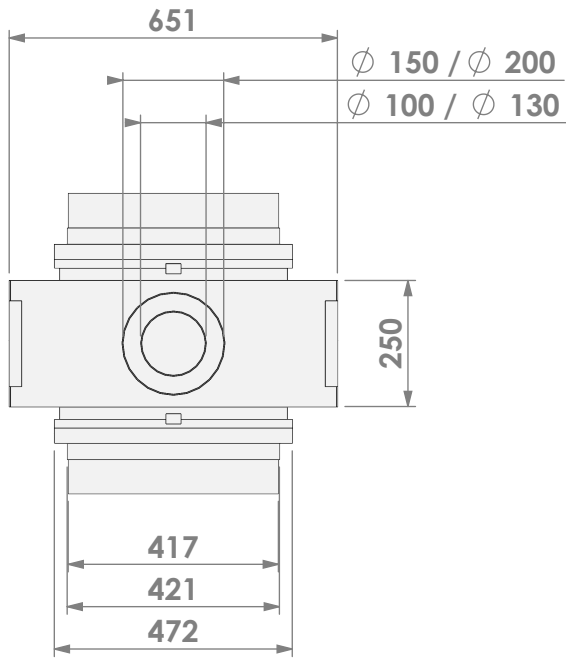

Modifications reserved

Scale: 1:15  
Unit: mm

Version: 0

\* = optional extended adjustable legs max. + 350 mm

**belfires**

Barbas Belfires B.V.  
Hallenstraat 17  
5531 AB Bladel  
The Netherlands  
www.barbasbelfires.com

Name: **VBM Tunnel-3 HD + 10cm stone bar- HD**

Modifications reserved

Scale: **1:15**  
Unit: **mm**

Version: **0**

**belfires**

Barbas Bellfires B.V.  
Hallenstraat 17  
5531 AB Bladel  
The Netherlands  
www.barbasbellfires.com

Name: **VBM Tunnel-3 HD + 7cm- HD + 7cm**

Modifications reserved

Scale: **1:15**  
Unit: **mm**

Version: **0**

Cadre Fin  
Rahmen Raffiniert

**belfires**

Barbas Belfires B.V.  
Hallenstraat 17  
5531 AB Bladel  
The Netherlands  
www.barbasbelfires.com