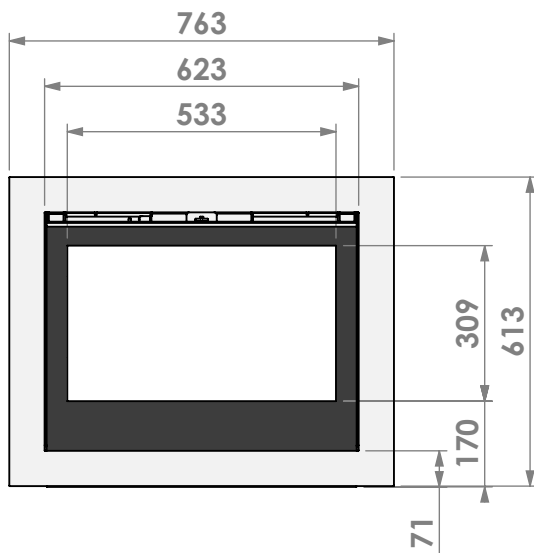

klassiek kader 70mm
classic frame 70mm
cadre classique 70mm
klassischer Rahmen 70mm