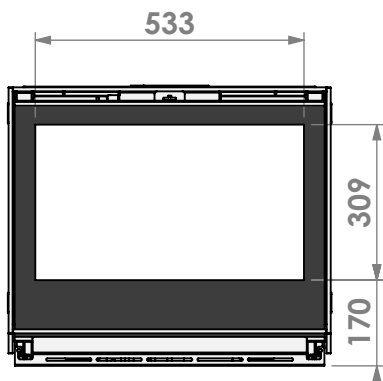

Modifications reserved

Scale: **1:15**
 Unit: **mm**

Version:

verdiept kader 50mm
 insert frame 50mm
 cadre de profondeur 50mm
 vertiefter Rahmen 50mm

verdiept kader 50mm met convectieventilator
 insert frame 50mm with convection ventilator
 cadre de profondeur 50mm avec ventilateur de convection
 vertiefter Rahmen 50mm mit Konvektionsventilator