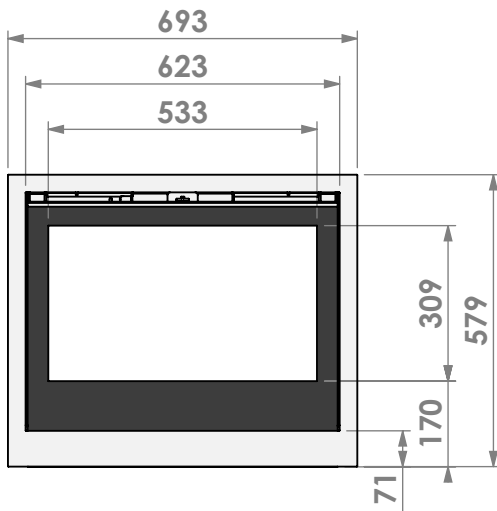

Scale: 1:15
Unit: mm

Version:

klassiek kader 35mm
 classic frame 35mm
 cadre classique 35mm
 klassischer Rahmen 35mm

klassiek kader 52mm
 classic frame 52mm
 cadre classique 52mm
 klassischer Rahmen 52mm

belfires

Barbas Belfires B.V.
 Hallenstraat 17
 5531 AB Bladel
 The Netherlands
www.barbasbelfires.com

Name: Smart Bell 65-55

Modifications reserved

Scale: 1:15
 Unit: mm

Version:

klassiek kader 70mm
 classic frame 70mm
 cadre classique 70mm
 klassischer Rahmen 70mm