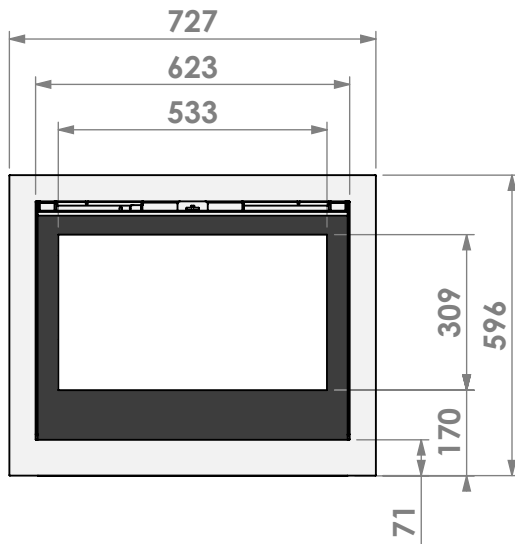

Scale: 1:15
Unit: mm

Version:

klassiek kader 35mm
 classic frame 35mm
 cadre classique 35mm
 klassischer Rahmen 35mm

klassiek kader 52mm
 classic frame 52mm
 cadre classique 52mm
 klassischer Rahmen 52mm

belfires

Barbas Belfires B.V.
 Hallenstraat 17
 5531 AB Bladel
 The Netherlands
www.barbasbelfires.com

Name: Smart Bell 65-55

Modifications reserved

Scale: 1:15
 Unit: mm

Version:

klassiek kader 70mm
 classic frame 70mm
 cadre classique 70mm
 klassischer Rahmen 70mm