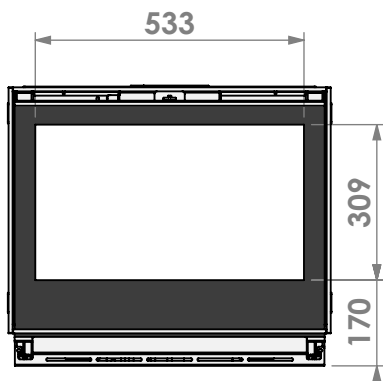

belfires

Barbas Belfires B.V.
 Hallenstraat 17
 5531 AB Bladel
 The Netherlands
www.barbasbelfires.com

Name: Smart Bell 65-55

Modifications reserved

Scale: 1:15
 Unit: mm

Version:

klassiek kader 70mm
 classic frame 70mm
 cadre classique 70mm
 klassischer Rahmen 70mm