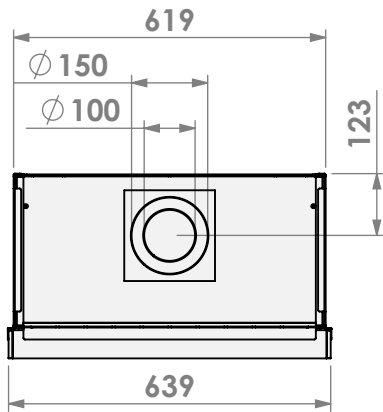

Scale: 1:15
Unit: mm

Version:

klassiek kader 35mm
 classic frame 35mm
 cadre classique 35mm
 klassischer Rahmen 35mm

klassiek kader 52mm
 classic frame 52mm
 cadre classique 52mm
 klassischer Rahmen 52mm

belfires

Barbas Belfires B.V.
 Hallenstraat 17
 5531 AB Bladel
 The Netherlands
www.barbasbelfires.com

Name: Smart Bell 65-55

Modifications reserved

Scale: 1:15
 Unit: mm

Version:

klassiek kader 70mm
 classic frame 70mm
 cadre classique 70mm
 klassischer Rahmen 70mm

Modifications reserved

Scale: **1:15**
 Unit: **mm**

Version:

verdiept kader 50mm
 insert frame 50mm
 cadre de profondeur 50mm
 vertiefter Rahmen 50mm

verdiept kader 50mm met convectieventilator
 insert frame 50mm with convection ventilator
 cadre de profondeur 50mm avec ventilateur de convection
 vertiefter Rahmen 50mm mit Konvektionsventilator