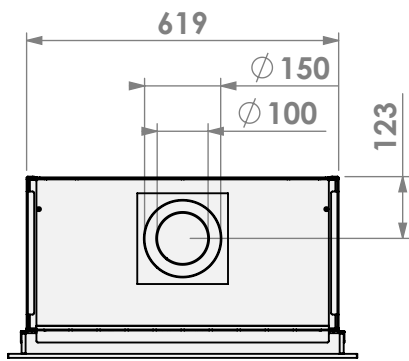

Scale: 1:15
Unit: mm

Version:

klassiek kader 35mm
 classic frame 35mm
 cadre classique 35mm
 klassischer Rahmen 35mm

klassiek kader 52mm
 classic frame 52mm
 cadre classique 52mm
 klassischer Rahmen 52mm

belfires

Barbas Belfires B.V.
 Hallenstraat 17
 5531 AB Bladel
 The Netherlands
www.barbasbelfires.com

Name: Smart Bell 65-55

Modifications reserved

Scale: 1:15
 Unit: mm

Version:

klassiek kader 70mm
 classic frame 70mm
 cadre classique 70mm
 klassischer Rahmen 70mm

Modifications reserved

Scale: **1:15**
 Unit: **mm**

Version:

verdiept kader 50mm
 insert frame 50mm
 cadre de profondeur 50mm
 vertiefter Rahmen 50mm

verdiept kader 50mm met convectieventilator
 insert frame 50mm with convection ventilator
 cadre de profondeur 50mm avec ventilateur de convection
 vertiefter Rahmen 50mm mit Konvektionsventilator