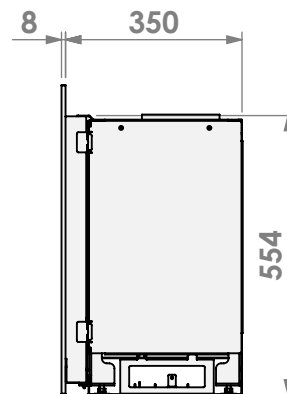

Scale: 1:15
Unit: mm

Version:

klassiek kader 35mm
 classic frame 35mm
 cadre classique 35mm
 klassischer Rahmen 35mm

klassiek kader 52mm
 classic frame 52mm
 cadre classique 52mm
 klassischer Rahmen 52mm

belfires

Barbas Belfires B.V.
 Hallenstraat 17
 5531 AB Bladel
 The Netherlands
www.barbasbelfires.com

Name: Smart Bell 65-55

Modifications reserved

Scale: 1:15
 Unit: mm

Version:

klassiek kader 70mm
 classic frame 70mm
 cadre classique 70mm
 klassischer Rahmen 70mm

Modifications reserved

Scale: **1:15**
 Unit: **mm**

Version:

verdiept kader 50mm
 insert frame 50mm
 cadre de profondeur 50mm
 vertiefter Rahmen 50mm

verdiept kader 50mm met convectieventilator
 insert frame 50mm with convection ventilator
 cadre de profondeur 50mm avec ventilateur de convection
 vertiefter Rahmen 50mm mit Konvektionsventilator