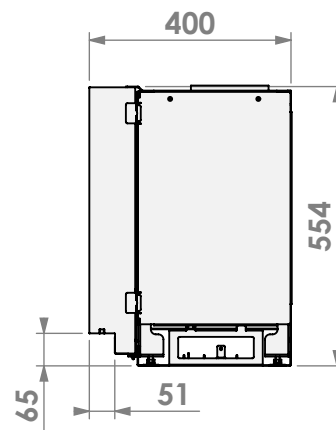

Modifications reserved

Scale: **1:15**
 Unit: **mm**

Version:

verdiept kader 50mm
 insert frame 50mm
 cadre de profondeur 50mm
 vertiefter Rahmen 50mm

verdiept kader 50mm met convectieventilator
 insert frame 50mm with convection ventilator
 cadre de profondeur 50mm avec ventilateur de convection
 vertiefter Rahmen 50mm mit Konvektionsventilator