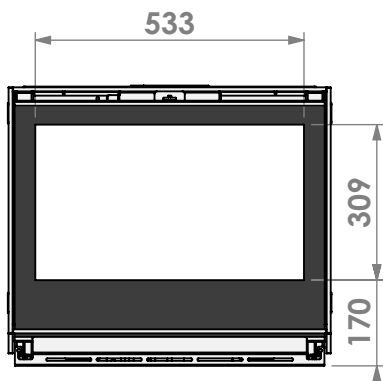

Modifications reserved

Scale: **1:15**
 Unit: **mm**

Version:

verdiept kader 50mm
 insert frame 50mm
 cadre de profondeur 50mm
 vertiefter Rahmen 50mm

verdiept kader 50mm met convectieventilator
 insert frame 50mm with convection ventilator
 cadre de profondeur 50mm avec ventilateur de convection
 vertiefter Rahmen 50mm mit Konvektionsventilator