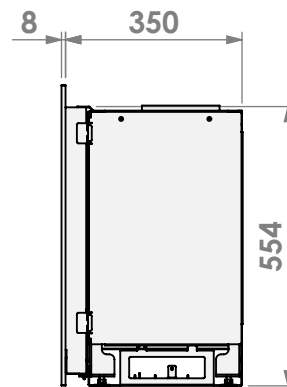

inbouw kader
 built-in frame
 cadre encastrable
 Einbaurahmen

belfires

Barbas Belfires B.V.
 Hallenstraat 17
 5531 AB Bladel
 The Netherlands
www.barbasbelfires.com

Name: Smart Bell 65-55

Modifications reserved

Scale: 1:15
Unit: mm

Version:

klassiek kader 35mm
 classic frame 35mm
 cadre classique 35mm
 klassischer Rahmen 35mm

klassiek kader 52mm
 classic frame 52mm
 cadre classique 52mm
 klassischer Rahmen 52mm

belfires

Barbas Belfires B.V.
 Hallenstraat 17
 5531 AB Bladel
 The Netherlands
www.barbasbelfires.com

Name: Smart Bell 65-55

Modifications reserved

Scale: 1:15
 Unit: mm

Version:

klassiek kader 70mm
 classic frame 70mm
 cadre classique 70mm
 klassischer Rahmen 70mm