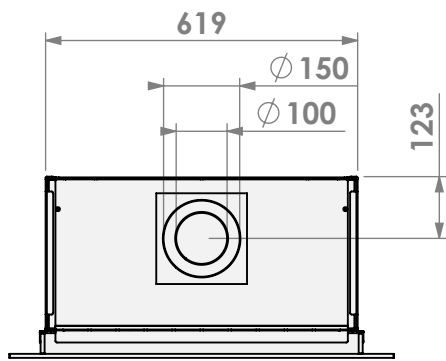

Scale: 1:15
Unit: mm

Version:

klassiek kader 35mm
 classic frame 35mm
 cadre classique 35mm
 klassischer Rahmen 35mm

klassiek kader 52mm
 classic frame 52mm
 cadre classique 52mm
 klassischer Rahmen 52mm

belfires

Barbas Belfires B.V.
 Hallenstraat 17
 5531 AB Bladel
 The Netherlands
www.barbasbelfires.com

Name: Smart Bell 65-55

Modifications reserved

Scale: 1:15
 Unit: mm

Version:

klassiek kader 70mm
 classic frame 70mm
 cadre classique 70mm
 klassischer Rahmen 70mm

Modifications reserved

Scale: **1:15**
 Unit: **mm**

Version:

verdiept kader 50mm
 insert frame 50mm
 cadre de profondeur 50mm
 vertiefter Rahmen 50mm

verdiept kader 50mm met convectieventilator
 insert frame 50mm with convection ventilator
 cadre de profondeur 50mm avec ventilateur de convection
 vertiefter Rahmen 50mm mit Konvektionsventilator