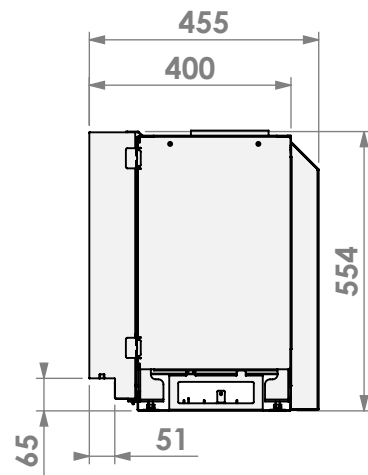

Modifications reserved

Scale: **1:15**
 Unit: **mm**

Version:

verdiept kader 50mm
 insert frame 50mm
 cadre de profondeur 50mm
 vertiefter Rahmen 50mm

verdiept kader 50mm met convectieventilator
 insert frame 50mm with convection ventilator
 cadre de profondeur 50mm avec ventilateur de convection
 vertiefter Rahmen 50mm mit Konvektionsventilator