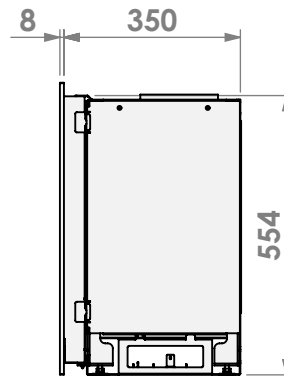

inbouw kader
 built-in frame
 cadre encastrable
 Einbaurahmen

belfires

Barbas Belfires B.V.
 Hallenstraat 17
 5531 AB Bladel
 The Netherlands
www.barbasbelfires.com

Name: Smart Bell 65-55

Modifications reserved

Scale: 1:15
Unit: mm

Version:

klassiek kader 35mm
 classic frame 35mm
 cadre classique 35mm
 klassischer Rahmen 35mm

klassiek kader 52mm
 classic frame 52mm
 cadre classique 52mm
 klassischer Rahmen 52mm

belfires

Barbas Belfires B.V.
 Hallenstraat 17
 5531 AB Bladel
 The Netherlands
www.barbasbelfires.com

Name: Smart Bell 65-55

Modifications reserved

Scale: 1:15
 Unit: mm

Version:

klassiek kader 70mm
 classic frame 70mm
 cadre classique 70mm
 klassischer Rahmen 70mm