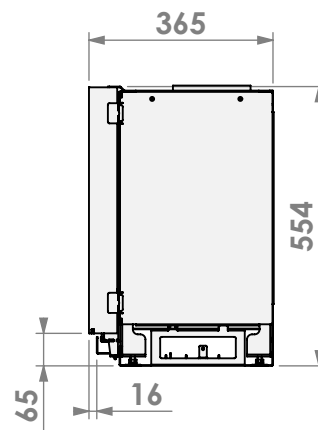

Scale: 1:15
Unit: mm

Version:

klassiek kader 35mm
 classic frame 35mm
 cadre classique 35mm
 klassischer Rahmen 35mm

klassiek kader 52mm
 classic frame 52mm
 cadre classique 52mm
 klassischer Rahmen 52mm

belfires

Barbas Belfires B.V.
 Hallenstraat 17
 5531 AB Bladel
 The Netherlands
www.barbasbelfires.com

Name: Smart Bell 65-55

Modifications reserved

Scale: 1:15
 Unit: mm

Version:

klassiek kader 70mm
 classic frame 70mm
 cadre classique 70mm
 klassischer Rahmen 70mm

Modifications reserved

Scale: **1:15**
 Unit: **mm**

Version:

verdiept kader 50mm
 insert frame 50mm
 cadre de profondeur 50mm
 vertiefter Rahmen 50mm

verdiept kader 50mm met convectieventilator
 insert frame 50mm with convection ventilator
 cadre de profondeur 50mm avec ventilateur de convection
 vertiefter Rahmen 50mm mit Konvektionsventilator