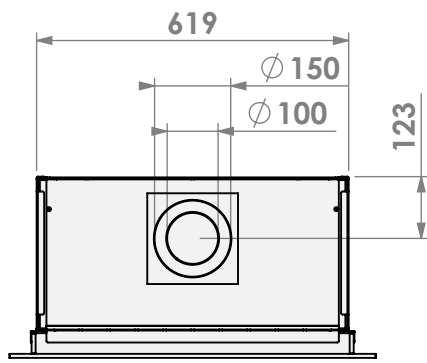

Scale: 1:15
Unit: mm

Version:

klassiek kader 35mm
 classic frame 35mm
 cadre classique 35mm
 klassischer Rahmen 35mm

klassiek kader 52mm
 classic frame 52mm
 cadre classique 52mm
 klassischer Rahmen 52mm

belfires

Barbas Belfires B.V.
 Hallenstraat 17
 5531 AB Bladel
 The Netherlands
www.barbasbelfires.com

Name: Smart Bell 65-55

Modifications reserved

Scale: 1:15
 Unit: mm

Version:

klassiek kader 70mm
 classic frame 70mm
 cadre classique 70mm
 klassischer Rahmen 70mm

Modifications reserved

Scale: **1:15**
 Unit: **mm**

Version:

verdiept kader 50mm
 insert frame 50mm
 cadre de profondeur 50mm
 vertiefter Rahmen 50mm

verdiept kader 50mm met convectieventilator
 insert frame 50mm with convection ventilator
 cadre de profondeur 50mm avec ventilateur de convection
 vertiefter Rahmen 50mm mit Konvektionsventilator