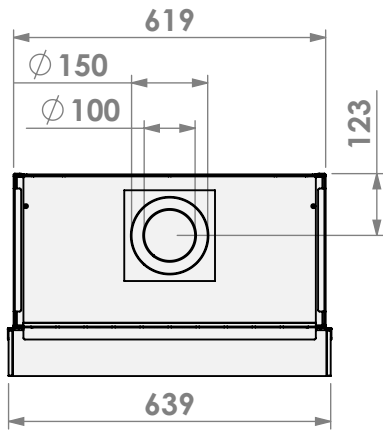

Scale: 1:15
Unit: mm

Version:

klassiek kader 35mm
 classic frame 35mm
 cadre classique 35mm
 klassischer Rahmen 35mm

klassiek kader 52mm
 classic frame 52mm
 cadre classique 52mm
 klassischer Rahmen 52mm

Modifications reserved

Scale: **1:15**
 Unit: **mm**

Version:

verdiept kader 50mm
 insert frame 50mm
 cadre de profondeur 50mm
 vertiefter Rahmen 50mm

verdiept kader 50mm met convectieventilator
 insert frame 50mm with convection ventilator
 cadre de profondeur 50mm avec ventilateur de convection
 vertiefter Rahmen 50mm mit Konvektionsventilator