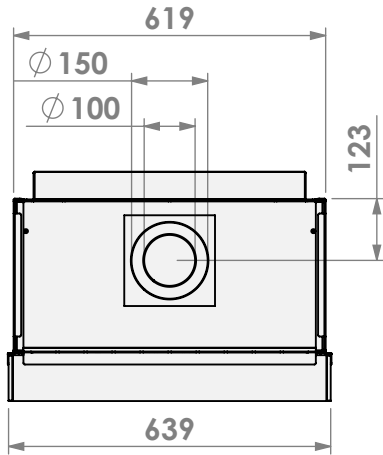

Scale: 1:15
Unit: mm

Version:

klassiek kader 35mm
 classic frame 35mm
 cadre classique 35mm
 klassischer Rahmen 35mm

klassiek kader 52mm
 classic frame 52mm
 cadre classique 52mm
 klassischer Rahmen 52mm

Modifications reserved

Scale: **1:15**
 Unit: **mm**

Version:

verdiept kader 50mm
 insert frame 50mm
 cadre de profondeur 50mm
 vertiefter Rahmen 50mm

verdiept kader 50mm met convectieventilator
 insert frame 50mm with convection ventilator
 cadre de profondeur 50mm avec ventilateur de convection
 vertiefter Rahmen 50mm mit Konvektionsventilator