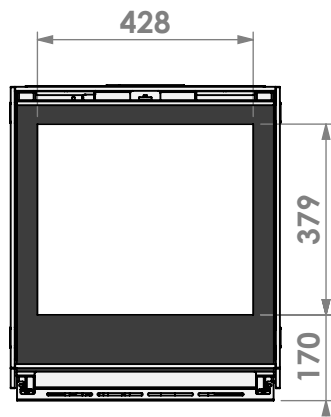

Name: Smart Bell 55-60

Modifications reserved

Scale: 1:15  
 Unit: mm

Version:

verdiept kader 15mm  
 insert frame 15mm  
 cadre de profondeur 15mm  
 vertiefter Rahmen 15mm

verdiept kader 50mm  
 insert frame 50mm  
 cadre de profondeur 50mm  
 vertiefter Rahmen 50mm