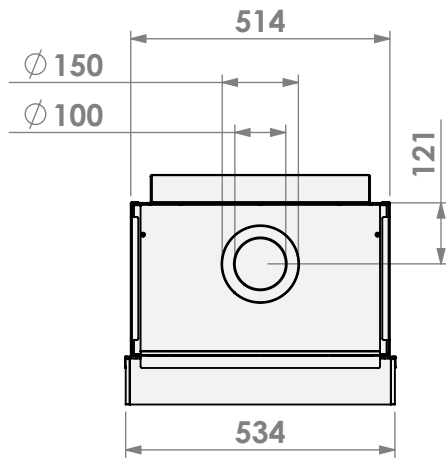

Name: Smart Bell 55-60

Modifications reserved

Scale: 1:15  
 Unit: mm

Version:

verdiept kader 15mm  
 insert frame 15mm  
 cadre de profondeur 15mm  
 vertiefter Rahmen 15mm

verdiept kader 50mm  
 insert frame 50mm  
 cadre de profondeur 50mm  
 vertiefter Rahmen 50mm

**belfires**

Barbas Bellfires B.V.  
 Hallenstraat 17  
 5531 AB Bladel  
 The Netherlands  
 www.barbasbellfires.com

Name: Smart Bell 55-60

Modifications reserved

Scale: 1:15  
 Unit: mm

Version:

verdiept kader 50mm met convectieventilator  
 insert frame 50mm with convection ventilator  
 cadre de profondeur 50mm avec ventilateur de convection  
 vertiefter Rahmen 50mm mit Konvektionsventilator