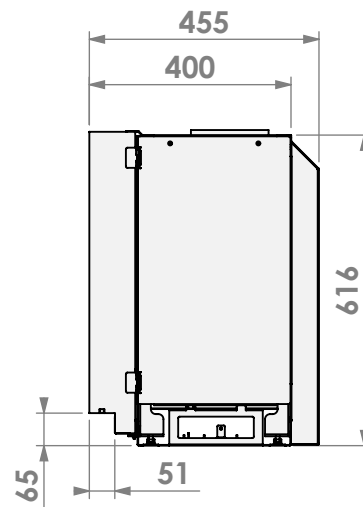

Name: Smart Bell 55-60

Modifications reserved

Scale: 1:15  
 Unit: mm

Version:

verdiept kader 15mm  
 insert frame 15mm  
 cadre de profondeur 15mm  
 vertiefter Rahmen 15mm

verdiept kader 50mm  
 insert frame 50mm  
 cadre de profondeur 50mm  
 vertiefter Rahmen 50mm

**belfires**

Barbas Bellfires B.V.  
 Hallenstraat 17  
 5531 AB Bladel  
 The Netherlands  
 www.barbasbellfires.com

Name: Smart Bell 55-60

Modifications reserved

Scale: 1:15  
 Unit: mm

Version:

verdiept kader 50mm met convectieventilator  
 insert frame 50mm with convection ventilator  
 cadre de profondeur 50mm avec ventilateur de convection  
 vertiefter Rahmen 50mm mit Konvektionsventilator