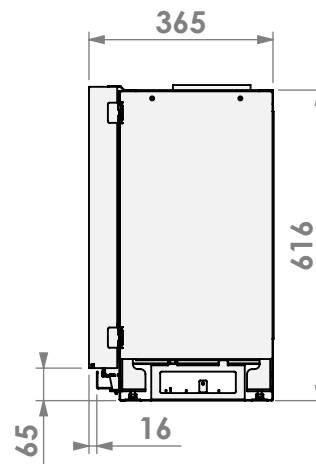

Name: Smart Bell 55-60

Modifications reserved

Scale: 1:15  
Unit: mm

Version:

klassiek kader 70mm  
 classic frame 70mm  
 cadre classique 70mm  
 klassischer Rahmen 70mm

**belfires**

Barbas Belfires B.V.  
 Hallenstraat 17  
 5531 AB Bladel  
 The Netherlands  
 www.barbasbelfires.com

Name: Smart Bell 55-60

Modifications reserved

Scale: 1:15  
 Unit: mm

Version:

verdiept kader 15mm  
 insert frame 15mm  
 cadre de profondeur 15mm  
 vertiefter Rahmen 15mm

verdiept kader 50mm  
 insert frame 50mm  
 cadre de profondeur 50mm  
 vertiefter Rahmen 50mm