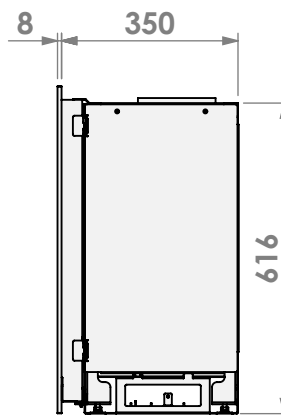

klassiek kader 35mm
classic frame 35mm
cadre classique 35mm
klassischer Rahmen 35mm

belfires

Barbas Bellfires B.V.
Hallenstraat 17
5531 AB Bladel
The Netherlands
www.barbasbellfires.com

Name: Smart Bell 55-60

Modifications reserved

Scale: 1:15
Unit: mm

Version: