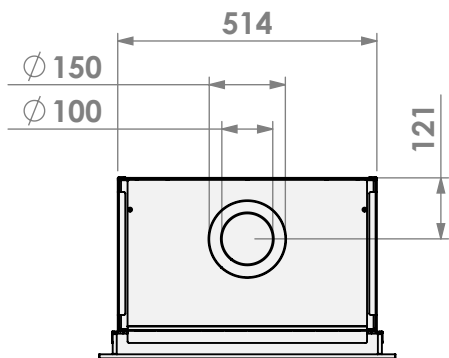

klassiek kader 35mm
classic frame 35mm
cadre classique 35mm
klassischer Rahmen 35mm

belfires

Barbas Bellfires B.V.
Hallenstraat 17
5531 AB Bladel
The Netherlands
www.barbasbellfires.com

Name: Smart Bell 55-60

Modifications reserved

Scale: 1:15
Unit: mm

Version: