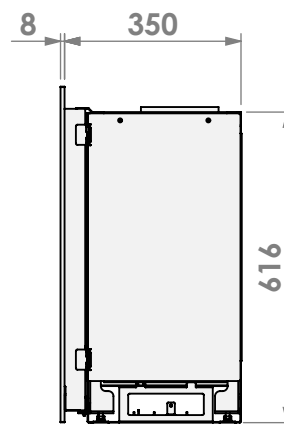

Modifications reserved

Scale: 1:15  
 Unit: mm

Version:

klassiek kader 35mm  
 classic frame 35mm  
 cadre classique 35mm  
 klassischer Rahmen 35mm

**belfires**

Barbas Bellfires B.V.  
 Hallenstraat 17  
 5531 AB Bladel  
 The Netherlands  
[www.barbasbellfires.com](http://www.barbasbellfires.com)

Name: Smart Bell 55-60

Modifications reserved

Scale: 1:15  
Unit: mm

Version:

klassiek kader 52mm  
 classic frame 52mm  
 cadre classique 52mm  
 klassischer Rahmen 52mm

**belfires**

Barbas Belfires B.V.  
 Hallenstraat 17  
 5531 AB Bladel  
 The Netherlands  
[www.barbasbelfires.com](http://www.barbasbelfires.com)

Name: Smart Bell 55-60

Modifications reserved

Scale: 1:15  
 Unit: mm

Version:

verdiept kader 15mm  
 insert frame 15mm  
 cadre de profondeur 15mm  
 vertiefter Rahmen 15mm

verdiept kader 50mm  
 insert frame 50mm  
 cadre de profondeur 50mm  
 vertiefter Rahmen 50mm