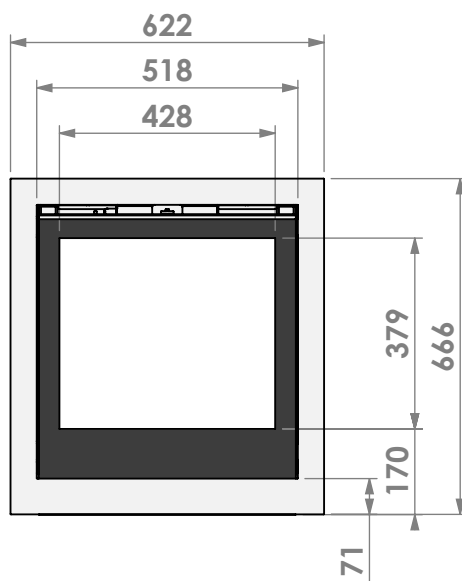

Modifications reserved

Scale: 1:15  
 Unit: mm

Version:

klassiek kader 35mm  
 classic frame 35mm  
 cadre classique 35mm  
 klassischer Rahmen 35mm

**belfires**

Barbas Bellfires B.V.  
 Hallenstraat 17  
 5531 AB Bladel  
 The Netherlands  
[www.barbasbellfires.com](http://www.barbasbellfires.com)

Name: Smart Bell 55-60

Modifications reserved

Scale: 1:15  
Unit: mm

Version:

klassiek kader 52mm  
 classic frame 52mm  
 cadre classique 52mm  
 klassischer Rahmen 52mm

**belfires**

Barbas Belfires B.V.  
 Hallenstraat 17  
 5531 AB Bladel  
 The Netherlands  
[www.barbasbelfires.com](http://www.barbasbelfires.com)

Name: Smart Bell 55-60

Modifications reserved

Scale: 1:15  
 Unit: mm

Version:

verdiept kader 15mm  
 insert frame 15mm  
 cadre de profondeur 15mm  
 vertiefter Rahmen 15mm

verdiept kader 50mm  
 insert frame 50mm  
 cadre de profondeur 50mm  
 vertiefter Rahmen 50mm