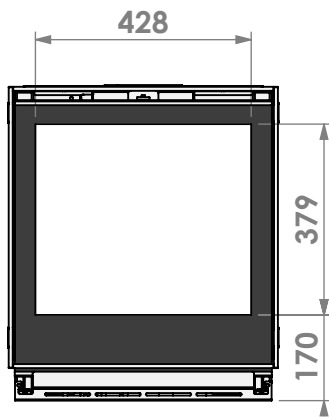

Name: Smart Bell 55-60

Modifications reserved

Scale: 1:15  
Unit: mm

Version:

klassiek kader 70mm  
 classic frame 70mm  
 cadre classique 70mm  
 klassischer Rahmen 70mm

**belfires**

Barbas Belfires B.V.  
 Hallenstraat 17  
 5531 AB Bladel  
 The Netherlands  
 www.barbasbelfires.com

Name: Smart Bell 55-60

Modifications reserved

Scale: 1:15  
 Unit: mm

Version:

verdiept kader 15mm  
 insert frame 15mm  
 cadre de profondeur 15mm  
 vertiefter Rahmen 15mm

verdiept kader 50mm  
 insert frame 50mm  
 cadre de profondeur 50mm  
 vertiefter Rahmen 50mm