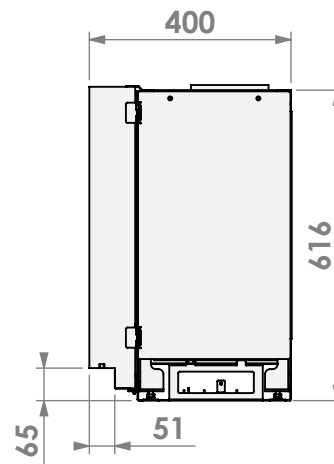

Name: Smart Bell 55-60

Modifications reserved

Scale: 1:15  
 Unit: mm

Version:

verdiept kader 15mm  
 insert frame 15mm  
 cadre de profondeur 15mm  
 vertiefter Rahmen 15mm

verdiept kader 50mm  
 insert frame 50mm  
 cadre de profondeur 50mm  
 vertiefter Rahmen 50mm