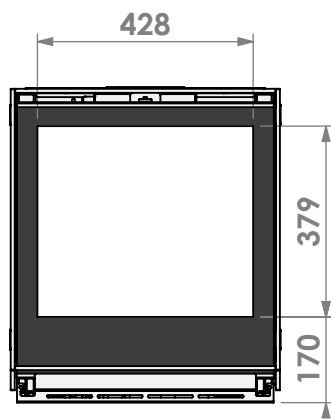

verdiept kader 50mm met convectieventilator
insert frame 50mm with convection ventilator
cadre de profondeur 50mm avec ventilateur de convection
vertiefter Rahmen 50mm mit Konvektionsventilator

belfires

Barbas Belfires B.V.
Hallenstraat 17
5531 AB Bladel
The Netherlands
www.barbasbelfires.com

Name: Smart Bell 55-60

Modifications reserved

Scale: 1:15
Unit: mm

Version: