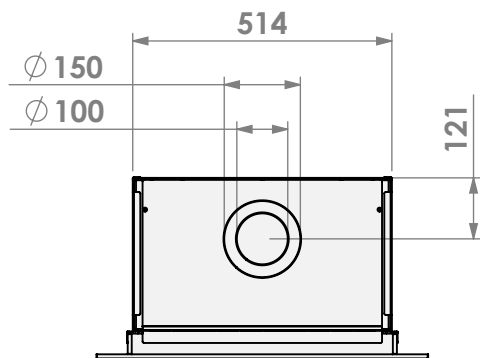

Name: Smart Bell 55-60

Modifications reserved

Scale: 1:15  
Unit: mm

Version:

klassiek kader 52mm  
 classic frame 52mm  
 cadre classique 52mm  
 klassischer Rahmen 52mm

**belfires**

Barbas Belfires B.V.  
 Hallenstraat 17  
 5531 AB Bladel  
 The Netherlands  
[www.barbasbelfires.com](http://www.barbasbelfires.com)

Name: Smart Bell 55-60

Modifications reserved

Scale: 1:15  
Unit: mm

Version:

klassiek kader 70mm  
 classic frame 70mm  
 cadre classique 70mm  
 klassischer Rahmen 70mm

**belfires**

Barbas Belfires B.V.  
 Hallenstraat 17  
 5531 AB Bladel  
 The Netherlands  
 www.barbasbelfires.com

Name: Smart Bell 55-60

Modifications reserved

Scale: 1:15  
 Unit: mm

Version:

verdiept kader 15mm  
 insert frame 15mm  
 cadre de profondeur 15mm  
 vertiefter Rahmen 15mm

verdiept kader 50mm  
 insert frame 50mm  
 cadre de profondeur 50mm  
 vertiefter Rahmen 50mm