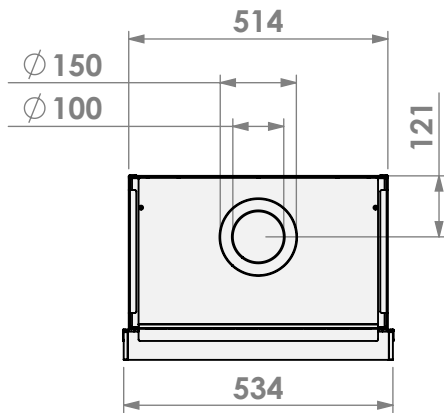

Name: Smart Bell 55-60

Modifications reserved

Scale: 1:15  
Unit: mm

Version:

klassiek kader 70mm  
 classic frame 70mm  
 cadre classique 70mm  
 klassischer Rahmen 70mm

**belfires**

Barbas Belfires B.V.  
 Hallenstraat 17  
 5531 AB Bladel  
 The Netherlands  
 www.barbasbelfires.com

Name: Smart Bell 55-60

Modifications reserved

Scale: 1:15  
 Unit: mm

Version:

verdiept kader 15mm  
 insert frame 15mm  
 cadre de profondeur 15mm  
 vertiefter Rahmen 15mm

verdiept kader 50mm  
 insert frame 50mm  
 cadre de profondeur 50mm  
 vertiefter Rahmen 50mm