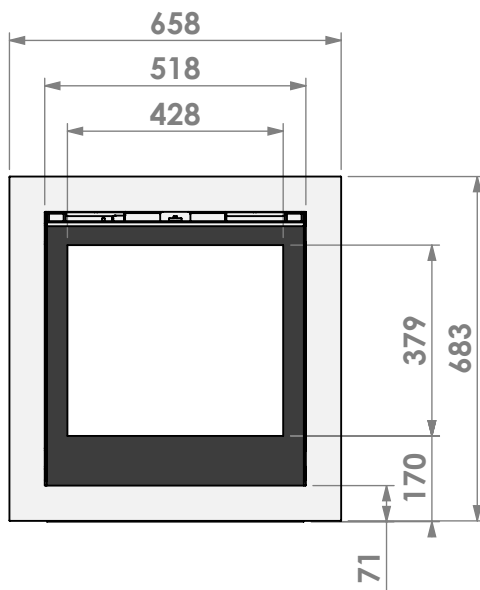

Name: Smart Bell 55-60

Modifications reserved

Scale: 1:15  
Unit: mm

Version:

klassiek kader 52mm  
 classic frame 52mm  
 cadre classique 52mm  
 klassischer Rahmen 52mm

**belfires**

Barbas Belfires B.V.  
 Hallenstraat 17  
 5531 AB Bladel  
 The Netherlands  
[www.barbasbelfires.com](http://www.barbasbelfires.com)

Name: Smart Bell 55-60

Modifications reserved

Scale: 1:15  
Unit: mm

Version:

klassiek kader 70mm  
 classic frame 70mm  
 cadre classique 70mm  
 klassischer Rahmen 70mm

**belfires**

Barbas Belfires B.V.  
 Hallenstraat 17  
 5531 AB Bladel  
 The Netherlands  
 www.barbasbelfires.com

Name: Smart Bell 55-60

Modifications reserved

Scale: 1:15  
 Unit: mm

Version:

verdiept kader 15mm  
 insert frame 15mm  
 cadre de profondeur 15mm  
 vertiefter Rahmen 15mm

verdiept kader 50mm  
 insert frame 50mm  
 cadre de profondeur 50mm  
 vertiefter Rahmen 50mm