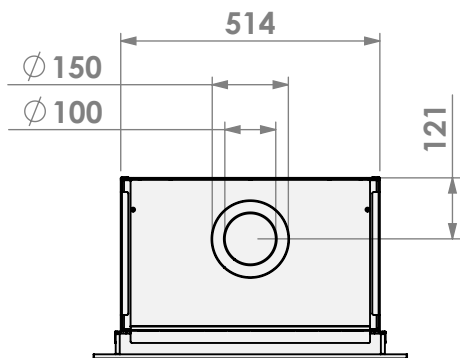

Modifications reserved

Scale: 1:15  
 Unit: mm

Version:

klassiek kader 35mm  
 classic frame 35mm  
 cadre classique 35mm  
 klassischer Rahmen 35mm

**belfires**

Barbas Bellfires B.V.  
 Hallenstraat 17  
 5531 AB Bladel  
 The Netherlands  
[www.barbasbellfires.com](http://www.barbasbellfires.com)

Name: Smart Bell 55-60

Modifications reserved

Scale: 1:15  
Unit: mm

Version:

klassiek kader 52mm  
 classic frame 52mm  
 cadre classique 52mm  
 klassischer Rahmen 52mm

**belfires**

Barbas Belfires B.V.  
 Hallenstraat 17  
 5531 AB Bladel  
 The Netherlands  
[www.barbasbelfires.com](http://www.barbasbelfires.com)

Name: Smart Bell 55-60

Modifications reserved

Scale: 1:15  
 Unit: mm

Version:

verdiept kader 15mm  
 insert frame 15mm  
 cadre de profondeur 15mm  
 vertiefter Rahmen 15mm

verdiept kader 50mm  
 insert frame 50mm  
 cadre de profondeur 50mm  
 vertiefter Rahmen 50mm