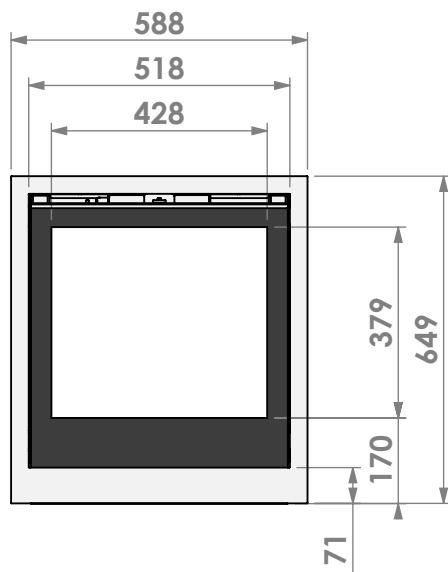

Modifications reserved

Scale: 1:15  
 Unit: mm

Version:

klassiek kader 35mm  
 classic frame 35mm  
 cadre classique 35mm  
 klassischer Rahmen 35mm

**belfires**

Barbas Bellfires B.V.  
 Hallenstraat 17  
 5531 AB Bladel  
 The Netherlands  
[www.barbasbellfires.com](http://www.barbasbellfires.com)

Name: Smart Bell 55-60

Modifications reserved

Scale: 1:15  
Unit: mm

Version:

klassiek kader 52mm  
 classic frame 52mm  
 cadre classique 52mm  
 klassischer Rahmen 52mm

**belfires**

Barbas Belfires B.V.  
 Hallenstraat 17  
 5531 AB Bladel  
 The Netherlands  
[www.barbasbelfires.com](http://www.barbasbelfires.com)

Name: Smart Bell 55-60

Modifications reserved

Scale: 1:15  
 Unit: mm

Version:

verdiept kader 15mm  
 insert frame 15mm  
 cadre de profondeur 15mm  
 vertiefter Rahmen 15mm

verdiept kader 50mm  
 insert frame 50mm  
 cadre de profondeur 50mm  
 vertiefter Rahmen 50mm