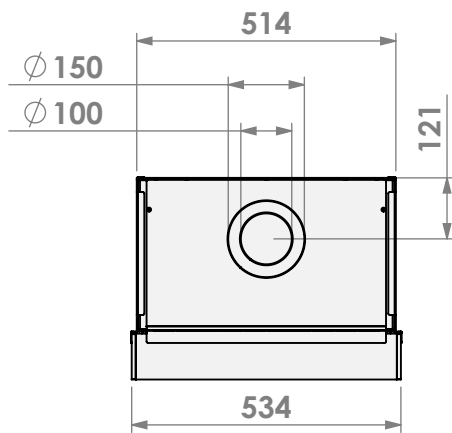

Name: Smart Bell 55-60

Modifications reserved

Scale: 1:15  
 Unit: mm

Version:

verdiept kader 15mm  
 insert frame 15mm  
 cadre de profondeur 15mm  
 vertiefter Rahmen 15mm

verdiept kader 50mm  
 insert frame 50mm  
 cadre de profondeur 50mm  
 vertiefter Rahmen 50mm