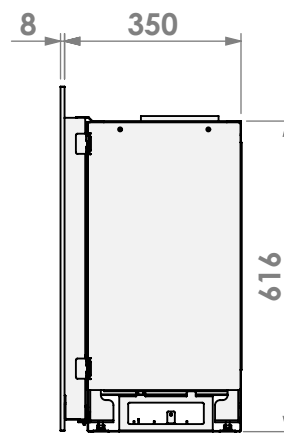

klassiek kader 70mm
classic frame 70mm
cadre classique 70mm
klassischer Rahmen 70mm

belfires

Barbas Belfires B.V.
Hallenstraat 17
5531 AB Bladel
The Netherlands
www.barbasbelfires.com

Name: Smart Bell 55-60

Modifications reserved

Scale: 1:15
Unit: mm

Version: