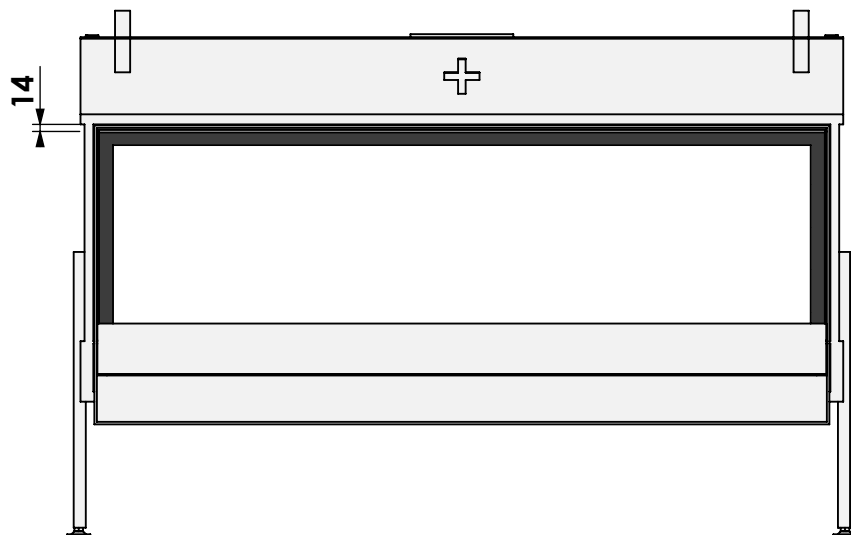

Scale: 1:12
Unit: mm

Version: 0

* = optional extended adjustable legs max. + 350 mm

* = optional extended adjustable legs max. + 350 mm

belfires

Barbas Bellfires B.V.
Hallenstraat 17
5531 AB Bladel
The Netherlands
www.barbasbellfires.com

Name: HBXL-3 hidden door+ 10cm stone bar

Modifications reserved

Scale: 1:15
Unit: mm

Version: 0

Cadre Fin
Rahmen Raffiniert

belfires

Barbas Bellfires B.V.
Hallenstraat 17
5531 AB Bladel
The Netherlands
www.barbasbellfires.com

Name: HBXL-3 Slim kader

Modifications reserved

Scale: 1:15
Unit: mm

Version: 0