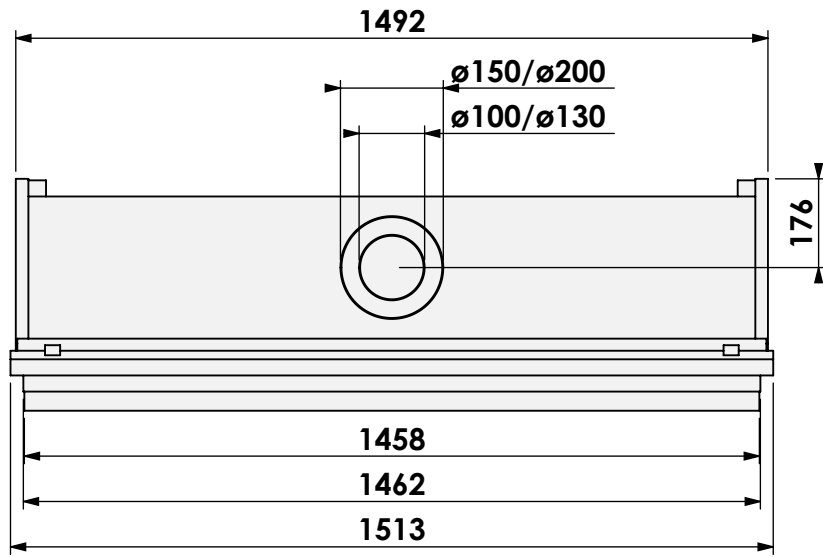

* = optional extended adjustable legs max. + 350 mm

belfires

Barbas Bellfires B.V.
Hallenstraat 17
5531 AB Bladel
The Netherlands
www.barbasbellfires.com

Name: HBXL-3 floating frame convection casing

Modifications reserved

Scale: 1:12
Unit: mm

Version: 0

* = optional extended adjustable legs max. + 350 mm

* = optional extended adjustable legs max. + 350 mm

belfires

Barbas Bellfires B.V.
Hallenstraat 17
5531 AB Bladel
The Netherlands
www.barbasbellfires.com

Name: HBXL-3 hidden door+ 10cm stone bar

Modifications reserved

Scale: 1:15
Unit: mm

Version: 0

Cadre Fin
Rahmen Raffiniert

belfires

Barbas Bellfires B.V.
Hallenstraat 17
5531 AB Bladel
The Netherlands
www.barbasbellfires.com

Name: HBXL-3 Slim kader

Modifications reserved

Scale: 1:15
Unit: mm

Version: 0