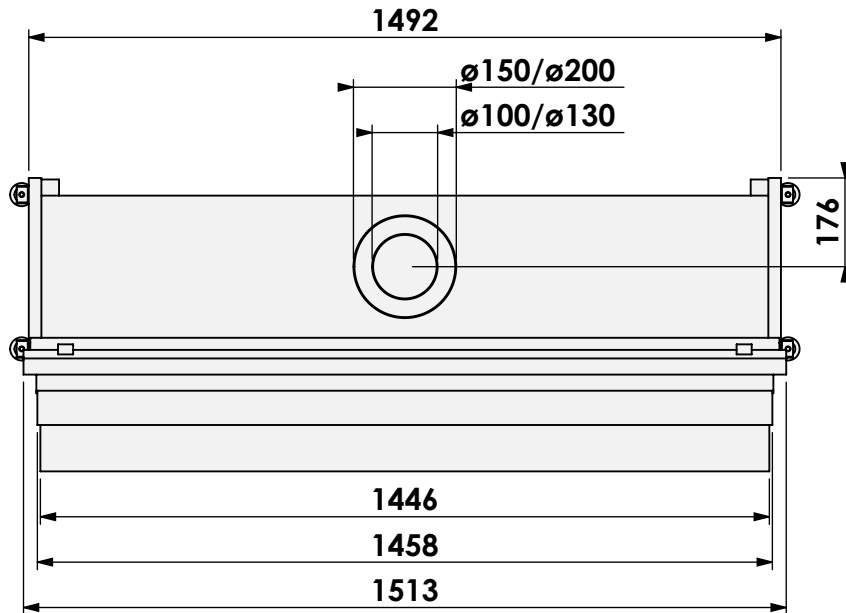

* = optional extended adjustable legs max. + 350 mm

belfires

Barbas Bellfires B.V.
Hallenstraat 17
5531 AB Bladel
The Netherlands
www.barbasbellfires.com

Name: HBXL-3 floating frame convection casing

Modifications reserved

Scale: 1:12
Unit: mm

Version: 0

* = optional extended adjustable legs max. + 350 mm

* = optional extended adjustable legs max. + 350 mm

belfires

Barbas Bellfires B.V.
Hallenstraat 17
5531 AB Bladel
The Netherlands
www.barbasbellfires.com

Name: HBXL-3 hidden door+ 10cm stone bar

Modifications reserved

Scale: 1:15
Unit: mm

Version: 0

Cadre Fin
Rahmen Raffiniert

belfires

Barbas Bellfires B.V.
Hallenstraat 17
5531 AB Bladel
The Netherlands
www.barbasbellfires.com

Name: HBXL-3 Slim kader

Modifications reserved

Scale: 1:15
Unit: mm

Version: 0