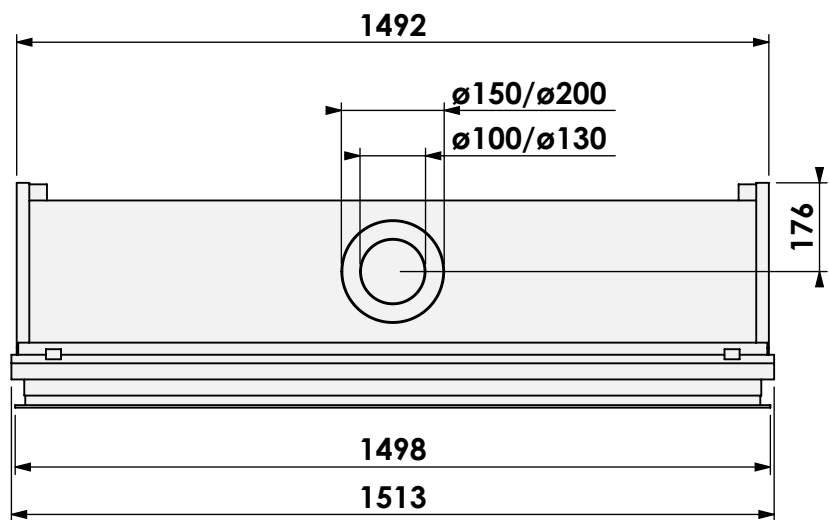

* = optional extended adjustable legs max. + 350 mm

belfires

Barbas Bellfires B.V.
Hallenstraat 17
5531 AB Bladel
The Netherlands
www.barbasbellfires.com

Name: HBXL-3 floating frame convection casing

Modifications reserved

Scale: 1:12
Unit: mm

Version: 0

* = optional extended adjustable legs max. + 350 mm

* = optional extended adjustable legs max. + 350 mm

belfires

Barbas Bellfires B.V.
Hallenstraat 17
5531 AB Bladel
The Netherlands
www.barbasbellfires.com

Name: HBXL-3 hidden door+ 10cm stone bar

Modifications reserved

Scale: 1:15
Unit: mm

Version: 0

Cadre Fin
Rahmen Raffiniert

belfires

Barbas Bellfires B.V.
Hallenstraat 17
5531 AB Bladel
The Netherlands
www.barbasbellfires.com

Name: HBXL-3 Slim kader

Modifications reserved

Scale: 1:15
Unit: mm

Version: 0