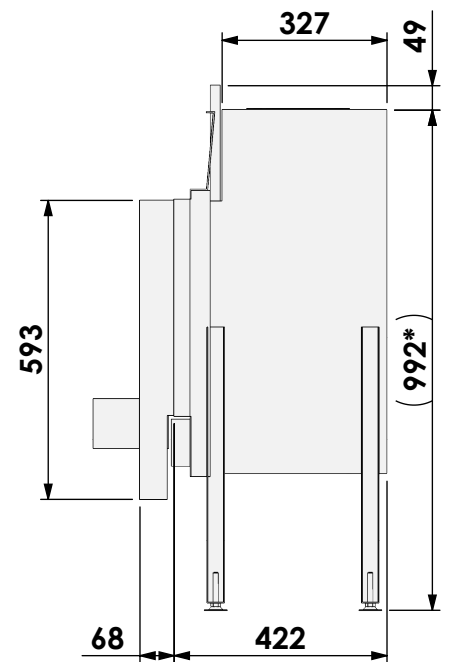

* = optional extended adjustable legs max. + 350 mm

belfires

Barbas Bellfires B.V.
Hallenstraat 17
5531 AB Bladel
The Netherlands
www.barbasbellfires.com

Name: HBXL-3 floating frame convection casing

Modifications reserved

Scale: 1:12
Unit: mm

Version: 0

* = optional extended adjustable legs max. + 350 mm

* = optional extended adjustable legs max. + 350 mm

belfires

Barbas Bellfires B.V.
Hallenstraat 17
5531 AB Bladel
The Netherlands
www.barbasbellfires.com

Name: HBXL-3 hidden door+ 10cm stone bar

Modifications reserved

Scale: 1:15
Unit: mm

Version: 0

Cadre Fin
Rahmen Raffiniert

belfires

Barbas Bellfires B.V.
Hallenstraat 17
5531 AB Bladel
The Netherlands
www.barbasbellfires.com

Name: HBXL-3 Slim kader

Modifications reserved

Scale: 1:15
Unit: mm

Version: 0