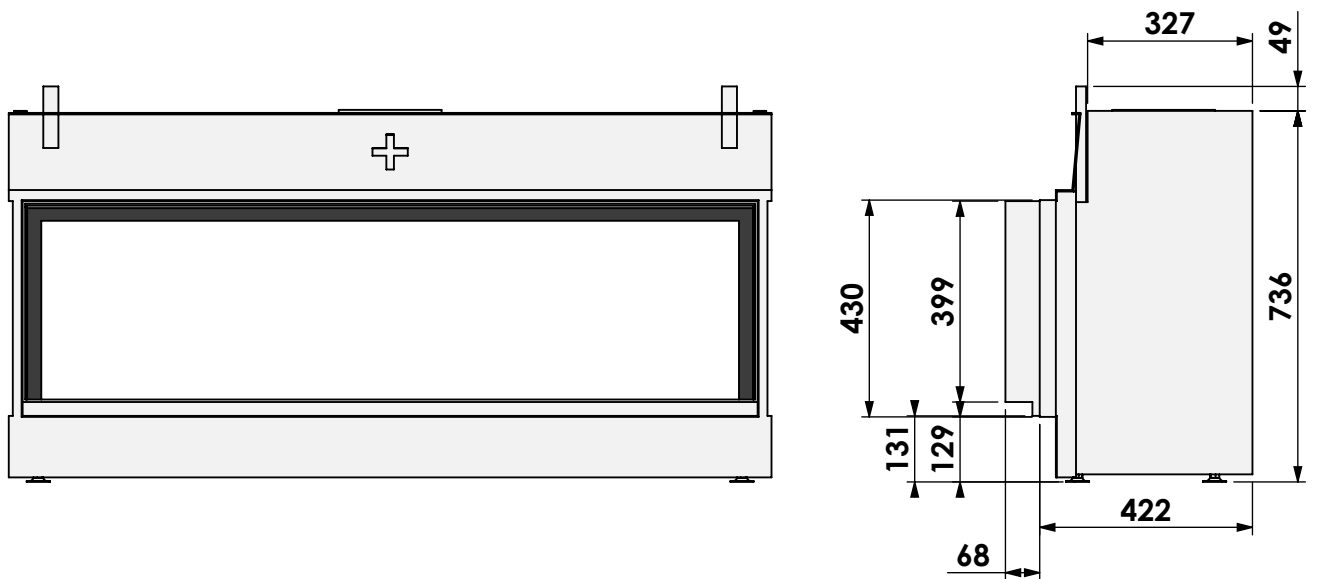

* = optional extended adjustable legs max. + 350 mm

belfires

Barbas Bellfires B.V.
Hallenstraat 17
5531 AB Bladel
The Netherlands
www.barbasbellfires.com

Name: HBXL-3 floating frame convection casing

Modifications reserved

Scale: 1:12
Unit: mm

Version: 0

* = optional extended adjustable legs max. + 350 mm

* = optional extended adjustable legs max. + 350 mm

belfires

Barbas Bellfires B.V.
Hallenstraat 17
5531 AB Bladel
The Netherlands
www.barbasbellfires.com

Name: HBXL-3 hidden door+ 10cm stone bar

Modifications reserved

Scale: 1:15
Unit: mm

Version: 0

Cadre Fin
Rahmen Raffiniert

belfires

Barbas Bellfires B.V.
Hallenstraat 17
5531 AB Bladel
The Netherlands
www.barbasbellfires.com

Name: HBXL-3 Slim kader

Modifications reserved

Scale: 1:15
Unit: mm

Version: 0