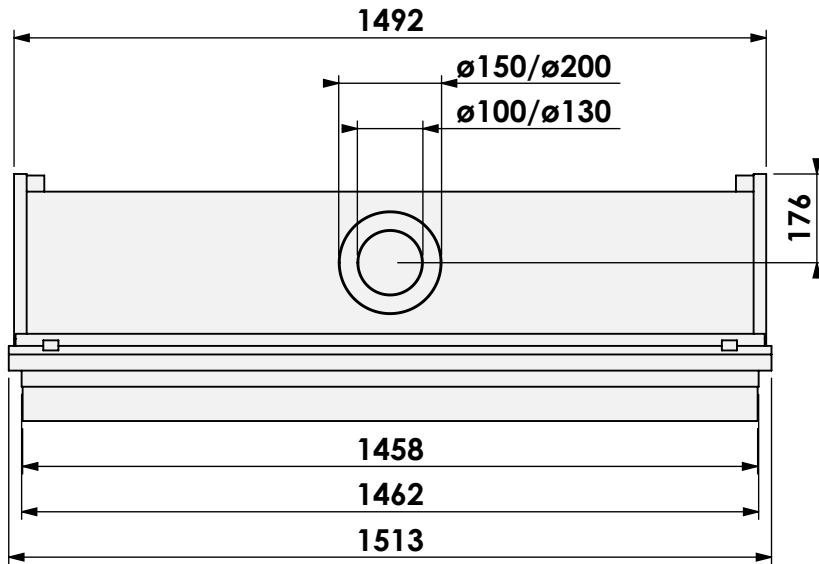

* = optional extended adjustable legs max. + 350 mm

belfires

Barbas Bellfires B.V.
Hallenstraat 17
5531 AB Bladel
The Netherlands
www.barbasbellfires.com

Name: HBXL-3 floating frame convection casing

Modifications reserved

Scale: 1:12
Unit: mm

Version: 0

* = optional extended adjustable legs max. + 350 mm

* = optional extended adjustable legs max. + 350 mm

belfires

Barbas Bellfires B.V.
Hallenstraat 17
5531 AB Bladel
The Netherlands
www.barbasbellfires.com

Name: HBXL-3 hidden door+ 10cm stone bar

Modifications reserved

Scale: 1:15
Unit: mm

Version: 0

Cadre Fin
Rahmen Raffiniert

belfires

Barbas Bellfires B.V.
Hallenstraat 17
5531 AB Bladel
The Netherlands
www.barbasbellfires.com

Name: HBXL-3 Slim kader

Modifications reserved

Scale: 1:15
Unit: mm

Version: 0