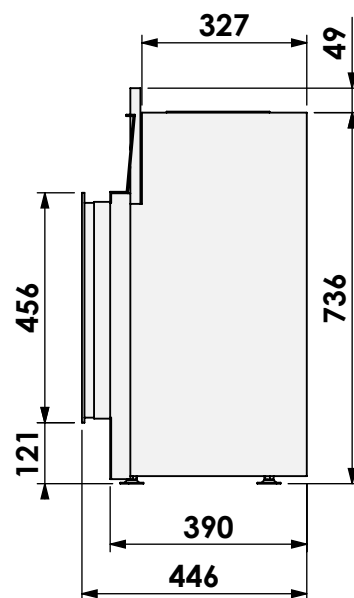

* = optional extended adjustable legs max. + 350 mm

belfires

Barbas Bellfires B.V.
Hallenstraat 17
5531 AB Bladel
The Netherlands
www.barbasbellfires.com

Name: HBXL-3 floating frame convection casing

Modifications reserved

Scale: 1:12
Unit: mm

Version: 0

* = optional extended adjustable legs max. + 350 mm

* = optional extended adjustable legs max. + 350 mm

belfires

Barbas Bellfires B.V.
Hallenstraat 17
5531 AB Bladel
The Netherlands
www.barbasbellfires.com

Name: HBXL-3 hidden door+ 10cm stone bar

Modifications reserved

Scale: 1:15
Unit: mm

Version: 0

Cadre Fin
Rahmen Raffiniert

belfires

Barbas Bellfires B.V.
Hallenstraat 17
5531 AB Bladel
The Netherlands
www.barbasbellfires.com

Name: HBXL-3 Slim kader

Modifications reserved

Scale: 1:15
Unit: mm

Version: 0