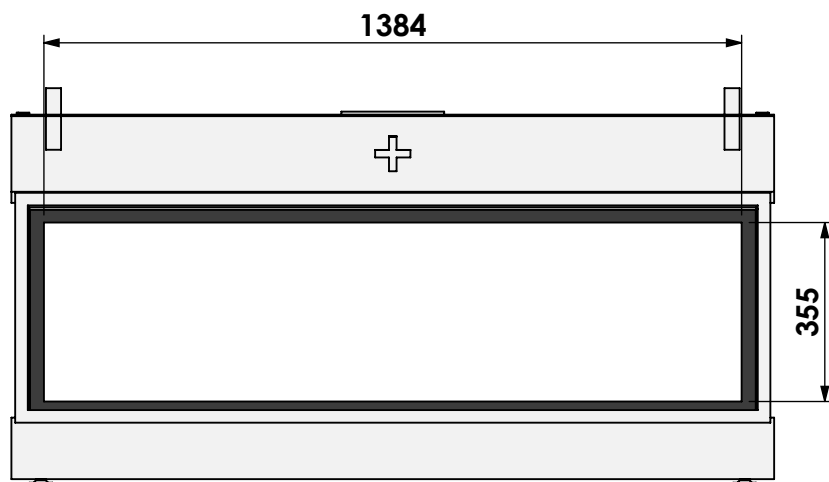

Scale: 1:12
Unit: mm

Version: 0

* = optional extended adjustable legs max. + 350 mm

* = optional extended adjustable legs max. + 350 mm

belfires

Barbas Bellfires B.V.
Hallenstraat 17
5531 AB Bladel
The Netherlands
www.barbasbellfires.com

Name: HBXL-3 hidden door+ 10cm stone bar

Modifications reserved

Scale: 1:15
Unit: mm

Version: 0

Cadre Fin
Rahmen Raffiniert

belfires

Barbas Bellfires B.V.
Hallenstraat 17
5531 AB Bladel
The Netherlands
www.barbasbellfires.com

Name: HBXL-3 Slim kader

Modifications reserved

Scale: 1:15
Unit: mm

Version: 0