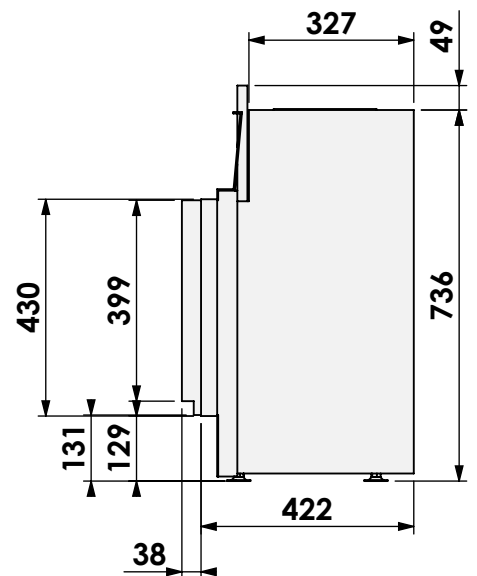

* = optional extended adjustable legs max. + 350 mm

belfires

Barbas Bellfires B.V.
Hallenstraat 17
5531 AB Bladel
The Netherlands
www.barbasbellfires.com

Name: HBXL-3 floating frame convection casing

Modifications reserved

Scale: 1:12
Unit: mm

Version: 0

* = optional extended adjustable legs max. + 350 mm

* = optional extended adjustable legs max. + 350 mm

belfires

Barbas Bellfires B.V.
Hallenstraat 17
5531 AB Bladel
The Netherlands
www.barbasbellfires.com

Name: HBXL-3 hidden door+ 10cm stone bar

Modifications reserved

Scale: 1:15
Unit: mm

Version: 0

Cadre Fin
Rahmen Raffiniert

belfires

Barbas Bellfires B.V.
Hallenstraat 17
5531 AB Bladel
The Netherlands
www.barbasbellfires.com

Name: HBXL-3 Slim kader

Modifications reserved

Scale: 1:15
Unit: mm

Version: 0