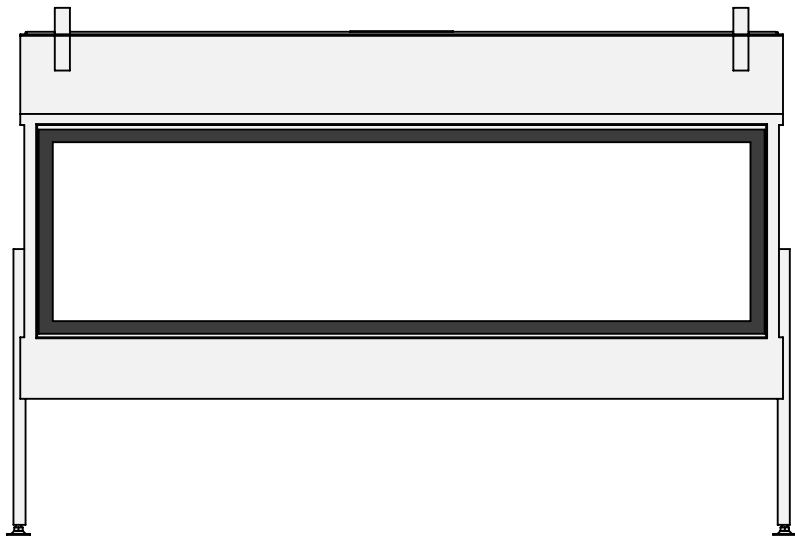

* = optional extended adjustable legs max. + 350 mm

belfires

Barbas Bellfires B.V.
Hallenstraat 17
5531 AB Bladel
The Netherlands
www.barbasbellfires.com

Name: HBXL-3 floating frame convection casing

Modifications reserved

Scale: 1:12
Unit: mm

Version: 0

* = optional extended adjustable legs max. + 350 mm

* = optional extended adjustable legs max. + 350 mm

belfires

Barbas Bellfires B.V.
Hallenstraat 17
5531 AB Bladel
The Netherlands
www.barbasbellfires.com

Name: HBXL-3 hidden door+ 10cm stone bar

Modifications reserved

Scale: 1:15
Unit: mm

Version: 0

Cadre Fin
Rahmen Raffiniert

belfires

Barbas Bellfires B.V.
Hallenstraat 17
5531 AB Bladel
The Netherlands
www.barbasbellfires.com

Name: HBXL-3 Slim kader

Modifications reserved

Scale: 1:15
Unit: mm

Version: 0