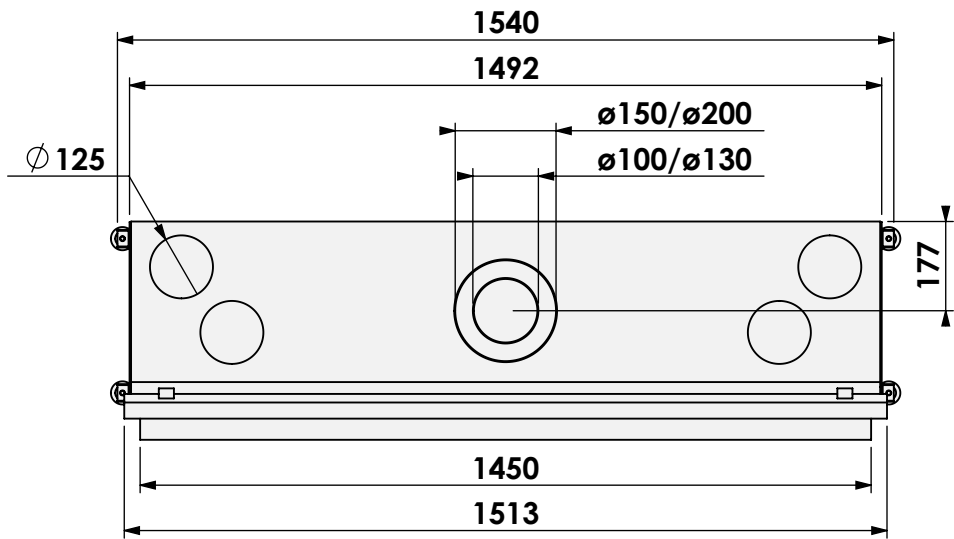

* = optional extended adjustable legs max. + 350 mm

belfires

Barbas Bellfires B.V.
Hallenstraat 17
5531 AB Bladel
The Netherlands
www.barbasbellfires.com

Name: HBXL-3 floating frame convection casing

Modifications reserved

Scale: 1:12
Unit: mm

Version: 0

* = optional extended adjustable legs max. + 350 mm

* = optional extended adjustable legs max. + 350 mm

belfires

Barbas Bellfires B.V.
Hallenstraat 17
5531 AB Bladel
The Netherlands
www.barbasbellfires.com

Name: HBXL-3 hidden door+ 10cm stone bar

Modifications reserved

Scale: 1:15
Unit: mm

Version: 0

Cadre Fin
Rahmen Raffiniert

belfires

Barbas Bellfires B.V.
Hallenstraat 17
5531 AB Bladel
The Netherlands
www.barbasbellfires.com

Name: HBXL-3 Slim kader

Modifications reserved

Scale: 1:15
Unit: mm

Version: 0