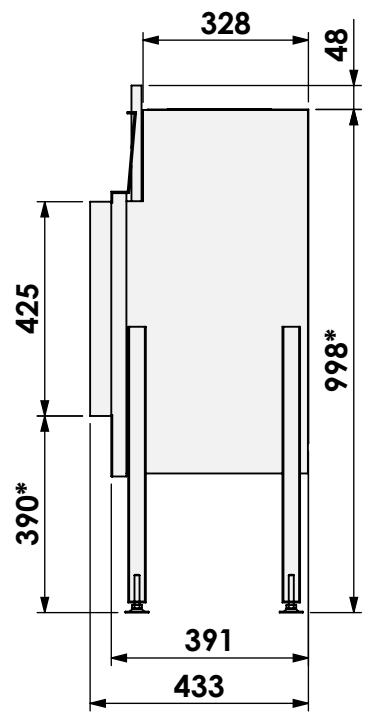

* = optional extended adjustable legs max. + 350 mm

belfires

Barbas Bellfires B.V.
Hallenstraat 17
5531 AB Bladel
The Netherlands
www.barbasbellfires.com

Name: HBXL-3 floating frame convection casing

Modifications reserved

Scale: 1:12
Unit: mm

Version: 0

* = optional extended adjustable legs max. + 350 mm

* = optional extended adjustable legs max. + 350 mm

belfires

Barbas Bellfires B.V.
Hallenstraat 17
5531 AB Bladel
The Netherlands
www.barbasbellfires.com

Name: HBXL-3 hidden door+ 10cm stone bar

Modifications reserved

Scale: 1:15
Unit: mm

Version: 0

Cadre Fin
Rahmen Raffiniert

belfires

Barbas Bellfires B.V.
Hallenstraat 17
5531 AB Bladel
The Netherlands
www.barbasbellfires.com

Name: HBXL-3 Slim kader

Modifications reserved

Scale: 1:15
Unit: mm

Version: 0