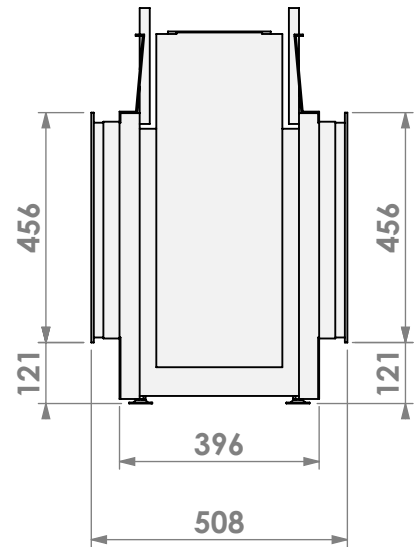

Barbas Bellfires B.V.
 Hallenstraat 17
 5531 AB Bladel
 The Netherlands
 www.barbasbellfires.com

Name: HBS Tunnel-3 HD+ 10cm - HD+ 10cm

Modifications reserved

Scale: 1:15
Unit: mm

Version: 0

Cadre Fin
Rahmen Raffiniert