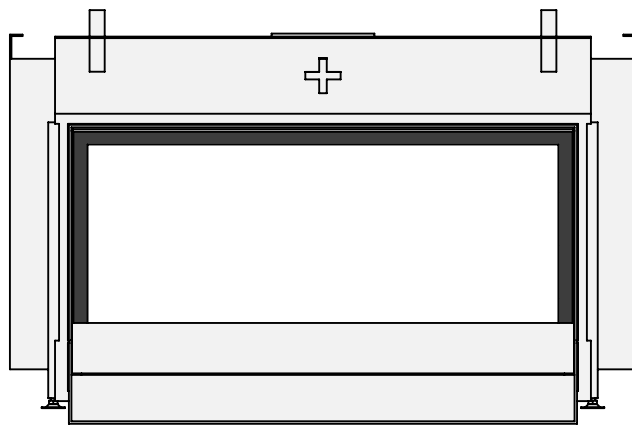

belfires

Barbas Bellfires B.V.
 Hallenstraat 17
 5531 AB Bladel
 The Netherlands
 www.barbasbellfires.com

Name: HBS Tunnel-3 HD+ 10cm - HD

Modifications reserved

Scale: 1:15
 Unit: mm

Version: 0

* = optional extended adjustable legs max. + 350 mm