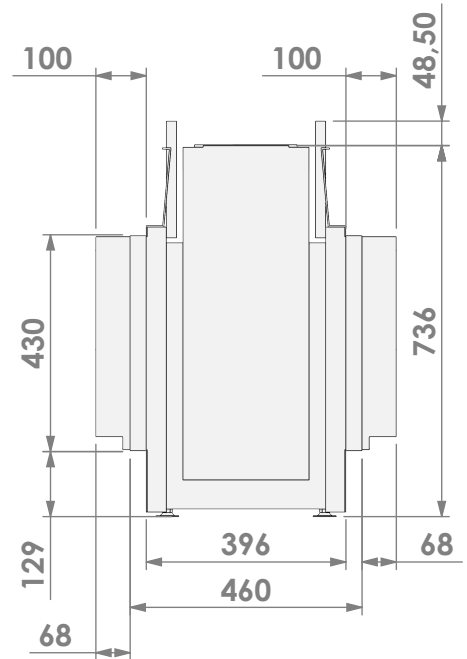

belfires

Barbas Bellfires B.V.
Hallenstraat 17
5531 AB Bladel
The Netherlands
www.barbasbellfires.com

Name: HBS Tunnel-3 HD+ 10cm stone bar - HD

Modifications reserved

Scale: 1:15
Unit: mm

Version: 0

belfires