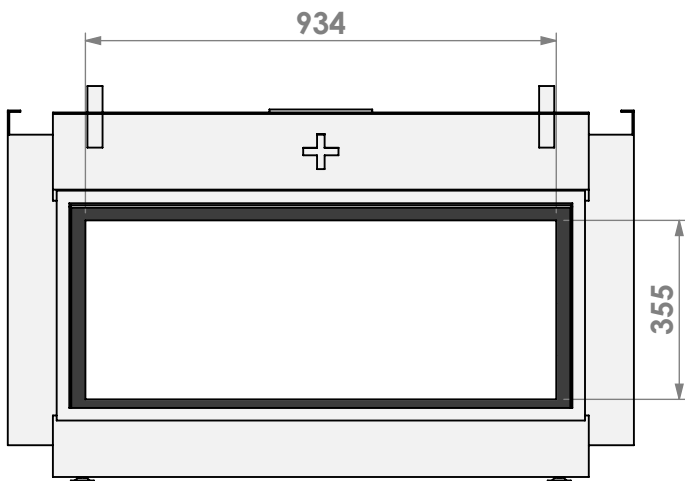

Barbas Bellfires B.V.
 Hallenstraat 17
 5531 AB Bladel
 The Netherlands
 www.barbasbellfires.com

Name: HBS Tunnel-3 HD+ 10cm - HD+ 10cm

Modifications reserved

Scale: 1:15
Unit: mm

Version: 0

Cadre Fin
Rahmen Raffiniert