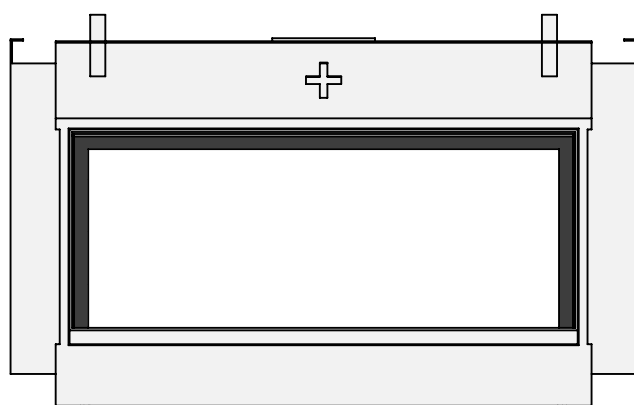

belfires

Barbas Bellfires B.V.
Hallenstraat 17
5531 AB Bladel
The Netherlands
www.barbasbellfires.com

Name: HBS Tunnel-3 HD+ 10cm stone bar - HD

Modifications reserved

Scale: 1:15
Unit: mm

Version: 0

belfires