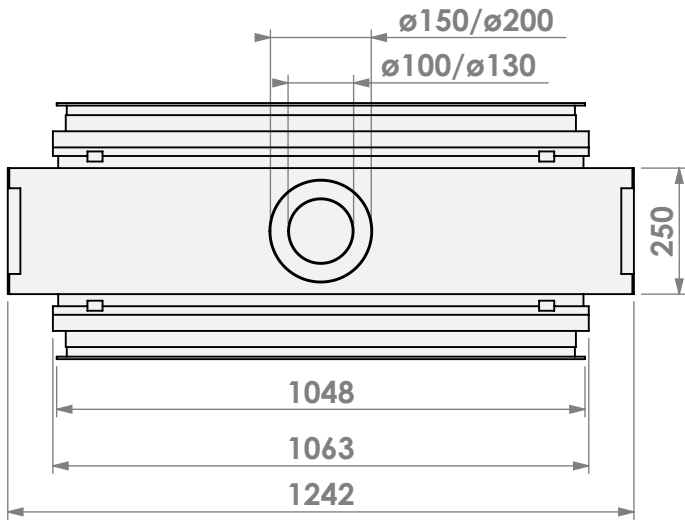

Barbas Bellfires B.V.
 Hallenstraat 17
 5531 AB Bladel
 The Netherlands
 www.barbasbellfires.com

Name: HBS Tunnel-3 HD+ 10cm - HD+ 10cm

Modifications reserved

Scale: 1:15
Unit: mm

Version: 0

Cadre Fin
Rahmen Raffiniert