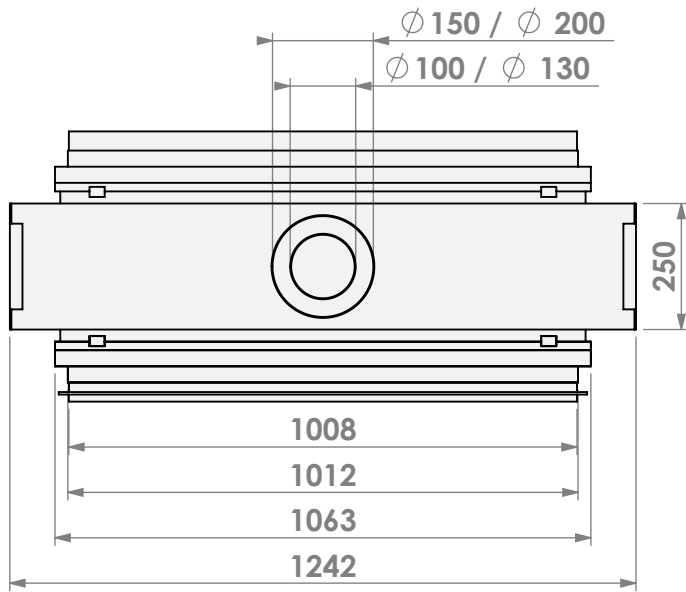

belfires

Barbas Bellfires B.V.
Hallenstraat 17
5531 AB Bladel
The Netherlands
www.barbasbellfires.com

Name: HBS Tunnel-3 HD+ 10cm stone bar - HD

Modifications reserved

Scale: 1:15
Unit: mm

Version: 0

belfires