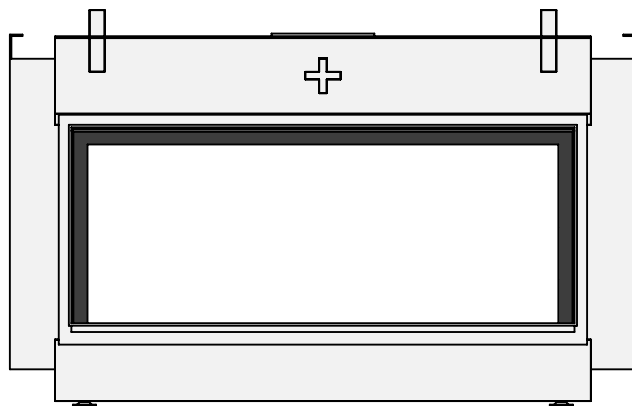

belfires

Barbas Bellfires B.V.
Hallenstraat 17
5531 AB Bladel
The Netherlands
www.barbasbellfires.com

Name: HBS Tunnel-3 HD+ 10cm stone bar - HD

Modifications reserved

Scale: 1:15
Unit: mm

Version: 0

belfires