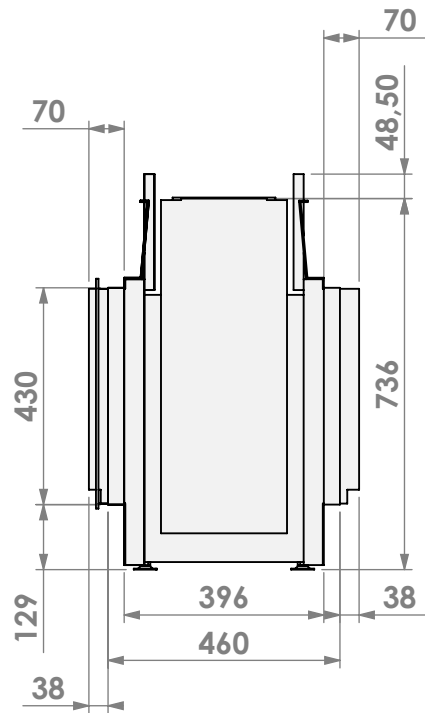

belfires

Barbas Bellfires B.V.
Hallenstraat 17
5531 AB Bladel
The Netherlands
www.barbasbellfires.com

Name: HBS Tunnel-3 HD+ 10cm stone bar - HD

Modifications reserved

Scale: 1:15
Unit: mm

Version: 0

belfires

Barbas Bellfires B.V.
 Hallenstraat 17
 5531 AB Bladel
 The Netherlands
 www.barbasbellfires.com

Name: HBS Tunnel-3 HD+ 10cm - HD+ 10cm

Modifications reserved

Scale: 1:15
Unit: mm

Version: 0

Cadre Fin
Rahmen Raffiniert