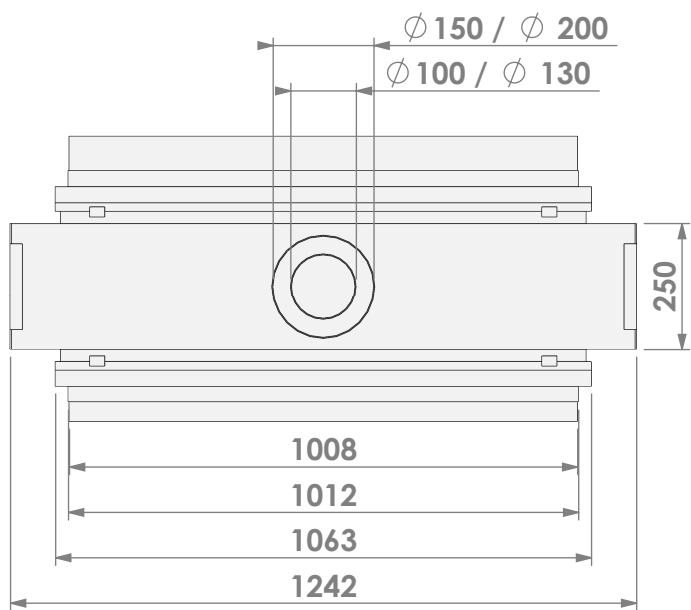

belfires

Barbas Bellfires B.V.
Hallenstraat 17
5531 AB Bladel
The Netherlands
www.barbasbellfires.com

Name: HBS Tunnel-3 HD+ 10cm stone bar - HD

Modifications reserved

Scale: 1:15
Unit: mm

Version: 0

belfires