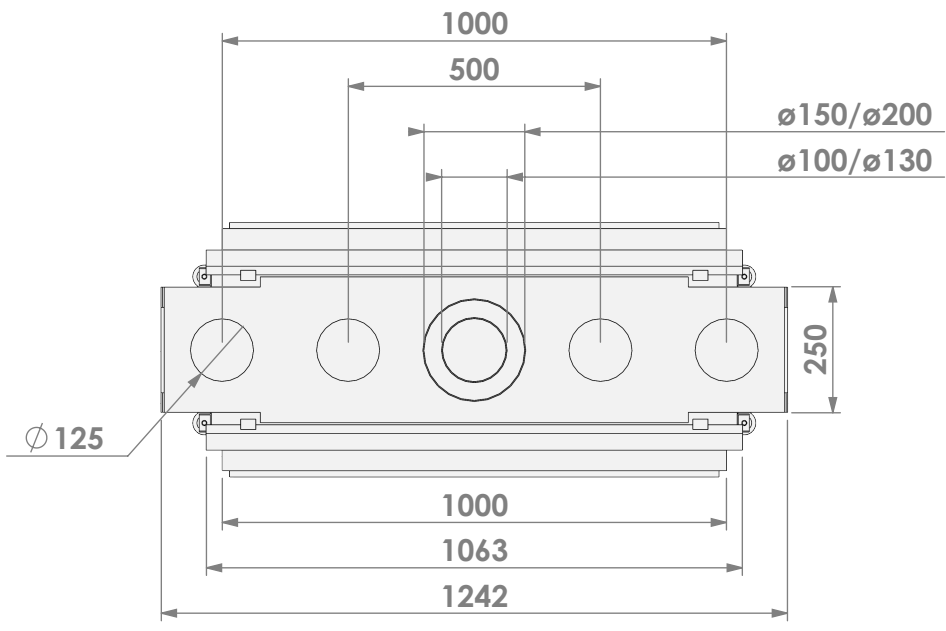

belfires

Barbas Bellfires B.V.
 Hallenstraat 17
 5531 AB Bladel
 The Netherlands
 www.barbasbellfires.com

Name: HBS Tunnel-3 HD - HD

Modifications reserved

Scale: 1:15
 Unit: mm

Version: 0

belfires

Barbas Bellfires B.V.
 Hallenstraat 17
 5531 AB Bladel
 The Netherlands
 www.barbasbellfires.com

Name: **HBS Tunnel-3 FF - FF**

Modifications reserved

Scale: **1:15**
Unit: **mm**

Version: **0**

* = optional extended adjustable legs max. + 350 mm

* = optional extended adjustable legs max. + 350 mm

belfires

Barbas Belfires B.V.
Hallenstraat 17
5531 AB Bladel
The Netherlands
www.barbasbelfires.com

Name: HBS Tunnel-3 HD - HD convection casing

Modifications reserved

Scale: 1:15
Unit: mm

Version: 0

* = optional extended adjustable legs max. + 350 mm