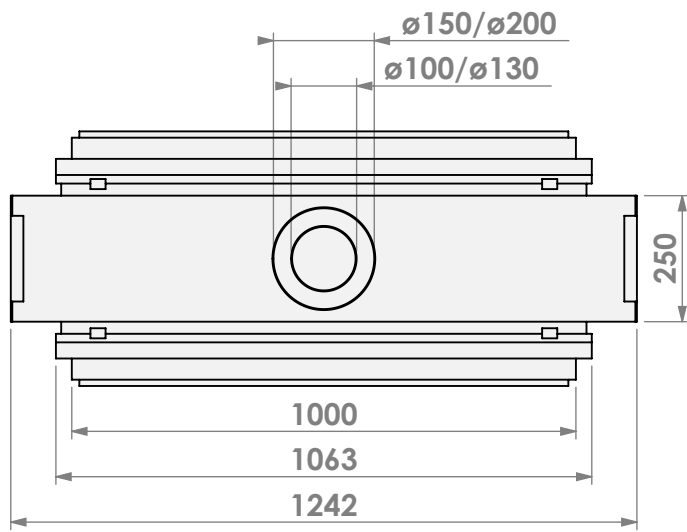

belfires

Barbas Bellfires B.V.
 Hallenstraat 17
 5531 AB Bladel
 The Netherlands
 www.barbasbellfires.com

Name: HBS Tunnel-3 HD - HD

Modifications reserved

Scale: 1:15
 Unit: mm

Version: 0

belfires

Barbas Bellfires B.V.
 Hallenstraat 17
 5531 AB Bladel
 The Netherlands
 www.barbasbellfires.com

Name: **HBS Tunnel-3 FF - FF**

Modifications reserved

Scale: **1:15**
Unit: **mm**

Version: **0**

* = optional extended adjustable legs max. + 350 mm

* = optional extended adjustable legs max. + 350 mm

belfires