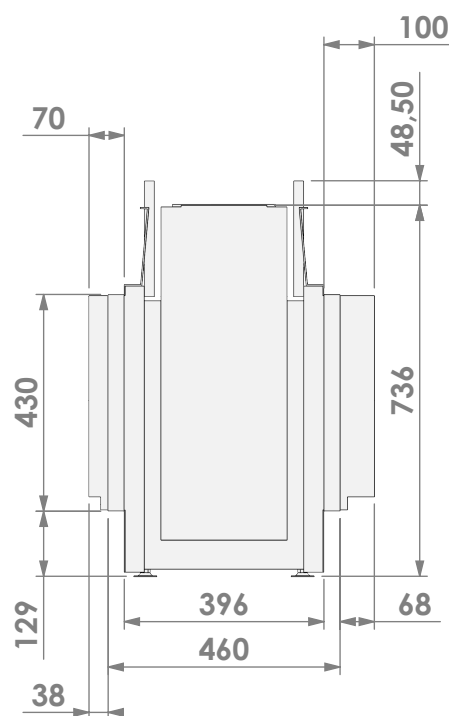

belfires

Barbas Bellfires B.V.
Hallenstraat 17
5531 AB Bladel
The Netherlands
www.barbasbellfires.com

Name: HBS Tunnel-3 HD+ 10cm stone bar - HD

Modifications reserved

Scale: 1:15
Unit: mm

Version: 0

belfires