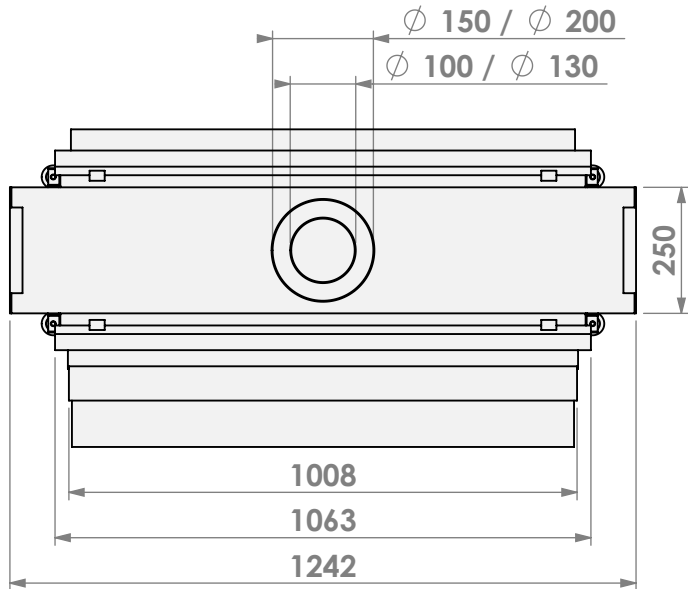

belfires

Barbas Bellfires B.V.
 Hallenstraat 17
 5531 AB Bladel
 The Netherlands
 www.barbasbellfires.com

Name: HBS Tunnel-3 HD+ 10cm - HD

Modifications reserved

Scale: 1:15
 Unit: mm

Version: 0

* = optional extended adjustable legs max. + 350 mm