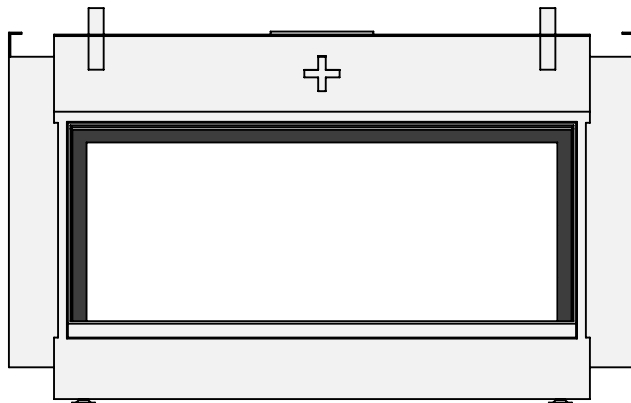

belfires

Barbas Bellfires B.V.
Hallenstraat 17
5531 AB Bladel
The Netherlands
www.barbasbellfires.com

Name: HBS Tunnel-3 HD+ 10cm stone bar - HD

Modifications reserved

Scale: 1:15
Unit: mm

Version: 0

belfires