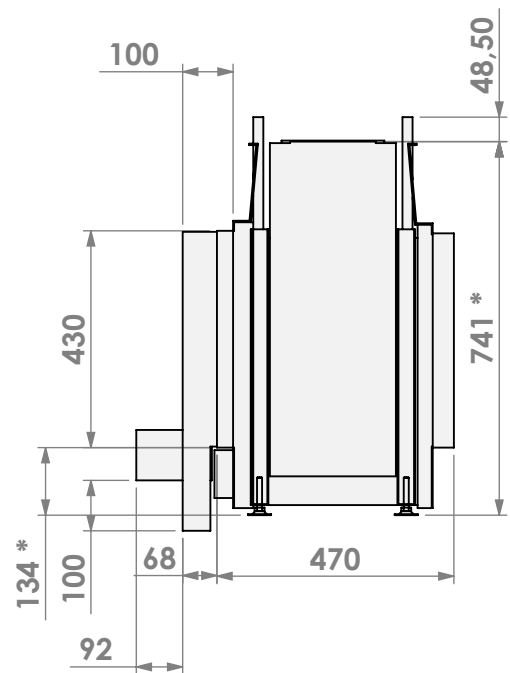

belfires

Barbas Bellfires B.V.
 Hallenstraat 17
 5531 AB Bladel
 The Netherlands
 www.barbasbellfires.com

Name: HBS Tunnel-3 HD+ 10cm - HD

Modifications reserved

Scale: 1:15
 Unit: mm

Version: 0

* = optional extended adjustable legs max. + 350 mm