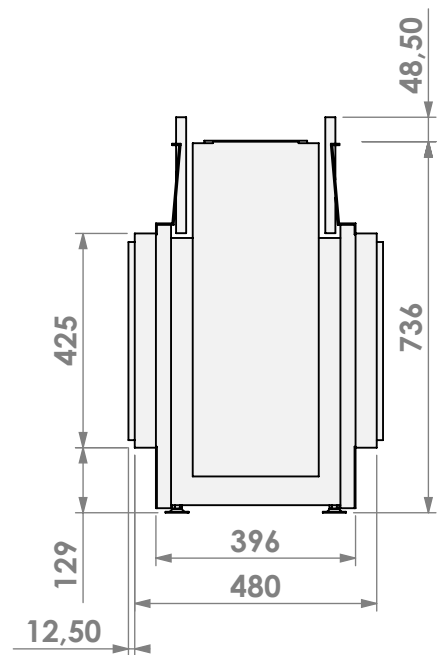

belfires

Barbas Bellfires B.V.
 Hallenstraat 17
 5531 AB Bladel
 The Netherlands
 www.barbasbellfires.com

Name: HBS Tunnel-3 HD - HD

Modifications reserved

Scale: 1:15
 Unit: mm

Version: 0

belfires

Barbas Bellfires B.V.
 Hallenstraat 17
 5531 AB Bladel
 The Netherlands
 www.barbasbellfires.com

Name: **HBS Tunnel-3 FF - FF**

Modifications reserved

Scale: **1:15**
Unit: **mm**

Version: **0**

* = optional extended adjustable legs max. + 350 mm

* = optional extended adjustable legs max. + 350 mm

belfires