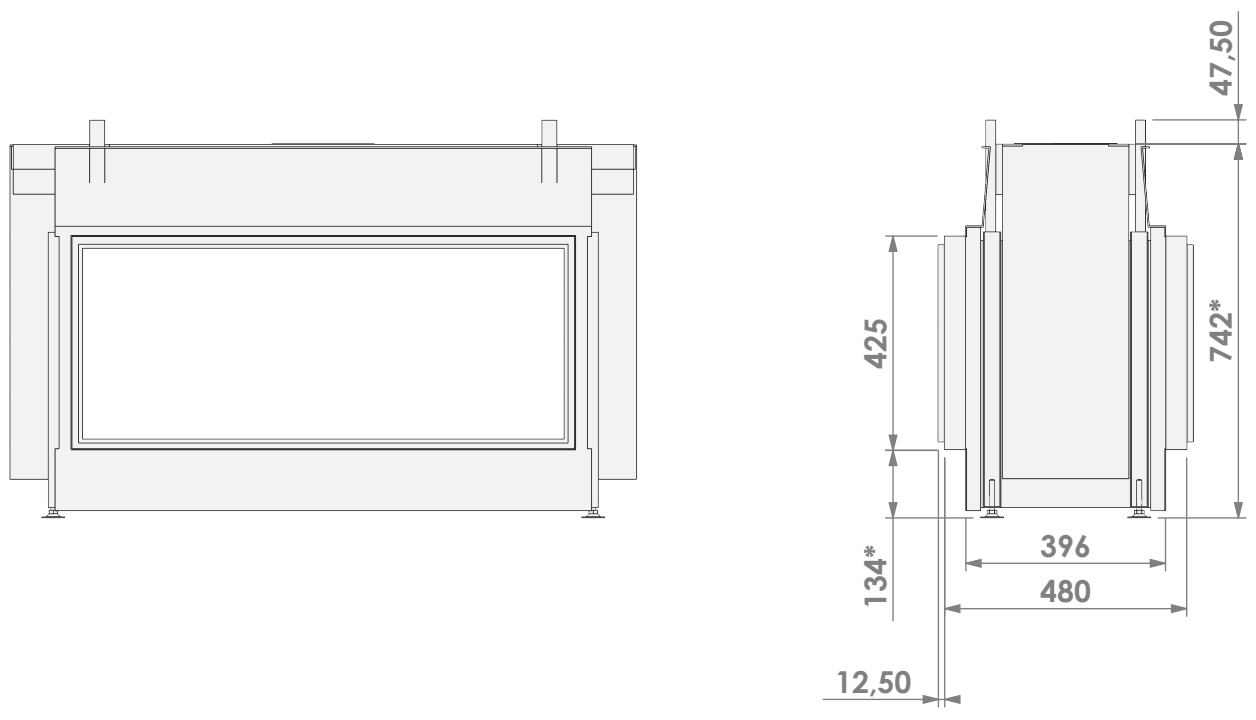

belfires

Barbas Bellfires B.V.
 Hallenstraat 17
 5531 AB Bladel
 The Netherlands
 www.barbasbellfires.com

Name: HBS Tunnel-3 HD - HD

Modifications reserved

Scale: 1:15
 Unit: mm

Version: 0

belfires

Barbas Bellfires B.V.
 Hallenstraat 17
 5531 AB Bladel
 The Netherlands
 www.barbasbellfires.com

Name: **HBS Tunnel-3 FF - FF**

Modifications reserved

Scale: **1:15**
Unit: **mm**

Version: **0**

* = optional extended adjustable legs max. + 350 mm

* = optional extended adjustable legs max. + 350 mm

belfires