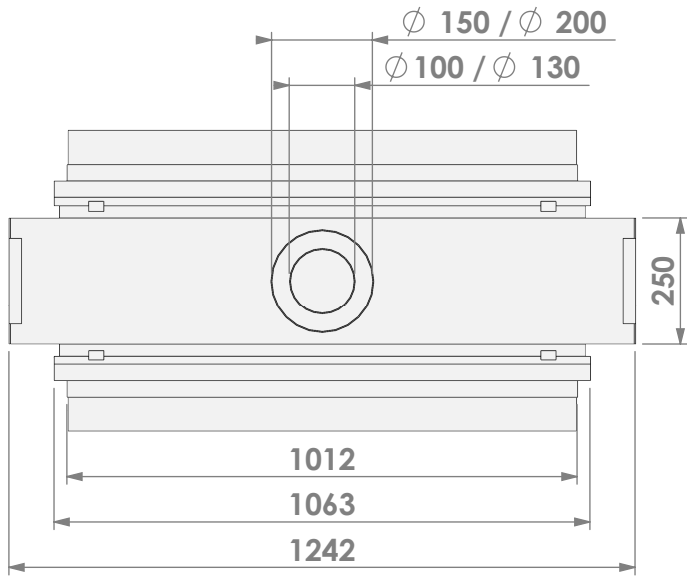

belfires

Barbas Bellfires B.V.
Hallenstraat 17
5531 AB Bladel
The Netherlands
www.barbasbellfires.com

Name: HBS Tunnel-3 HD+ 10cm stone bar - HD

Modifications reserved

Scale: 1:15
Unit: mm

Version: 0

belfires