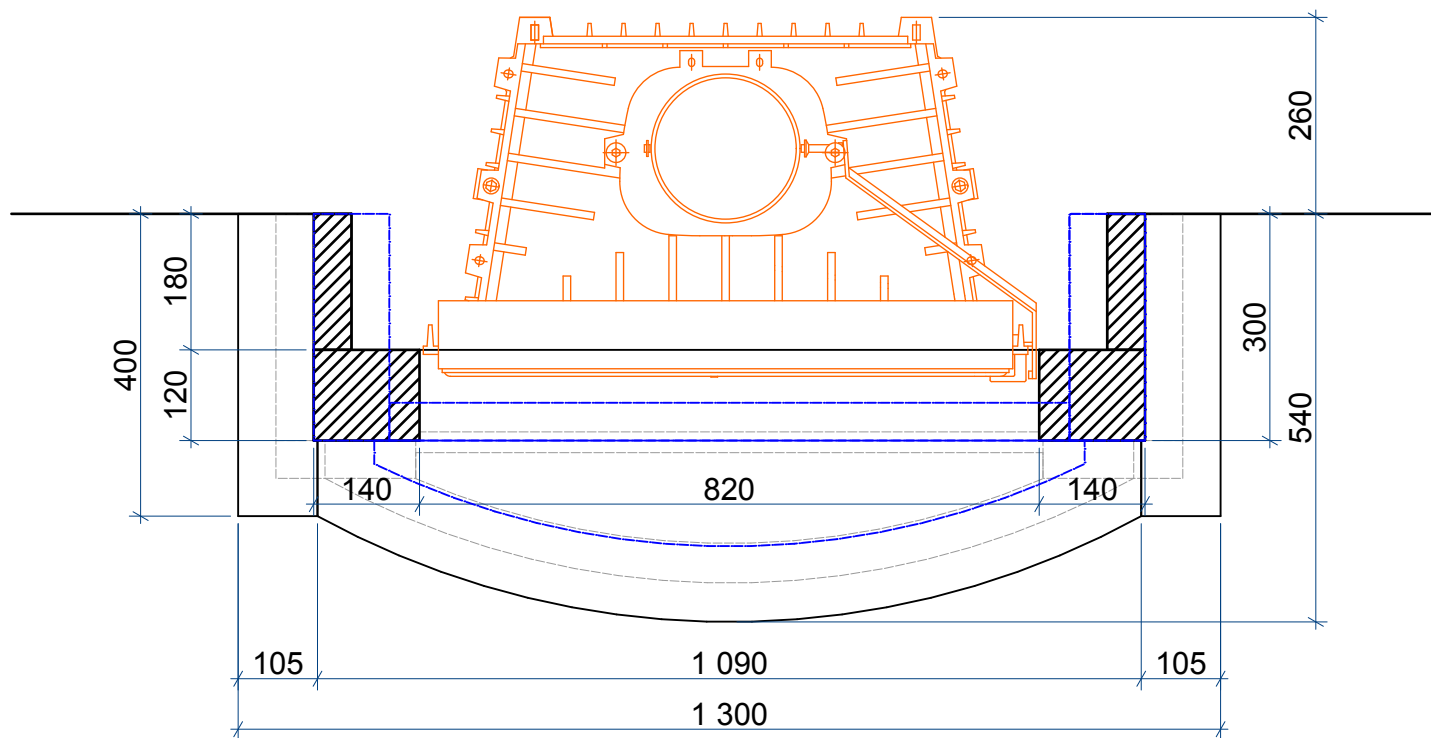

Заказ:	-	Модель:	Petersburg Mt-026 F80
Деталь:	Общий вид		
Лист:	1	Материал:	Ракушечник; гранит
Всего:	3		

		Заказ:	-	Модель:	Petersburg Mt-026 F80
		Деталь:	Общий вид		
Лист:	2	Материал:	Ракушечник; гранит		
Всего:	3				

	Заказ:	-	Модель:	Petersburg Mt-026 F80
	Деталь:	Сечение по колоннам		
Лист:	3	Материал:	Ракушечник; гранит	
Всего:	3			