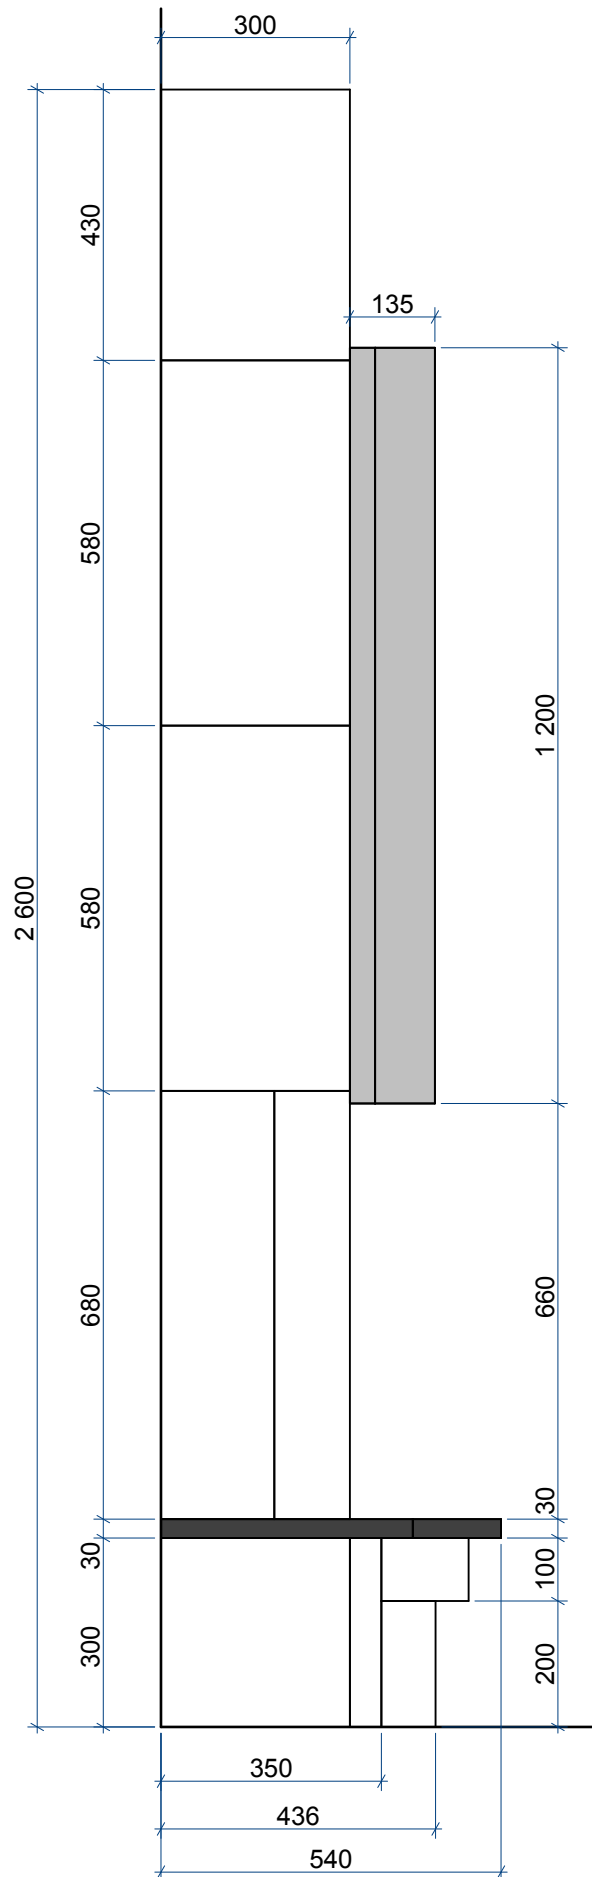

Заказ:	-	Модель:	Petersburg Mt-026 F80
Деталь:	Общий вид		
Лист:	1	Материал:	Ракушечник; гранит
Всего:	3		

		Заказ:	-	Модель:	Petersburg Mt-026 F80
		Деталь:	Общий вид		
Лист:	2	Материал:	Ракушечник; гранит		
Всего:	3				

	Заказ:	-	Модель:	Petersburg Mt-026 F80
	Деталь:	Сечение по колоннам		
Лист:	3	Материал:	Ракушечник; гранит	
Всего:	3			